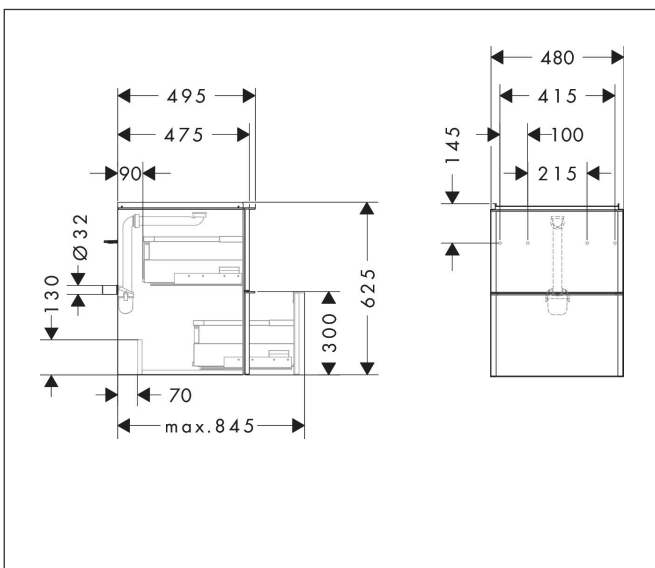

Varumärke	hansgrohe
Art. Namn	Xelu Q Kommod naturlig ek 480/475 med 2 lådor för handfat
Art. Nr.	54021700
RSK-nr.	8847176
Ytskikt	Yifinish möbel: Naturlig ek, Handtagsyta: Matt vit
Pos	1

Produktbild

Funktioner

- består av: underskåp för tvättbord, lådindelare basuppsättning, platsbesparande vattenlås
- material stomme: MDF
- ytmaterial stomme: termofolie
- material front: MDF
- ytmaterial front: termofolie
- MoistureProof: hållbart material anpassat för fuktiga miljöer
- med handtag
- öppningstyp: helt utdragbar
- material grepp: aluminium
- ytmaterial handtag: pulverbeläggning
- 2 lådor
- utan utskärning för vattenlås
- SoftClose, för mjuk och tyst stängning
- individuellt och flexibelt förvaringsutrymme tack vare invändig uppdelning
- 1 basuppsättning lådindelare ingår
- skuggprofil förberedd för montering av handduksstång och hylla
- 1 platsbesparande vattenlås ingår med vattentätning 50 mm
- väggmonterad
- monteringsstillstånd: förmonterad
- med befästningsmaterial
- handfat måste beställas separat

Ritning

Teknologi

Certifikat