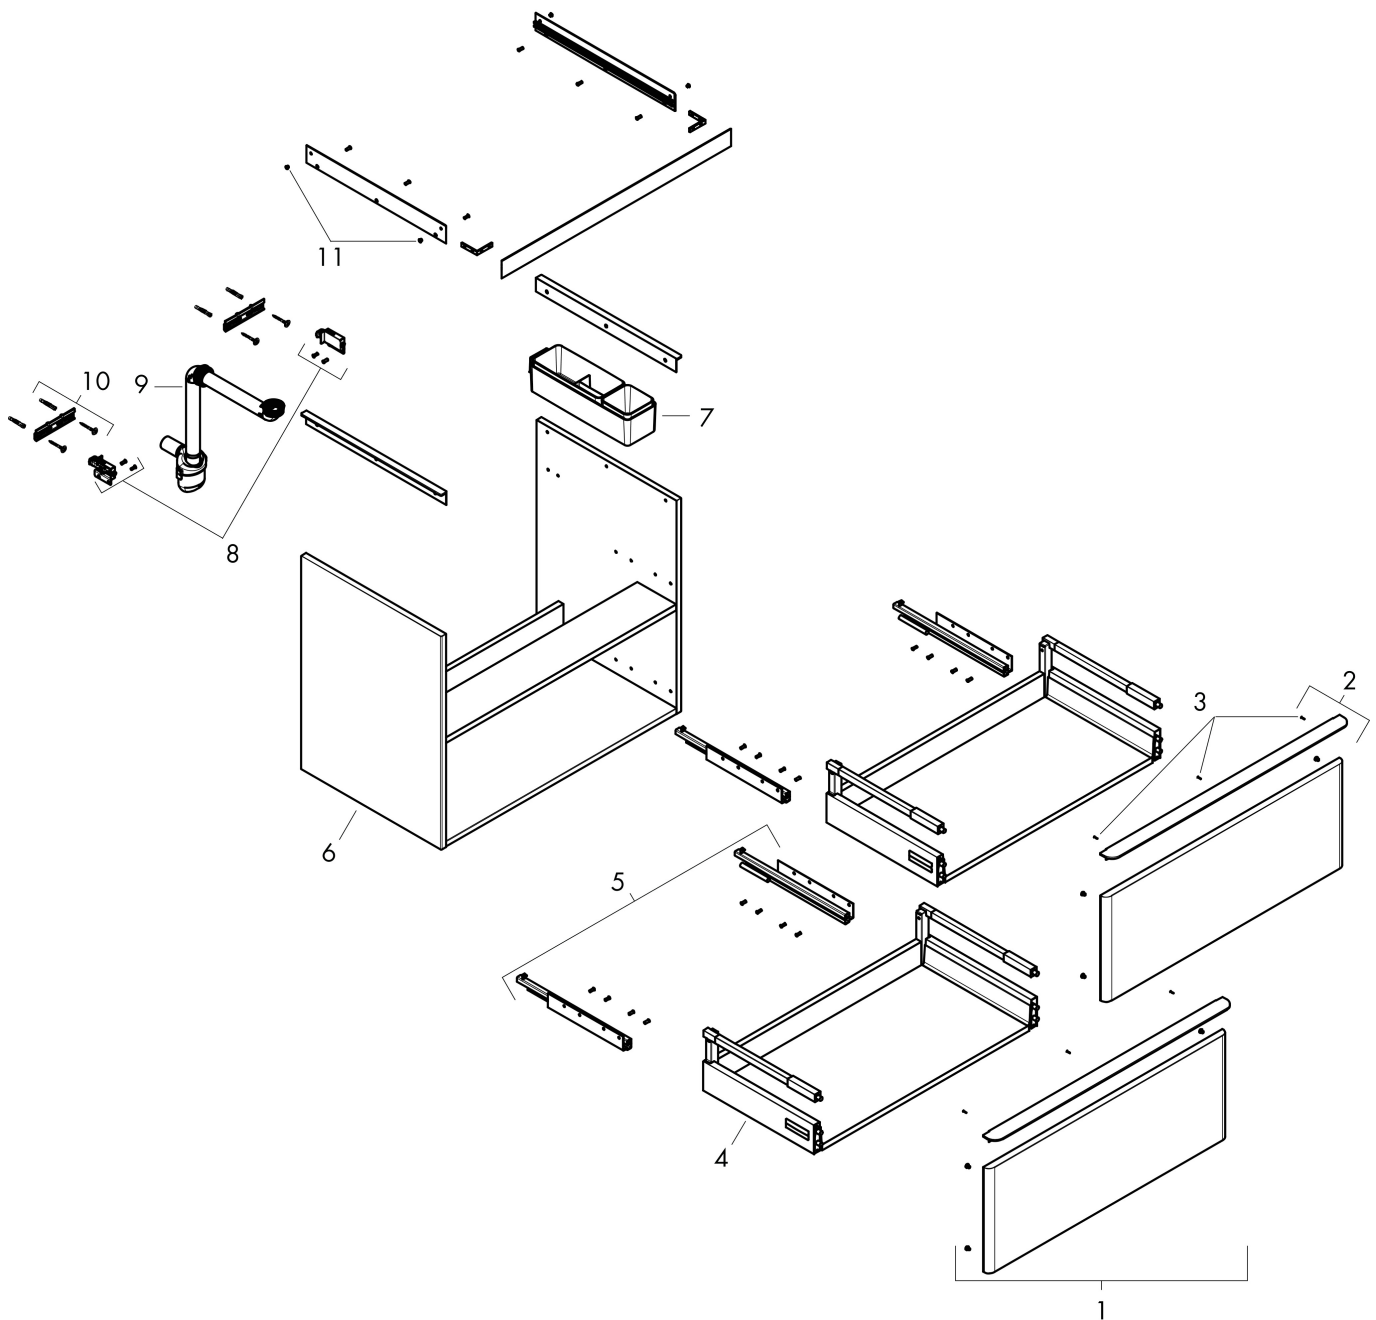

Varumärke hansgrohe
Art. Namn **Xelu Q** Kommod mörk valnöt 480/475 med 2 lådor för handfat
Art. Nr. 54022670
RSK-nr. 8847178
Ytskikt Yfinish möbel: Mörk valnöt, Handtagsyta: Matt svart
Pos 1

Reservdelssritning för byggnadsår: >06/23

Varumärke hansgrohe
Art. Namn **Xelu Q** Kommod mörk valnöt 480/475 med 2 lådor för handfat
Art. Nr. 54022670
RSK-nr. 8847178
Ytskikt Yfinish möbel: Mörk valnöt, Handtagsyta: Matt svart
Pos 1

Reservdelslista för byggnadsår: >06/23

Pos.	Beskrivning	Art.nr.
1	möbelfront	87225000
2	Grepp	87231670
3	Skruvset	87157000
4	lådan	87230000
5	lådskenor	87240000
6	möbelstomme	87219000
7	Box set	54224670
8	Monteringsset	87198000
9	null	54235000
10	Monteringsset	87197000
11	Täcklock	87441670
a	Handduksstång	54143670
b	Hylla	54144670
c	null	54145670