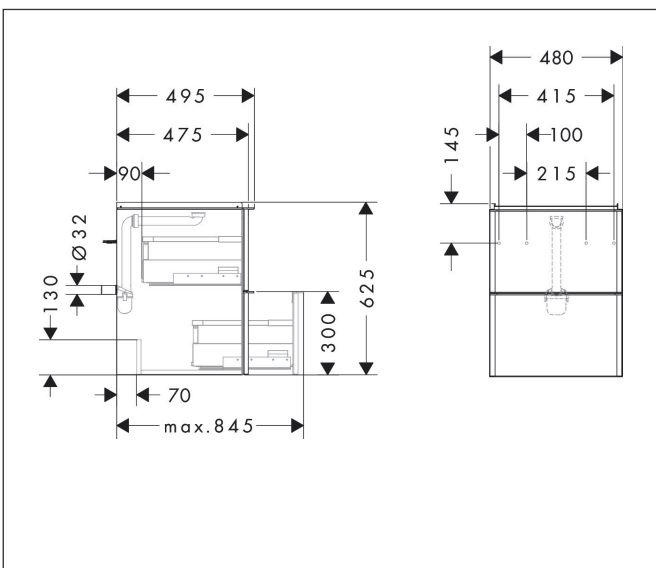

Varumärke	hansgrohe
Art. Namn	Xelu Q Kommod mörk valnöt 480/475 med 2 lådor för handfat
Art. Nr.	54022670
RSK-nr.	8847178
Ytskikt	Yifinish möbel: Mörk valnöt, Handtagsyta: Matt svart
Pos	1

Produktbild

Funktioner

- består av: underskåp för tvättbord, lådindelare basuppsättning, platsbesparande vattenlås
- material stomme: MDF
- ytmaterial stomme: termofolie
- material front: MDF
- ytmaterial front: termofolie
- MoistureProof: hållbart material anpassat för fuktiga miljöer
- med handtag
- öppningstyp: helt utdragbar
- material grepp: aluminium
- ytmaterial handtag: pulverbeläggning
- 2 lådor
- utan utskärning för vattenlås
- SoftClose, för mjuk och tyst stängning
- individuellt och flexibelt förvaringsutrymme tack vare invändig uppdelning
- 1 basuppsättning lådindelare ingår
- skuggprofil förberedd för montering av handduksstång och hylla
- 1 platsbesparande vattenlås ingår med vattentätning 50 mm
- väggmonterad
- monteringsställstånd: förmonterad
- med befästningsmaterial
- handfat måste beställas separat

Ritning

Teknologi

Certifikat

Varumärke hansgrohe
 Art. Namn **Xelu Q** Kommod mörk valnöt 480/475 med 2 lådor för handfat
 Art. Nr. 54022670
 RSK-nr. 8847178
 Ytskikt Yfinish möbel: Mörk valnöt, Handtagsyta: Matt svart
 Pos 1