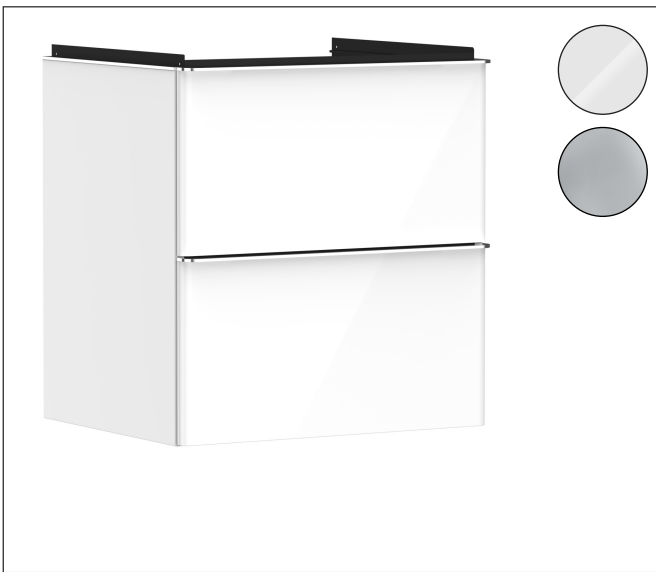

Varumärke	hansgrohe
Art. Namn	Xelu Q Kommod vit högglans 580/475 med 2 lådor för tvättställ
Art. Nr.	54023000
RSK-nr.	8847180
Ytskikt	Yifinish möbel: Vit högglans, Handtagsyta: Krom
Pos	1

Produktbild

Funktioner

- består av: underskåp för tvättbord, lådindelare basuppsättning, platsbesparande vattenlås
- material stomme: MDF
- ytmaterial stomme: termofolie
- material front: MDF
- ytmaterial front: termofolie
- MoistureProof: hållbart material anpassat för fuktiga miljöer
- med handtag
- öppningstyp: helt utdragbar
- material grepp: aluminium
- ytmaterial handtag: blankförkromad
- 2 lådor
- utan utskärning för vattenlås
- SoftClose, för mjuk och tyst stängning
- individuellt och flexibelt förvaringsutrymme tack vare invändig uppdelning
- 1 basuppsättning lådindelare ingår
- skuggprofil förberedd för montering av handduksstång och hylla
- 1 platsbesparande vattenlås ingår med vattentätning 50 mm
- väggmonterad
- monteringsstillstånd: förmonterad
- med befästningsmaterial
- tvättställ måste beställas separat

Ritning

Teknologi

Certifikat

Varumärke	hansgrohe
Art. Namn	Xelu Q Kommod vit höglans 580/475 med 2 lådor för tvättställ
Art. Nr.	54023000
RSK-nr.	8847180
Ytskikt	Yfinish möbel: Vit höglans, Handtagsyta: Krom
Pos	1

Reservdelssritning för byggnadsår: >06/23

Varumärke hansgrohe
 Art. Namn **Xelu Q** Kommod vit höglans 580/475 med 2 lådor för tvättställ
 Art. Nr. 54023000
 RSK-nr. 8847180
 Ytskikt Yfinish möbel: Vit höglans, Handtagsyta: Krom
 Pos 1