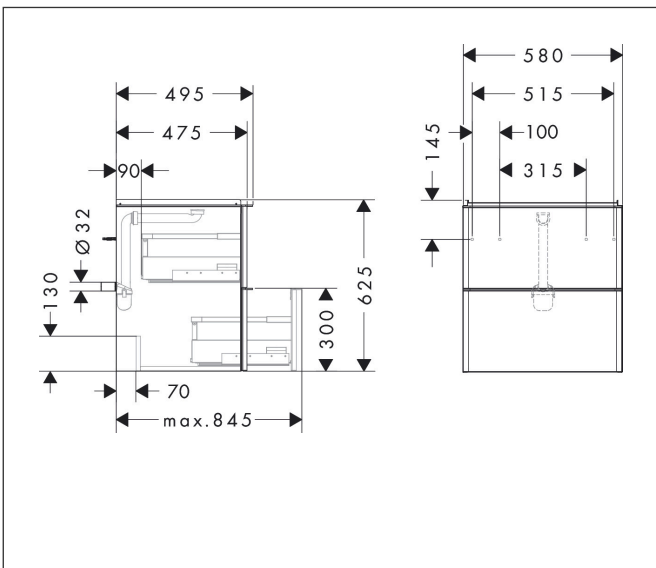

Varumärke	hansgrohe
Art. Namn	Xelu Q Kommod vit högglans 580/475 med 2 lådor för tvättställ
Art. Nr.	54023000
RSK-nr.	8847180
Ytskikt	Yifinish möbel: Vit högglans, Handtagsyta: Krom
Pos	1

Produktbild

Funktioner

- består av: underskåp för tvättbord, lådindelare basuppsättning, platsbesparande vattenlås
- material stomme: MDF
- ytmaterial stomme: termofolie
- material front: MDF
- ytmaterial front: termofolie
- MoistureProof: hållbart material anpassat för fuktiga miljöer
- med handtag
- öppningstyp: helt utdragbar
- material grepp: aluminium
- ytmaterial handtag: blankförkromad
- 2 lådor
- utan utskärning för vattenlås
- SoftClose, för mjuk och tyst stängning
- individuellt och flexibelt förvaringsutrymme tack vare invändig uppdelning
- 1 basuppsättning lådindelare ingår
- skuggprofil förberedd för montering av handduksstång och hylla
- 1 platsbesparande vattenlås ingår med vattentätning 50 mm
- väggmonterad
- monteringsstillstånd: förmonterad
- med befästningsmaterial
- tvättställ måste beställas separat

Ritning

Teknologi

Certifikat

Varumärke	hansgrohe
Art. Namn	Xelu Q Kommod vit höglans 580/475 med 2 lådor för tvättställ
Art. Nr.	54023000
RSK-nr.	8847180
Ytskikt	Yfinish möbel: Vit höglans, Handtagsyta: Krom
Pos	1

Reservdelssritning för byggnadsår: >06/23

Varumärke hansgrohe
 Art. Namn **Xelu Q** Kommod vit höglans 580/475 med 2 lådor för tvättställ
 Art. Nr. 54023000
 RSK-nr. 8847180
 Ytskikt Yfinish möbel: Vit höglans, Handtagsyta: Krom
 Pos 1