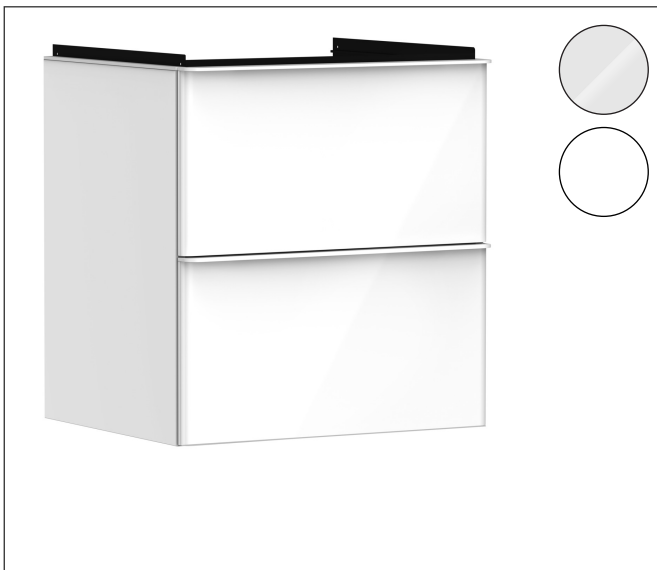

Varumärke	hansgrohe
Art. Namn	Xelu Q Kommod vit högglans 580/475 med 2 lådor för tvättställ
Art. Nr.	54023700
RSK-nr.	8847182
Ytskikt	Yifinish möbel: Vit högglans, Handtagsyta: Matt vit
Pos	1

Produktbild

Funktioner

- består av: underskåp för tvättbord, lådindelare basuppsättning, platsbesparande vattenlås
- material stomme: MDF
- ytmaterial stomme: termofolie
- material front: MDF
- ytmaterial front: termofolie
- MoistureProof: hållbart material anpassat för fuktiga miljöer
- med handtag
- öppningstyp: helt utdragbar
- material grepp: aluminium
- ytmaterial handtag: pulverbeläggning
- 2 lådor
- utan utskärning för vattenlås
- SoftClose, för mjuk och tyst stängning
- individuellt och flexibelt förvaringsutrymme tack vare invändig uppdelning
- 1 basuppsättning lådindelare ingår
- skuggprofil förberedd för montering av handduksstång och hylla
- 1 platsbesparande vattenlås ingår med vattentätning 50 mm
- väggmonterad
- monteringsstillstånd: förmonterad
- med befästningsmaterial
- tvättställ måste beställas separat

Ritning

Teknologi

Certifikat

Varumärke hansgrohe
 Art. Namn **Xelu Q** Kommod vit höglans 580/475 med 2 lådor för tvättställ
 Art. Nr. 54023700
 RSK-nr. 8847182
 Ytskikt Yfinish möbel: Vit höglans, Handtagsyta: Matt vit
 Pos 1

Reservdelssritning för byggnadsår: >06/23

Varumärke hansgrohe
 Art. Namn **Xelu Q** Kommod vit högglans 580/475 med 2 lådor för tvättställ
 Art. Nr. 54023700
 RSK-nr. 8847182
 Ytskikt Yfinish möbel: Vit högglans, Handtagsyta: Matt vit
 Pos 1