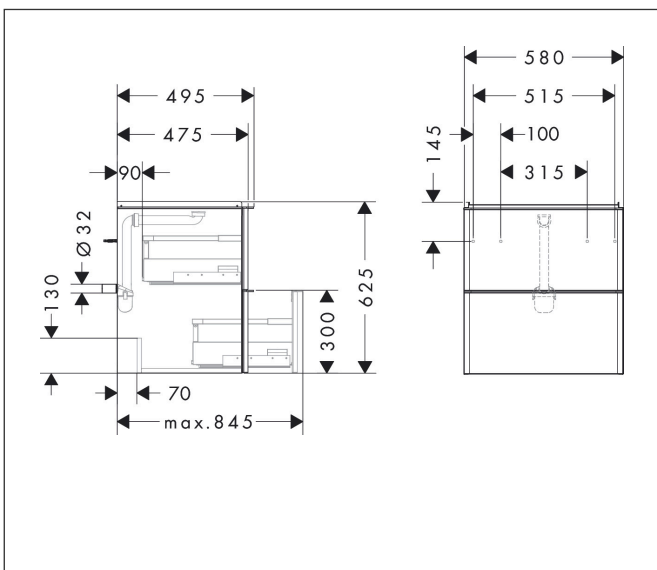

Varumärke	hansgrohe
Art. Namn	Xelu Q Kommod vit högglans 580/475 med 2 lådor för tvättställ
Art. Nr.	54023700
RSK-nr.	8847182
Ytskikt	Yifinish möbel: Vit högglans, Handtagsyta: Matt vit
Pos	1

Produktbild

Funktioner

- består av: underskåp för tvättbord, lådindelare basuppsättning, platsbesparande vattenlås
- material stomme: MDF
- ytmaterial stomme: termofolie
- material front: MDF
- ytmaterial front: termofolie
- MoistureProof: hållbart material anpassat för fuktiga miljöer
- med handtag
- öppningstyp: helt utdragbar
- material grepp: aluminium
- ytmaterial handtag: pulverbeläggning
- 2 lådor
- utan utskärning för vattenlås
- SoftClose, för mjuk och tyst stängning
- individuellt och flexibelt förvaringsutrymme tack vare invändig uppdelning
- 1 basuppsättning lådindelare ingår
- skuggprofil förberedd för montering av handduksstång och hylla
- 1 platsbesparande vattenlås ingår med vattentätning 50 mm
- väggmonterad
- monteringsstillstånd: förmonterad
- med befästningsmaterial
- tvättställ måste beställas separat

Ritning

Teknologi

Certifikat

Varumärke hansgrohe
 Art. Namn **Xelu Q** Kommod vit höglans 580/475 med 2 lådor för tvättställ
 Art. Nr. 54023700
 RSK-nr. 8847182
 Ytskikt Yfinish möbel: Vit höglans, Handtagsyta: Matt vit
 Pos 1

Reservdelssritning för byggnadsår: >06/23

Varumärke hansgrohe
 Art. Namn **Xelu Q** Kommod vit högglans 580/475 med 2 lådor för tvättställ
 Art. Nr. 54023700
 RSK-nr. 8847182
 Ytskikt Yfinish möbel: Vit högglans, Handtagsyta: Matt vit
 Pos 1