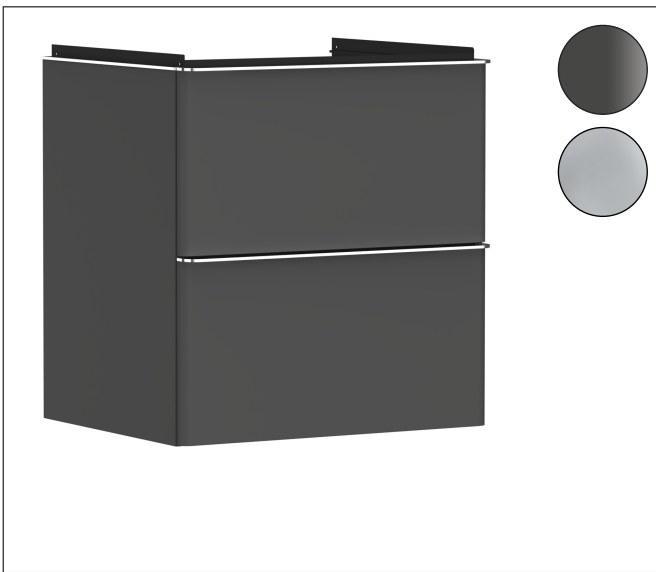

Varumärke	hansgrohe
Art. Namn	Xelu Q Kommod matt diamantgrå 580/475 med 2 lådor för tvättställ
Art. Nr.	54024000
RSK-nr.	8847183
Ytskikt	Yifinish möbel: Matt diamantgrå, Handtagsyta: Krom
Pos	1

Produktbild

Funktioner

- består av: underskåp för tvättbord, lådindelare basuppsättning, platsbesparande vattenlås
- material stomme: MDF
- ytmaterial stomme: termofolie
- material front: MDF
- ytmaterial front: termofolie
- SmoothSurface: slät och jämn för en fantastisk känsla
- AntiFingerprint: motverkar fingeravtryck
- MoistureProof: hållbart material anpassat för fuktiga miljöer
- med handtag
- öppningstyp: helt utdragbar
- material grepp: aluminium
- ytmaterial handtag: blankförokromad
- 2 lådor
- utan utskärning för vattenlås
- SoftClose, för mjuk och tyst stängning
- individuellt och flexibelt förvaringsutrymme tack vare invändig uppdelning
- 1 basuppsättning lådindelare ingår
- skuggprofil förberedd för montering av handduksstång och hylla
- 1 platsbesparande vattenlås ingår med vattentätning 50 mm
- väggmonterad
- monteringsstillstånd: förmonterad
- med befästningsmaterial

Ritning

Teknologi

Certifikat

Varumärke hansgrohe
 Art. Namn **Xelu Q** Kommod matt diamantgrå 580/475 med 2 lådor för tvättställ
 Art. Nr. 54024000
 RSK-nr. 8847183
 Ytskikt Yfinish möbel: Matt diamantgrå, Handtagsyta: Krom
 Pos 1

Reservdelsritning för byggnadsår: >06/23

Varumärke hansgrohe
 Art. Namn **Xelu Q** Kommod matt diamantgrå 580/475 med 2 lådor för tvättställ
 Art. Nr. 54024000
 RSK-nr. 8847183
 Ytskikt Yfinish möbel: Matt diamantgrå, Handtagsyta: Krom
 Pos 1