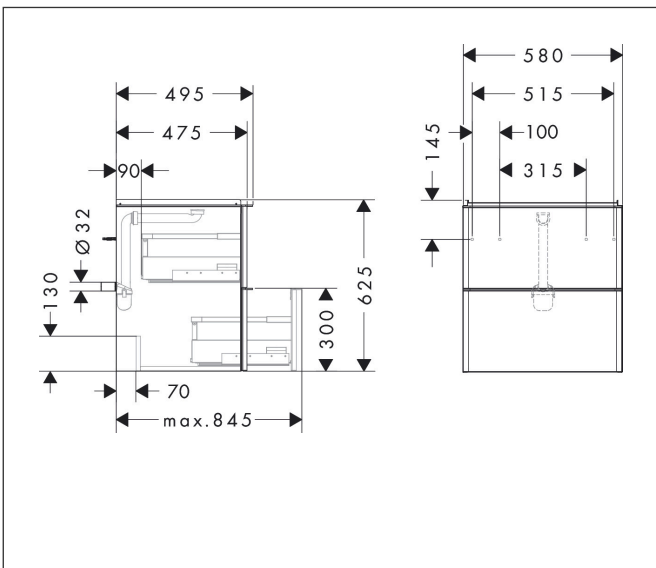

Varumärke	hansgrohe
Art. Namn	Xelu Q Kommod matt diamantgrå 580/475 med 2 lådor för tvättställ
Art. Nr.	54024000
RSK-nr.	8847183
Ytskikt	Yifinish möbel: Matt diamantgrå, Handtagsyta: Krom
Pos	1

Produktbild

Funktioner

- består av: underskåp för tvättbord, lådindelare basuppsättning, platsbesparande vattenlås
- material stomme: MDF
- ytmaterial stomme: termofolie
- material front: MDF
- ytmaterial front: termofolie
- SmoothSurface: slät och jämn för en fantastisk känsla
- AntiFingerprint: motverkar fingeravtryck
- MoistureProof: hållbart material anpassat för fuktiga miljöer
- med handtag
- öppningstyp: helt utdragbar
- material grepp: aluminium
- ytmaterial handtag: blankförokromad
- 2 lådor
- utan utskärning för vattenlås
- SoftClose, för mjuk och tyst stängning
- individuellt och flexibelt förvaringsutrymme tack vare invändig uppdelning
- 1 basuppsättning lådindelare ingår
- skuggprofil förberedd för montering av handduksstång och hylla
- 1 platsbesparande vattenlås ingår med vattentätning 50 mm
- väggmonterad
- monteringsstillstånd: förmonterad
- med befästningsmaterial

Ritning

Teknologi

Certifikat

Varumärke hansgrohe
 Art. Namn **Xelu Q** Kommod matt diamantgrå 580/475 med 2 lådor för tvättställ
 Art. Nr. 54024000
 RSK-nr. 8847183
 Ytskikt Yfinish möbel: Matt diamantgrå, Handtagsyta: Krom
 Pos 1

Reservdelsritning för byggnadsår: >06/23

Varumärke hansgrohe
 Art. Namn **Xelu Q** Kommod matt diamantgrå 580/475 med 2 lådor för tvättställ
 Art. Nr. 54024000
 RSK-nr. 8847183
 Ytskikt Yfinish möbel: Matt diamantgrå, Handtagsyta: Krom
 Pos 1