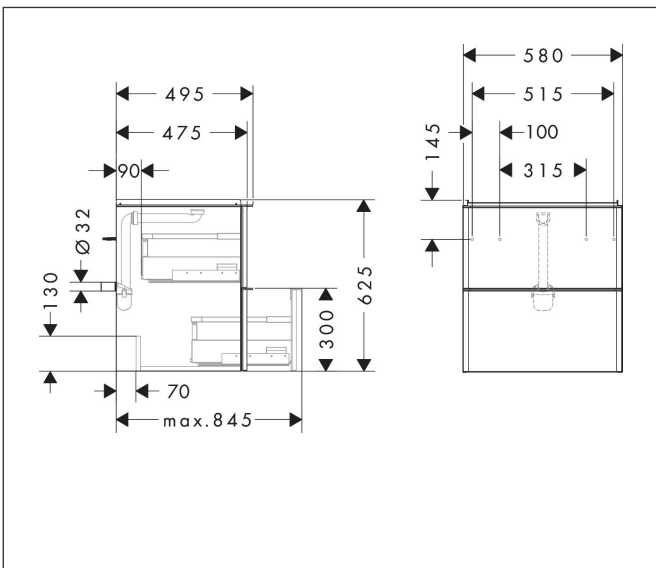

Varumärke	hansgrohe
Art. Namn	Xelu Q Kommod matt diamantgrå 580/475 med 2 lådor för tvättställ
Art. Nr.	54024670
RSK-nr.	8847184
Ytskikt	Yifinish möbel: Matt diamantgrå, Handtagsyta: Matt svart
Pos	1

Produktbild

Funktioner

- består av: underskåp för tvättbord, lådindelare basuppsättning, platsbesparande vattenlås
- material stomme: MDF
- ytmaterial stomme: termofolie
- material front: MDF
- ytmaterial front: termofolie
- SmoothSurface: slät och jämn för en fantastisk känsla
- AntiFingerprint: motverkar fingeravtryck
- MoistureProof: hållbart material anpassat för fuktiga miljöer
- med handtag
- öppningstyp: helt utdragbar
- material grepp: aluminium
- ytmaterial handtag: pulverbeläggning
- 2 lådor
- utan utskärning för vattenlås
- SoftClose, för mjuk och tyst stängning
- individuellt och flexibelt förvaringsutrymme tack vare invändig uppdelning
- 1 basuppsättning lådindelare ingår
- skuggprofil förberedd för montering av handduksstång och hylla
- 1 platsbesparande vattenlås ingår med vattentätning 50 mm
- väggmonterad
- monteringsstillstånd: förmonterad
- med befästningsmaterial

Ritning

Teknologi

Certifikat

Varumärke	hansgrohe
Art. Namn	Xelu Q Kommod matt diamantgrå 580/475 med 2 lådor för tvättställ
Art. Nr.	54024670
RSK-nr.	8847184
Ytskikt	Yfinish möbel: Matt diamantgrå, Handtagsyta: Matt svart
Pos	1

Reservdelsritning för byggnadsår: >06/23

Varumärke hansgrohe
 Art. Namn **Xelu Q** Kommod matt diamantgrå 580/475 med 2 lådor för tvättställ
 Art. Nr. 54024670
 RSK-nr. 8847184
 Ytskikt Yfinish möbel: Matt diamantgrå, Handtagsyta: Matt svart
 Pos 1