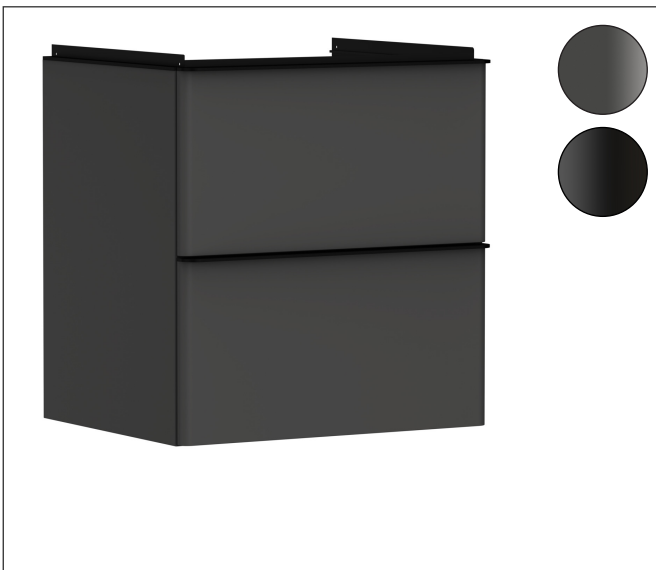

Varumärke	hansgrohe
Art. Namn	Xelu Q Kommod matt diamantgrå 580/475 med 2 lådor för tvättställ
Art. Nr.	54024670
RSK-nr.	8847184
Ytskikt	Yifinish möbel: Matt diamantgrå, Handtagsyta: Matt svart
Pos	1

Produktbild

Funktioner

- består av: underskåp för tvättbord, lådindelare basuppsättning, platsbesparande vattenlås
- material stomme: MDF
- ytmaterial stomme: termofolie
- material front: MDF
- ytmaterial front: termofolie
- SmoothSurface: slät och jämn för en fantastisk känsla
- AntiFingerprint: motverkar fingeravtryck
- MoistureProof: hållbart material anpassat för fuktiga miljöer
- med handtag
- öppningstyp: helt utdragbar
- material grepp: aluminium
- ytmaterial handtag: pulverbeläggning
- 2 lådor
- utan utskärning för vattenlås
- SoftClose, för mjuk och tyst stängning
- individuellt och flexibelt förvaringsutrymme tack vare invändig uppdelning
- 1 basuppsättning lådindelare ingår
- skuggprofil förberedd för montering av handduksstång och hylla
- 1 platsbesparande vattenlås ingår med vattentätning 50 mm
- väggmonterad
- monteringsstillstånd: förmonterad
- med befästningsmaterial

Ritning

Teknologi

Certifikat

Varumärke	hansgrohe
Art. Namn	Xelu Q Kommod matt diamantgrå 580/475 med 2 lådor för tvättställ
Art. Nr.	54024670
RSK-nr.	8847184
Ytskikt	Yfinish möbel: Matt diamantgrå, Handtagsyta: Matt svart
Pos	1

Reservdelsritning för byggnadsår: >06/23

Varumärke hansgrohe
 Art. Namn **Xelu Q** Kommod matt diamantgrå 580/475 med 2 lådor för tvättställ
 Art. Nr. 54024670
 RSK-nr. 8847184
 Ytskikt Yfinish möbel: Matt diamantgrå, Handtagsyta: Matt svart
 Pos 1