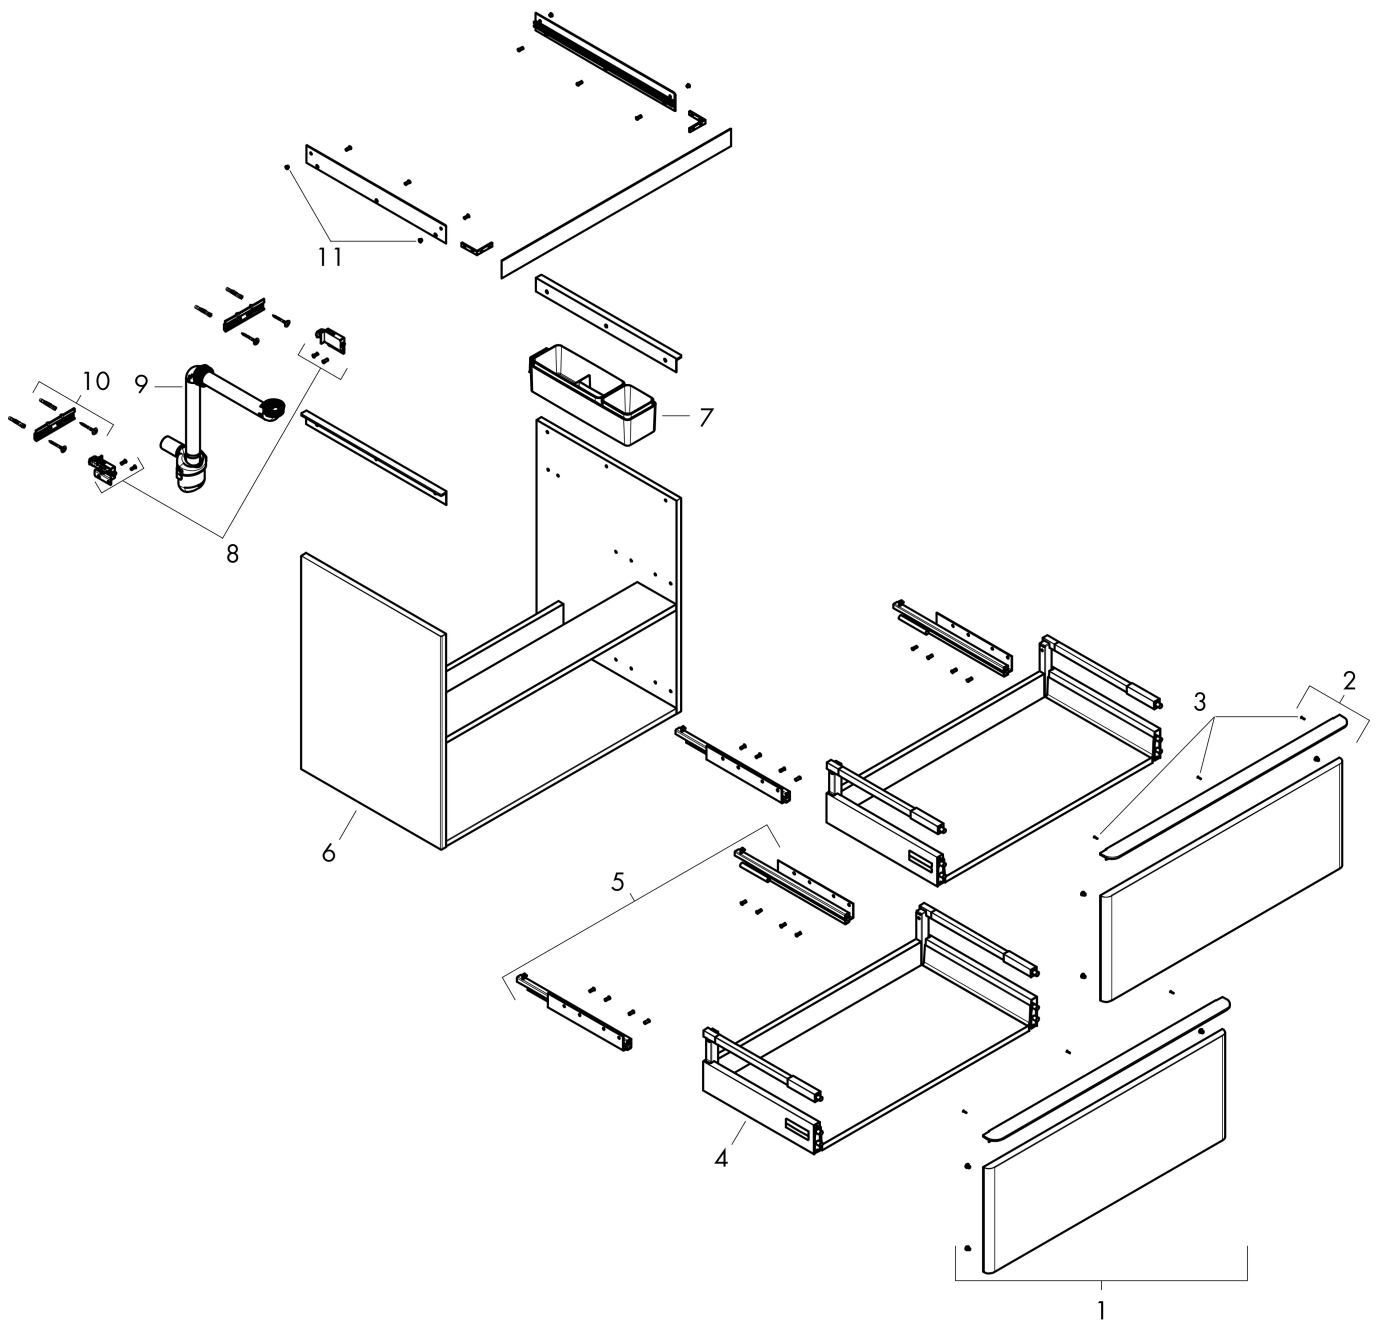

Funktioner

- består av: underskåp för tvättbord, lådindelare basuppsättning, platsbesparande vattenlås
- material stomme: MDF
- ytmaterial stomme: termofolie
- material front: MDF
- ytmaterial front: termofolie
- SmoothSurface: slät och jämn för en fantastisk känsla
- AntiFingerprint: motverkar fingeravtryck
- MoistureProof: hållbart material anpassat för fuktiga miljöer
- med handtag
- öppningstyp: helt utdragbar
- material grepp: aluminium
- ytmaterial handtag: pulverbeläggning
- 2 lådor
- utan utskärning för vattenlås
- SoftClose, för mjuk och tyst stängning
- individuellt och flexibelt förvaringsutrymme tack vare invändig uppdelning
- 1 basuppsättning lådindelare ingår
- skuggprofil förberedd för montering av handduksstång och hylla
- 1 platsbesparande vattenlås ingår med vattentätning 50 mm
- väggmonterad
- monteringsstillstånd: förmonterad
- med befästningsmaterial

Ritning

Teknologi

Certifikat

Varumärke	hansgrohe
Art. Namn	Xelu Q Kommod matt diamantgrå 580/475 med 2 lådor för tvättställ
Art. Nr.	54024670
RSK-nr.	8847184
Ytskikt	Yfinish möbel: Matt diamantgrå, Handtagsyta: Matt svart
Pos	1

Reservdelsritning för byggnadsår: >06/23

Varumärke hansgrohe
 Art. Namn **Xelu Q** Kommod matt diamantgrå 580/475 med 2 lådor för tvättställ
 Art. Nr. 54024670
 RSK-nr. 8847184
 Ytskikt Yfinish möbel: Matt diamantgrå, Handtagsyta: Matt svart
 Pos 1