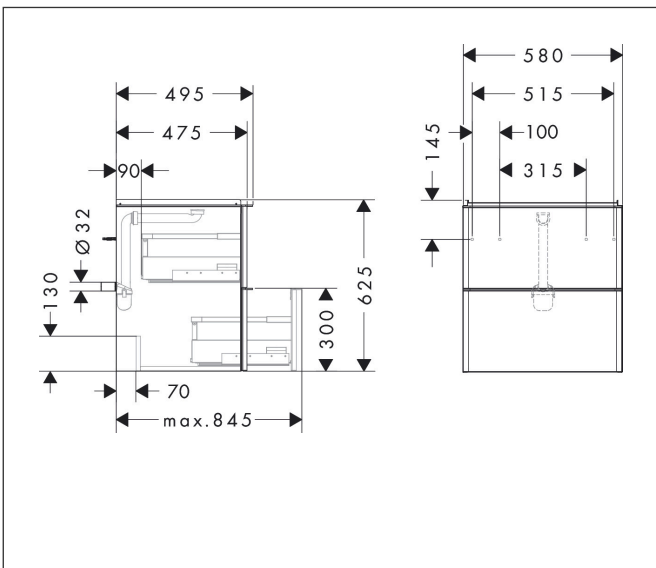

Varumärke	hansgrohe
Art. Namn	Xelu Q Kommod naturlig ek 580/475 med 2 lådor för tvättställ
Art. Nr.	54025000
RSK-nr.	8847186
Ytskikt	Yfinish möbel: Naturlig ek, Handtagsyta: Krom
Pos	1

Produktbild

Funktioner

- består av: underskåp för tvättbord, lådindelare basuppsättning, platsbesparande vattenlås
- material stomme: MDF
- ytmaterial stomme: termofolie
- material front: MDF
- ytmaterial front: termofolie
- MoistureProof: hållbart material anpassat för fuktiga miljöer
- med handtag
- öppningstyp: helt utdragbar
- material grepp: aluminium
- ytmaterial handtag: blankförkromad
- 2 lådor
- utan utskärning för vattenlås
- SoftClose, för mjuk och tyst stängning
- individuellt och flexibelt förvaringsutrymme tack vare invändig uppdelning
- 1 basuppsättning lådindelare ingår
- skuggprofil förberedd för montering av handduksstång och hylla
- 1 platsbesparande vattenlås ingår med vattentätning 50 mm
- väggmonterad
- monteringsstillstånd: förmonterad
- med befästningsmaterial
- tvättställ måste beställas separat

Ritning

Teknologi

Certifikat

Varumärke hansgrohe
 Art. Namn **Xelu Q** Kommod naturlig ek 580/475 med 2 lådor för tvättställ
 Art. Nr. 54025000
 RSK-nr. 8847186
 Ytskikt Yfinish möbel: Naturlig ek, Handtagsyta: Krom
 Pos 1

Reservdelsritning för byggnadsår: >06/23

Varumärke hansgrohe
 Art. Namn **Xelu Q** Kommod naturlig ek 580/475 med 2 lådor för tvättställ
 Art. Nr. 54025000
 RSK-nr. 8847186
 Ytskikt Yfinish möbel: Naturlig ek, Handtagsyta: Krom
 Pos 1