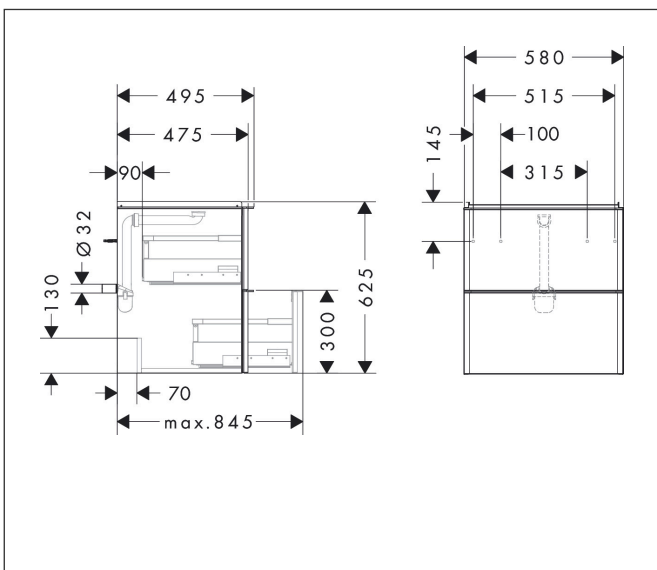

Varumärke	hansgrohe
Art. Namn	Xelu Q Kommod naturlig ek 580/475 med 2 lådor för tvättställ
Art. Nr.	54025700
RSK-nr.	8847188
Ytskikt	Yifinish möbel: Naturlig ek, Handtagsyta: Matt vit
Pos	1

Produktbild

Funktioner

- består av: underskåp för tvättbord, lådindelare basuppsättning, platsbesparande vattenlås
- material stomme: MDF
- ytmaterial stomme: termofolie
- material front: MDF
- ytmaterial front: termofolie
- MoistureProof: hållbart material anpassat för fuktiga miljöer
- med handtag
- öppningstyp: helt utdragbar
- material grepp: aluminium
- ytmaterial handtag: pulverbeläggning
- 2 lådor
- utan utskärning för vattenlås
- SoftClose, för mjuk och tyst stängning
- individuellt och flexibelt förvaringsutrymme tack vare invändig uppdelning
- 1 basuppsättning lådindelare ingår
- skuggprofil förberedd för montering av handduksstång och hylla
- 1 platsbesparande vattenlås ingår med vattentätning 50 mm
- väggmonterad
- monteringsstillstånd: förmonterad
- med befästningsmaterial
- tvättställ måste beställas separat

Ritning

Teknologi

Certifikat