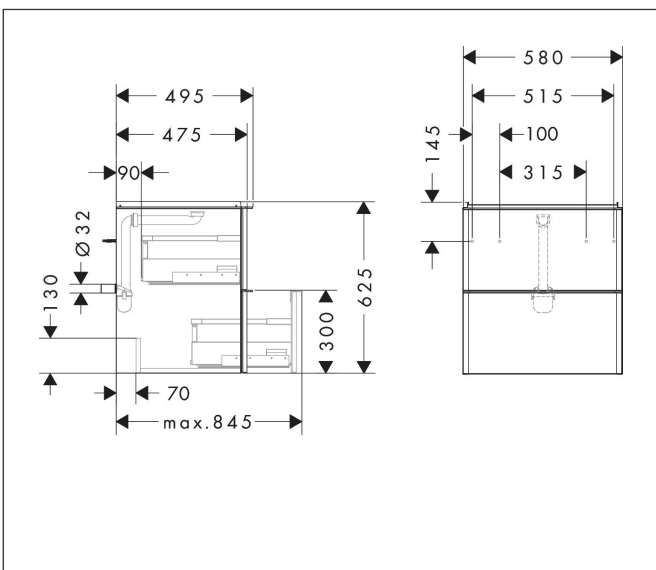

Varumärke	hansgrohe
Art. Namn	Xelu Q Kommod mörk valnöt 580/475 med 2 lådor för tvättställ
Art. Nr.	54026000
RSK-nr.	8847189
Ytskikt	Yfinish möbel: Mörk valnöt, Handtagsyta: Krom
Pos	1

Produktbild

Funktioner

- består av: underskåp för tvättbord, lådindelare basuppsättning, platsbesparande vattenlås
- material stomme: MDF
- ytmaterial stomme: termofolie
- material front: MDF
- ytmaterial front: termofolie
- MoistureProof: hållbart material anpassat för fuktiga miljöer
- med handtag
- öppningstyp: helt utdragbar
- material grepp: aluminium
- ytmaterial handtag: blankförkromad
- 2 lådor
- utan utskärning för vattenlås
- SoftClose, för mjuk och tyst stängning
- individuellt och flexibelt förvaringsutrymme tack vare invändig uppdelning
- 1 basuppsättning lådindelare ingår
- skuggprofil förberedd för montering av handduksstång och hylla
- 1 platsbesparande vattenlås ingår med vattentätning 50 mm
- väggmonterad
- monteringsstillstånd: förmonterad
- med befästningsmaterial
- tvättställ måste beställas separat

Ritning

Teknologi

Certifikat