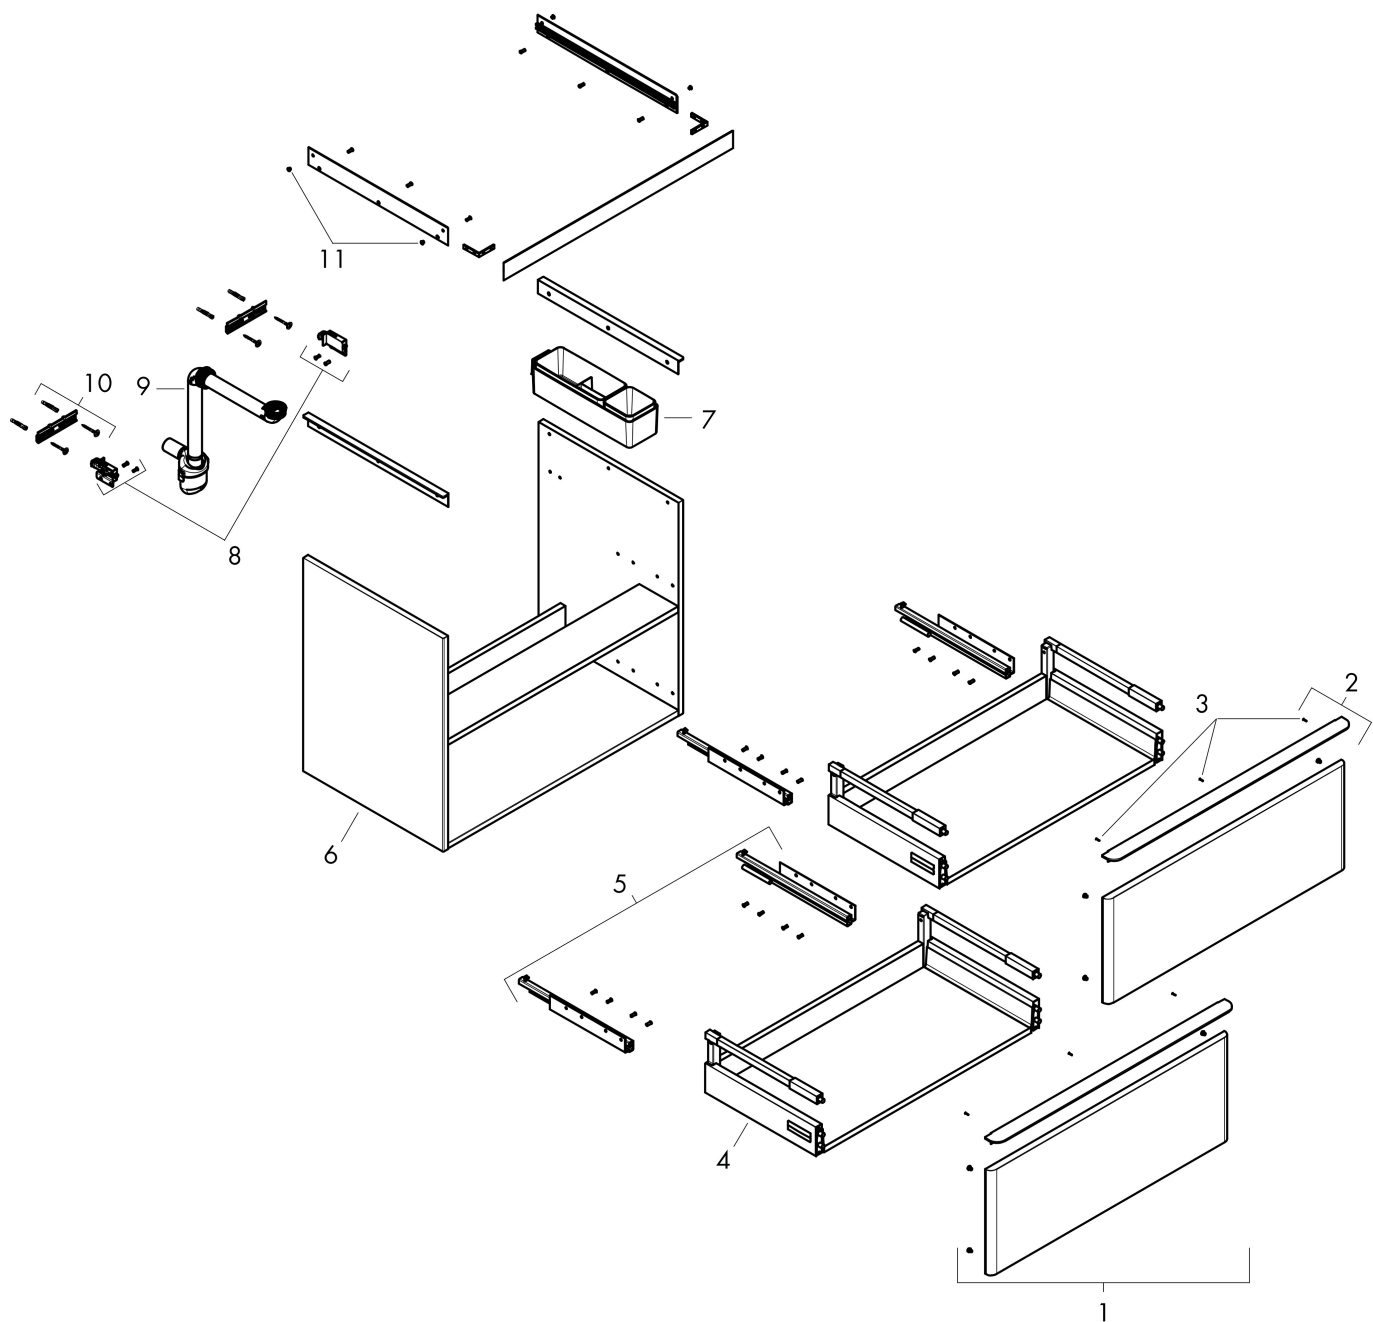

Varumärke	hansgrohe
Art. Namn	Xelu Q Kommod mörk valnöt 580/475 med 2 lådor för tvättställ
Art. Nr.	54026000
RSK-nr.	8847189
Ytskikt	Yfinish möbel: Mörk valnöt, Handtagsyta: Krom
Pos	1

Reservdelsritning för byggnadsår: >06/23