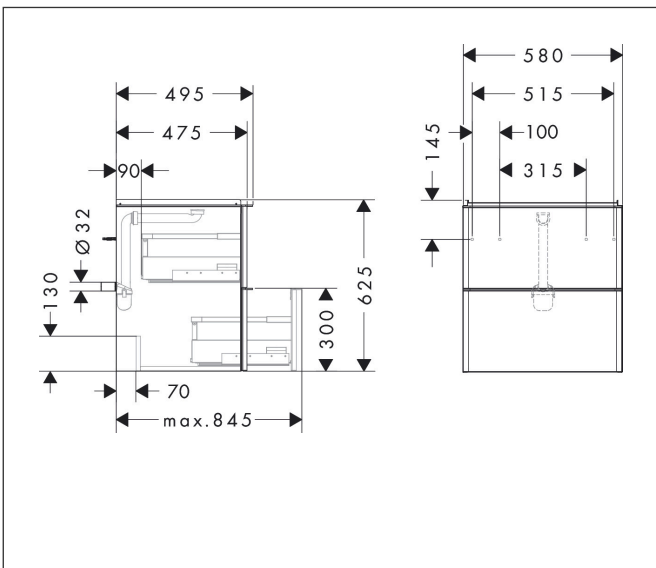

Varumärke	hansgrohe
Art. Namn	Xelu Q Kommod mörk valnöt 580/475 med 2 lådor för tvättställ
Art. Nr.	54026670
RSK-nr.	8847190
Ytskikt	Yfinish möbel: Mörk valnöt, Handtagsyta: Matt svart
Pos	1

Produktbild

Funktioner

- består av: underskåp för tvättbord, lådindelare basuppsättning, platsbesparande vattenlås
- material stomme: MDF
- ytmaterial stomme: termofolie
- material front: MDF
- ytmaterial front: termofolie
- MoistureProof: hållbart material anpassat för fuktiga miljöer
- med handtag
- öppningstyp: helt utdragbar
- material grepp: aluminium
- ytmaterial handtag: pulverbeläggning
- 2 lådor
- utan utskärning för vattenlås
- SoftClose, för mjuk och tyst stängning
- individuellt och flexibelt förvaringsutrymme tack vare invändig uppdelning
- 1 basuppsättning lådindelare ingår
- skuggprofil förberedd för montering av handduksstång och hylla
- 1 platsbesparande vattenlås ingår med vattentätning 50 mm
- väggmonterad
- monteringsstillstånd: förmonterad
- med befästningsmaterial
- tvättställ måste beställas separat

Ritning

Teknologi

Certifikat