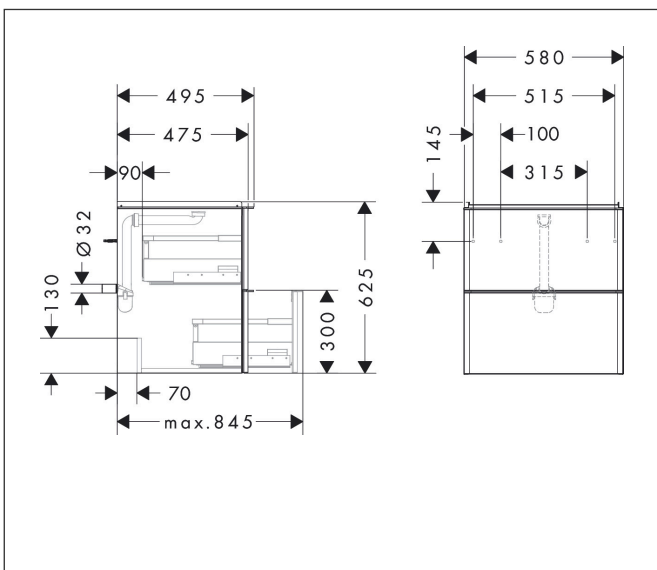

Varumärke	hansgrohe
Art. Namn	Xelu Q Kommod mörk valnöt 580/475 med 2 lådor för tvättställ
Art. Nr.	54026700
RSK-nr.	8847191
Ytskikt	Yfinish möbel: Mörk valnöt, Handtagsyta: Matt vit
Pos	1

Produktbild

Funktioner

- består av: underskåp för tvättbord, lådindelare basuppsättning, platsbesparande vattenlås
- material stomme: MDF
- ytmaterial stomme: termofolie
- material front: MDF
- ytmaterial front: termofolie
- MoistureProof: hållbart material anpassat för fuktiga miljöer
- med handtag
- öppningstyp: helt utdragbar
- material grepp: aluminium
- ytmaterial handtag: pulverbeläggning
- 2 lådor
- utan utskärning för vattenlås
- SoftClose, för mjuk och tyst stängning
- individuellt och flexibelt förvaringsutrymme tack vare invändig uppdelning
- 1 basuppsättning lådindelare ingår
- skuggprofil förberedd för montering av handduksstång och hylla
- 1 platsbesparande vattenlås ingår med vattentätning 50 mm
- väggmonterad
- monteringsstillstånd: förmonterad
- med befästningsmaterial
- tvättställ måste beställas separat

Ritning

Teknologi

Certifikat

Varumärke hansgrohe
 Art. Namn **Xelu Q** Kommod mörk valnöt 580/475 med 2 lådor för tvättställ
 Art. Nr. 54026700
 RSK-nr. 8847191
 Ytskikt Yfinish möbel: Mörk valnöt, Handtagsyta: Matt vit
 Pos 1

Reservdelssritning för byggnadsår: >06/23

Varumärke hansgrohe
 Art. Namn **Xelu Q** Kommod mörk valnöt 580/475 med 2 lådor för tvättställ
 Art. Nr. 54026700
 RSK-nr. 8847191
 Ytskikt Yfinish möbel: Mörk valnöt, Handtagsyta: Matt vit
 Pos 1