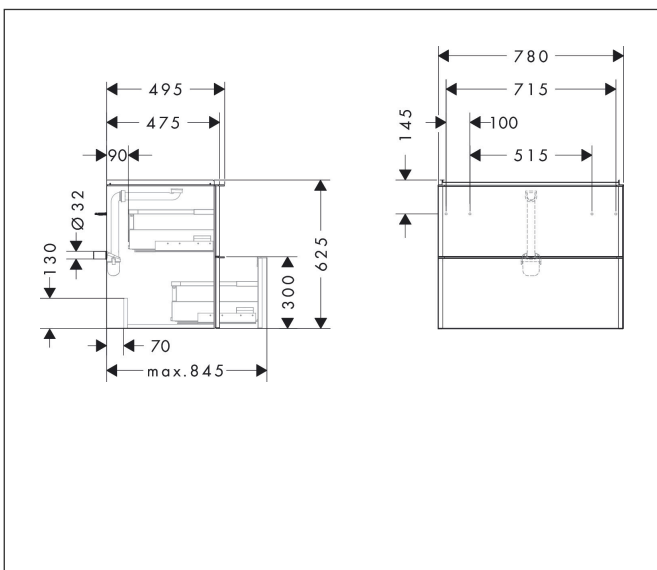

Varumärke	hansgrohe
Art. Namn	Xelu Q Kommod matt diamantgrå 780/475 med 2 lådor för tvättställ
Art. Nr.	54028000
RSK-nr.	8847195
Ytskikt	Yifinish möbel: Matt diamantgrå, Handtagsyta: Krom
Pos	1

Produktbild

Funktioner

- består av: underskåp för tvättbord, lådindelare basuppsättning, platsbesparande vattenlås
- material stomme: MDF
- ytmaterial stomme: termofolie
- material front: MDF
- ytmaterial front: termofolie
- SmoothSurface: slät och jämn för en fantastisk känsla
- AntiFingerprint: motverkar fingeravtryck
- MoistureProof: hållbart material anpassat för fuktiga miljöer
- med handtag
- öppningstyp: helt utdragbar
- material grepp: aluminium
- ytmaterial handtag: blankförokromad
- 2 lådor
- utan utskärning för vattenlås
- SoftClose, för mjuk och tyst stängning
- individuellt och flexibelt förvaringsutrymme tack vare invändig uppdelning
- 1 basuppsättning lådindelare ingår
- skuggprofil förberedd för montering av handduksstång och hylla
- 1 platsbesparande vattenlås ingår med vattentätning 50 mm
- väggmonterad
- monteringsstillstånd: förmonterad
- med befästningsmaterial

Ritning

Teknologi

Certifikat