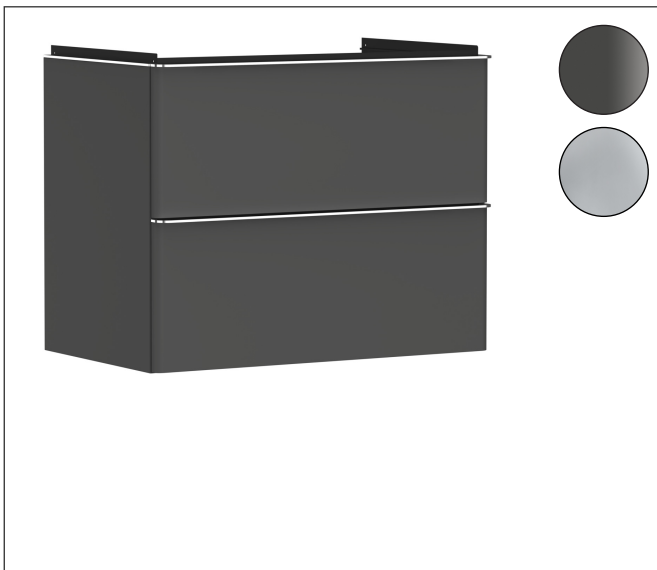

Varumärke	hansgrohe
Art. Namn	<b>Xelu Q</b> Kommod matt diamantgrå 780/475 med 2 lådor för tvättställ
Art. Nr.	54028000
RSK-nr.	8847195
Ytskikt	Yifinish möbel: Matt diamantgrå, Handtagsyta: Krom
Pos	1

## Produktbild

## Funktioner

- består av: underskåp för tvättbord, lådindelare basuppsättning, platsbesparande vattenlås
- material stomme: MDF
- ytmaterial stomme: termofolie
- material front: MDF
- ytmaterial front: termofolie
- SmoothSurface: slät och jämn för en fantastisk känsla
- AntiFingerprint: motverkar fingeravtryck
- MoistureProof: hållbart material anpassat för fuktiga miljöer
- med handtag
- öppningstyp: helt utdragbar
- material grepp: aluminium
- ytmaterial handtag: blankförokromad
- 2 lådor
- utan utskärning för vattenlås
- SoftClose, för mjuk och tyst stängning
- individuellt och flexibelt förvaringsutrymme tack vare invändig uppdelning
- 1 basuppsättning lådindelare ingår
- skuggprofil förberedd för montering av handduksstång och hylla
- 1 platsbesparande vattenlås ingår med vattentätning 50 mm
- väggmonterad
- monteringsstillstånd: förmonterad
- med befästningsmaterial