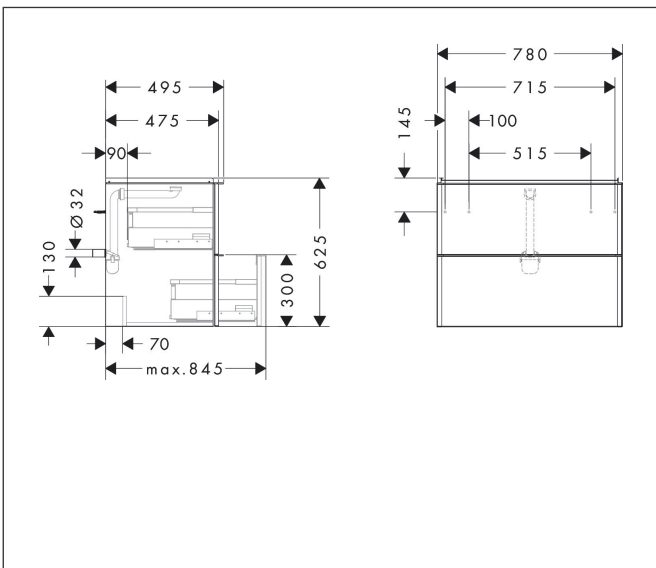

Varumärke	hansgrohe
Art. Namn	Xelu Q Kommod matt diamantgrå 780/475 med 2 lådor för tvättställ
Art. Nr.	54028670
RSK-nr.	8847196
Ytskikt	Yfinish möbel: Matt diamantgrå, Handtagsyta: Matt svart
Pos	1

Produktbild

Funktioner

- består av: underskåp för tvättbord, lådindelare basuppsättning, platsbesparande vattenlås
- material stomme: MDF
- ytmaterial stomme: termofolie
- material front: MDF
- ytmaterial front: termofolie
- SmoothSurface: slät och jämn för en fantastisk känsla
- AntiFingerprint: motverkar fingeravtryck
- MoistureProof: hållbart material anpassat för fuktiga miljöer
- med handtag
- öppningstyp: helt utdragbar
- material grepp: aluminium
- ytmaterial handtag: pulverbeläggning
- 2 lådor
- utan utskärning för vattenlås
- SoftClose, för mjuk och tyst stängning
- individuellt och flexibelt förvaringsutrymme tack vare invändig uppdelning
- 1 basuppsättning lådindelare ingår
- skuggprofil förberedd för montering av handduksstång och hylla
- 1 platsbesparande vattenlås ingår med vattentätning 50 mm
- väggmonterad
- monteringsstillstånd: förmonterad
- med befästningsmaterial

Ritning

Teknologi

Certifikat