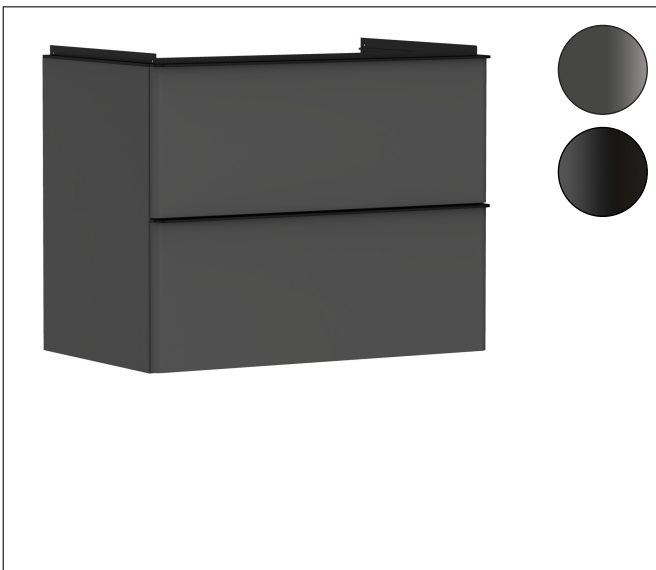

Varumärke	hansgrohe
Art. Namn	<b>Xelu Q</b> Kommod matt diamantgrå 780/475 med 2 lådor för tvättställ
Art. Nr.	54028670
RSK-nr.	8847196
Ytskikt	Yfinish möbel: Matt diamantgrå, Handtagsyta: Matt svart
Pos	1

## Produktbild

## Funktioner

- består av: underskåp för tvättbord, lådindelare basuppsättning, platsbesparande vattenlås
- material stomme: MDF
- ytmaterial stomme: termofolie
- material front: MDF
- ytmaterial front: termofolie
- SmoothSurface: slät och jämn för en fantastisk känsla
- AntiFingerprint: motverkar fingeravtryck
- MoistureProof: hållbart material anpassat för fuktiga miljöer
- med handtag
- öppningstyp: helt utdragbar
- material grepp: aluminium
- ytmaterial handtag: pulverbeläggning
- 2 lådor
- utan utskärning för vattenlås
- SoftClose, för mjuk och tyst stängning
- individuellt och flexibelt förvaringsutrymme tack vare invändig uppdelning
- 1 basuppsättning lådindelare ingår
- skuggprofil förberedd för montering av handduksstång och hylla
- 1 platsbesparande vattenlås ingår med vattentätning 50 mm
- väggmonterad
- monteringsstillstånd: förmonterad
- med befästningsmaterial

## Reservdelssritning för byggnadsår: >06/23

Varumärke hansgrohe  
 Art. Namn **Xelu Q** Kommod matt diamantgrå 780/475 med 2 lådor för tvättställ  
 Art. Nr. 54028670  
 RSK-nr. 8847196  
 Ytskikt Yfinish möbel: Matt diamantgrå, Handtagsyta: Matt svart  
 Pos 1