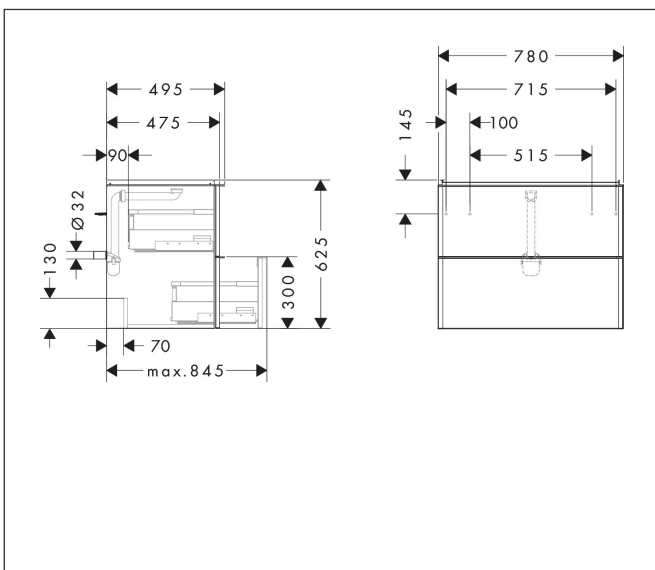

Varumärke	hansgrohe
Art. Namn	Xelu Q Kommod naturlig ek 780/475 med 2 lådor för tvättställ
Art. Nr.	54029000
RSK-nr.	8847198
Ytskikt	Yifinish möbel: Naturlig ek, Handtagsyta: Krom
Pos	1

Produktbild

Funktioner

- består av: underskåp för tvättbord, lådindelare basuppsättning, platsbesparande vattenlås
- material stomme: MDF
- ytmaterial stomme: termofolie
- material front: MDF
- ytmaterial front: termofolie
- MoistureProof: hållbart material anpassat för fuktiga miljöer
- med handtag
- öppningstyp: helt utdragbar
- material grepp: aluminium
- ytmaterial handtag: blankförkromad
- 2 lådor
- utan utskärning för vattenlås
- SoftClose, för mjuk och tyst stängning
- individuellt och flexibelt förvaringsutrymme tack vare invändig uppdelning
- 1 basuppsättning lådindelare ingår
- skuggprofil förberedd för montering av handduksstång och hylla
- 1 platsbesparande vattenlås ingår med vattentätning 50 mm
- väggmonterad
- monteringsställstånd: förmonterad
- med befästningsmaterial
- tvättställ måste beställas separat

Ritning

Teknologi

Certifikat

Varumärke	hansgrohe
Art. Namn	Xelu Q Kommod naturlig ek 780/475 med 2 lådor för tvättställ
Art. Nr.	54029000
RSK-nr.	8847198
Ytskikt	Yifinish möbel: Naturlig ek, Handtagsyta: Krom
Pos	1

Reservdelsritning för byggnadsår: >06/23

Varumärke hansgrohe
 Art. Namn **Xelu Q** Kommod naturlig ek 780/475 med 2 lådor för tvättställ
 Art. Nr. 54029000
 RSK-nr. 8847198
 Ytskikt Yfinish möbel: Naturlig ek, Handtagsyta: Krom
 Pos 1