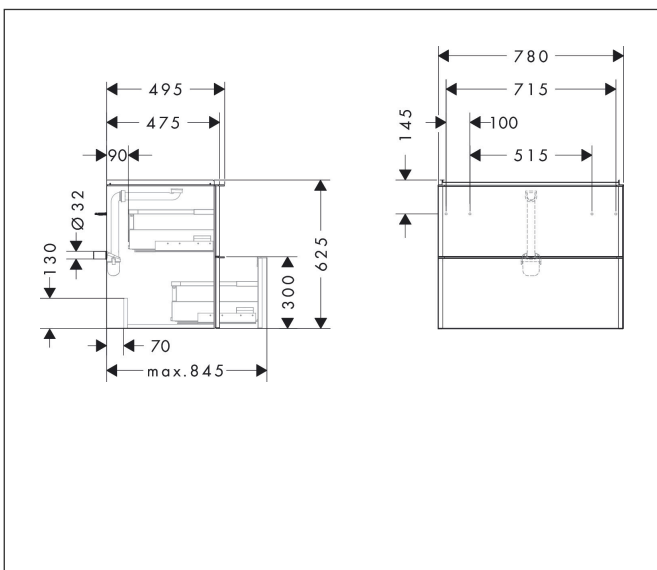

Varumärke	hansgrohe
Art. Namn	Xelu Q Kommod mörk valnöt 780/475 med 2 lådor för tvättställ
Art. Nr.	54030670
RSK-nr.	8847202
Ytskikt	Yfinish möbel: Mörk valnöt, Handtagsyta: Matt svart
Pos	1

Produktbild

Funktioner

- består av: underskåp för tvättbord, lådindelare basuppsättning, platsbesparande vattenlås
- material stomme: MDF
- ytmaterial stomme: termofolie
- material front: MDF
- ytmaterial front: termofolie
- MoistureProof: hållbart material anpassat för fuktiga miljöer
- med handtag
- öppningstyp: helt utdragbar
- material grepp: aluminium
- ytmaterial handtag: pulverbeläggning
- 2 lådor
- utan utskärning för vattenlås
- SoftClose, för mjuk och tyst stängning
- individuellt och flexibelt förvaringsutrymme tack vare invändig uppdelning
- 1 basuppsättning lådindelare ingår
- skuggprofil förberedd för montering av handduksstång och hylla
- 1 platsbesparande vattenlås ingår med vattentätning 50 mm
- väggmonterad
- monteringsstillstånd: förmonterad
- med befästningsmaterial
- tvättställ måste beställas separat

Ritning

Teknologi

Certifikat