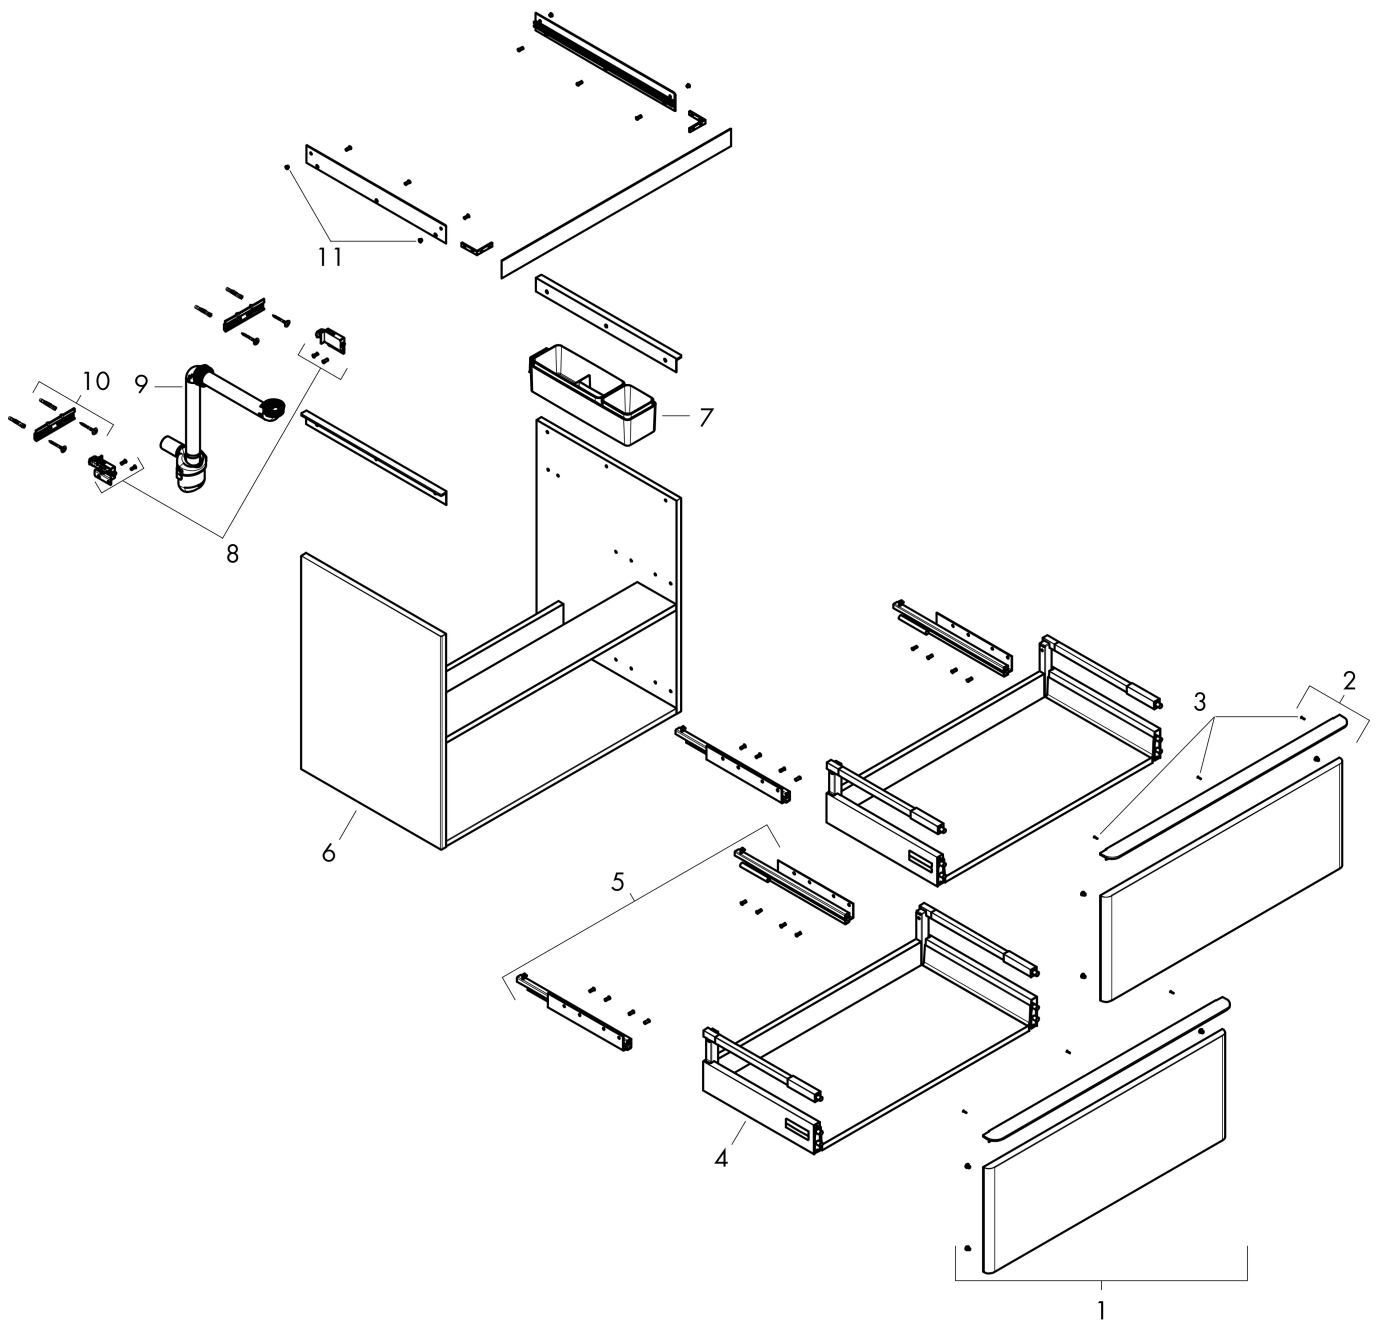

Varumärke hansgrohe
Art. Namn **Xelu Q** Kommod mörk valnöt 780/475 med 2 lådor för tvättställ
Art. Nr. 54030700
RSK-nr. 8847203
Ytskikt Yfinish möbel: Mörk valnöt, Handtagsyta: Matt vit
Pos 1

Reservdelssritning för byggnadsår: >06/23

Varumärke hansgrohe
Art. Namn **Xelu Q** Kommod mörk valnöt 780/475 med 2 lådor för tvättställ
Art. Nr. 54030700
RSK-nr. 8847203
Ytskikt Yfinish möbel: Mörk valnöt, Handtagsyta: Matt vit
Pos 1

Reservdelslista för byggnadsår: >06/23

Pos.	Beskrivning	Art.nr.
1	möbelfront	87246000
2	Grepp	87242700
3	Skruvset	87157000
4	lådan	87241000
5	lådskenor	87240000
6	möbelstomme	87239000
7	Box set	54224670
8	Monteringsset	87198000
9	null	54235000
10	Monteringsset	87197000
11	Täcklock	87441670
a	Handduksstång	54143700
b	Hylla	54144700
c	null	54145700