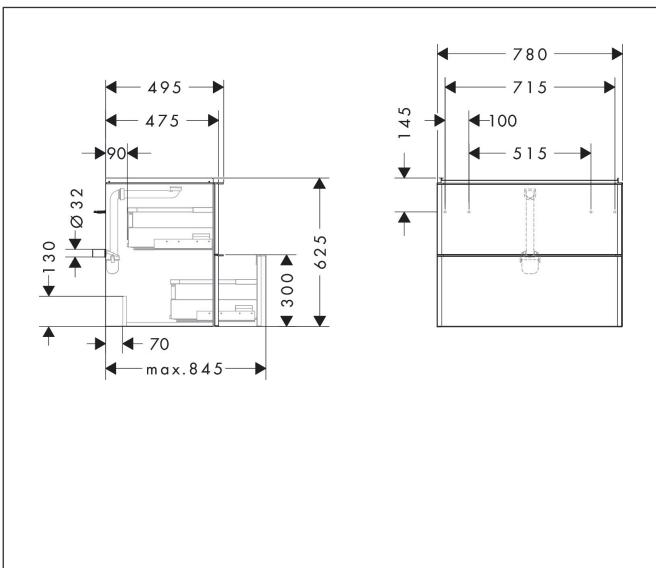

Varumärke	hansgrohe
Art. Namn	Xelu Q Kommod mörk valnöt 780/475 med 2 lådor för tvättställ
Art. Nr.	54030700
RSK-nr.	8847203
Ytsikt	Yfinish möbel: Mörk valnöt, Handtagsyta: Matt vit
Pos	1

Produktbild

Funktioner

- består av: underskåp för tvättbord, lådindelare basuppsättning, platsbesparande vattenlås
- material stomme: MDF
- ytmaterial stomme: termofolie
- material front: MDF
- ytmaterial front: termofolie
- MoistureProof: hållbart material anpassat för fuktiga miljöer
- med handtag
- öppningstyp: helt utdragbar
- material grepp: aluminium
- ytmaterial handtag: pulverbeläggning
- 2 lådor
- utan utskärning för vattenlås
- SoftClose, för mjuk och tyst stängning
- individuellt och flexibelt förvaringsutrymme tack vare invändig uppdelning
- 1 basuppsättning lådindelare ingår
- skuggprofil förberedd för montering av handduksstång och hylla
- 1 platsbesparande vattenlås ingår med vattentätning 50 mm
- väggmonterad
- monteringsstillstånd: förmonterad
- med befästningsmaterial
- tvättställ måste beställas separat

Ritning

Teknologi

Certifikat

Varumärke hansgrohe
 Art. Namn **Xelu Q** Kommod mörk valnöt 780/475 med 2 lådor för tvättställ
 Art. Nr. 54030700
 RSK-nr. 8847203
 Ytskikt Yfinish möbel: Mörk valnöt, Handtagsyta: Matt vit
 Pos 1

Reservdelssritning för byggnadsår: >06/23

Varumärke hansgrohe
 Art. Namn **Xelu Q** Kommod mörk valnöt 780/475 med 2 lådor för tvättställ
 Art. Nr. 54030700
 RSK-nr. 8847203
 Ytskikt Yfinish möbel: Mörk valnöt, Handtagsyta: Matt vit
 Pos 1