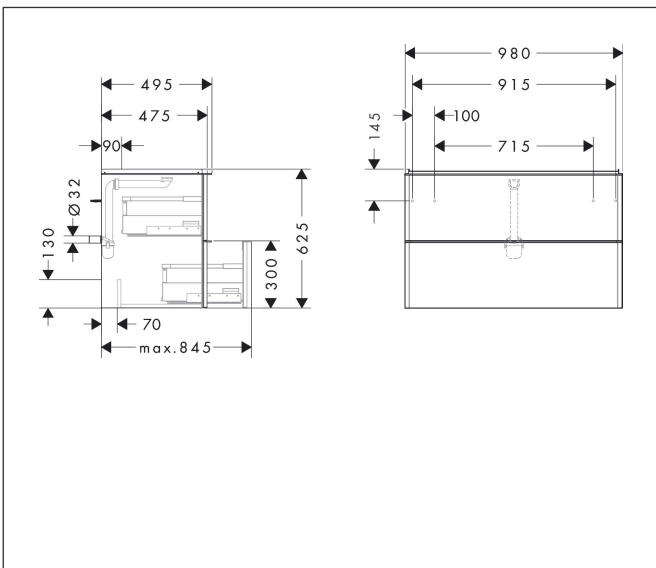

Varumärke	hansgrohe
Art. Namn	Xelu Q Kommod vit högglans 980/475 med 2 lådor för tvättställ
Art. Nr.	54031670
RSK-nr.	8847205
Ytskikt	Yfinish möbel: Vit högglans, Handtagsyta: Matt svart
Pos	1

Produktbild

Funktioner

- består av: underskåp för tvättbord, lådindelare basuppsättning, platsbesparande vattenlås
- material stomme: MDF
- ytmaterial stomme: termofolie
- material front: MDF
- ytmaterial front: termofolie
- MoistureProof: hållbart material anpassat för fuktiga miljöer
- med handtag
- öppningstyp: helt utdragbar
- material grepp: aluminium
- ytmaterial handtag: pulverbeläggning
- 2 lådor
- utan utskärning för vattenlås
- SoftClose, för mjuk och tyst stängning
- individuellt och flexibelt förvaringsutrymme tack vare invändig uppdelning
- 2 basuppsättningar med lådindelare igår
- skuggprofil förberedd för montering av handduksstång och hylla
- 1 platsbesparande vattenlås ingår med vattentätning 50 mm
- väggmonterad
- monteringsstillstånd: förmonterad
- med befästningsmaterial
- tvättställ måste beställas separat

Ritning

Teknologi

Certifikat

Varumärke hansgrohe
 Art. Namn **Xelu Q** Kommod vit högljans 980/475 med 2 lådor för tvättställ
 Art. Nr. 54031670
 RSK-nr. 8847205
 Ytskikt Yfinish möbel: Vit högljans, Handtagsyta: Matt svart
 Pos 1

Reservdelssritning för byggnadsår: >06/23

Varumärke hansgrohe
 Art. Namn **Xelu Q** Kommod vit högglans 980/475 med 2 lådor för tvättställ
 Art. Nr. 54031670
 RSK-nr. 8847205
 Ytskikt Yfinish möbel: Vit högglans, Handtagsyta: Matt svart
 Pos 1