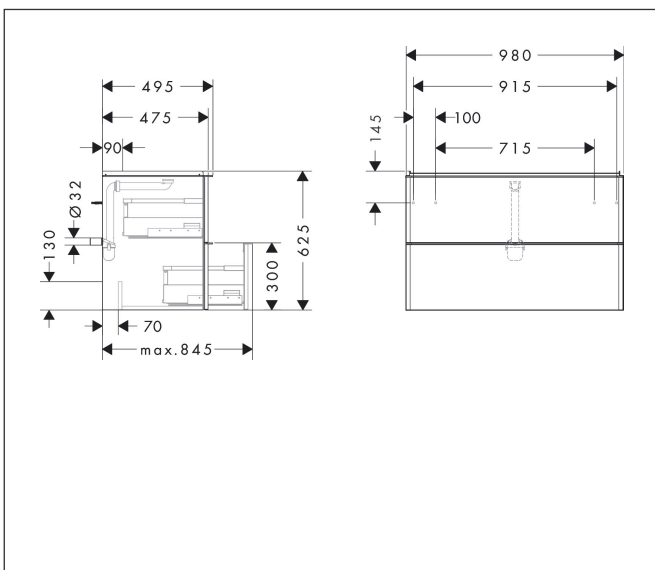

Varumärke	hansgrohe
Art. Namn	Xelu Q Kommod vit högglans 980/475 med 2 lådor för tvättställ
Art. Nr.	54031700
RSK-nr.	8847206
Ytskikt	Yifinish möbel: Vit högglans, Handtagsyta: Matt vit
Pos	1

Produktbild

Funktioner

- består av: underskåp för tvättbord, lådindelare basuppsättning, platsbesparande vattenlås
- material stomme: MDF
- ytmaterial stomme: termofolie
- material front: MDF
- ytmaterial front: termofolie
- MoistureProof: hållbart material anpassat för fuktiga miljöer
- med handtag
- öppningstyp: helt utdragbar
- material grepp: aluminium
- ytmaterial handtag: pulverbeläggning
- 2 lådor
- utan utskärning för vattenlås
- SoftClose, för mjuk och tyst stängning
- individuellt och flexibelt förvaringsutrymme tack vare invändig uppdelning
- 2 basuppsättningar med lådindelare igår
- skuggprofil förberedd för montering av handduksstång och hylla
- 1 platsbesparande vattenlås ingår med vattentätning 50 mm
- väggmonterad
- monteringsstillstånd: förmonterad
- med befästningsmaterial
- tvättställ måste beställas separat

Ritning

Teknologi

Certifikat