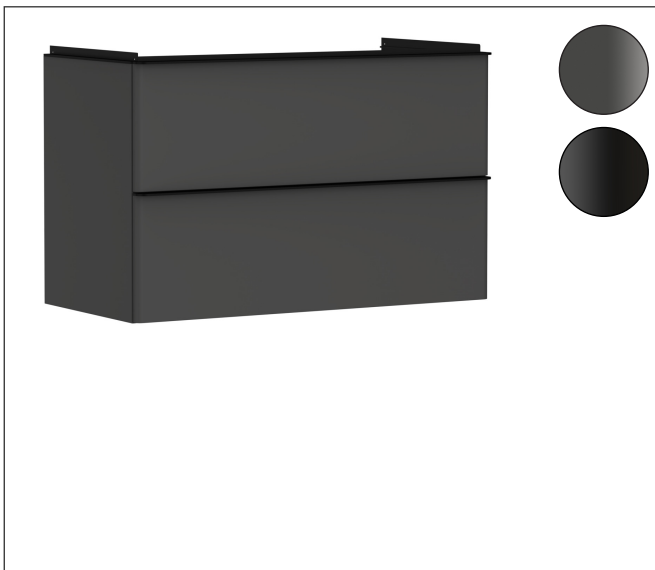

Varumärke	hansgrohe
Art. Namn	Xelu Q Kommod matt diamantgrå 980/475 med 2 lådor för tvättställ
Art. Nr.	54032670
RSK-nr.	8847208
Ytskikt	Yifinish möbel: Matt diamantgrå, Handtagsyta: Matt svart
Pos	1

Produktbild

Funktioner

- består av: underskåp för tvättbord, lådindelare basuppsättning, platsbesparande vattenlås
- material stomme: MDF
- ytmaterial stomme: termofolie
- material front: MDF
- ytmaterial front: termofolie
- SmoothSurface: slät och jämn för en fantastisk känsla
- AntiFingerprint: motverkar fingeravtryck
- MoistureProof: hållbart material anpassat för fuktiga miljöer
- med handtag
- öppningstyp: helt utdragbar
- material grepp: aluminium
- ytmaterial handtag: pulverbeläggning
- 2 lådor
- utan utskärning för vattenlås
- SoftClose, för mjuk och tyst stängning
- individuellt och flexibelt förvaringsutrymme tack vare invändig uppdelning
- 2 basuppsättningar med lådindelare igår
- skuggprofil förberedd för montering av handduksstång och hylla
- 1 platsbesparande vattenlås ingår med vattentätning 50 mm
- väggmonterad
- monteringsstillstånd: förmonterad
- med befästningsmaterial

Ritning

Teknologi

Certifikat

Varumärke hansgrohe
 Art. Namn **Xelu Q** Kommod matt diamantgrå 980/475 med 2 lådor för tvättställ
 Art. Nr. 54032670
 RSK-nr. 8847208
 Ytskikt Yfinish möbel: Matt diamantgrå, Handtagsyta: Matt svart
 Pos 1

Reservdelsritning för byggnadsår: >06/23

Varumärke hansgrohe
 Art. Namn **Xelu Q** Kommod matt diamantgrå 980/475 med 2 lådor för tvättställ
 Art. Nr. 54032670
 RSK-nr. 8847208
 Ytskikt Yfinish möbel: Matt diamantgrå, Handtagsyta: Matt svart
 Pos 1