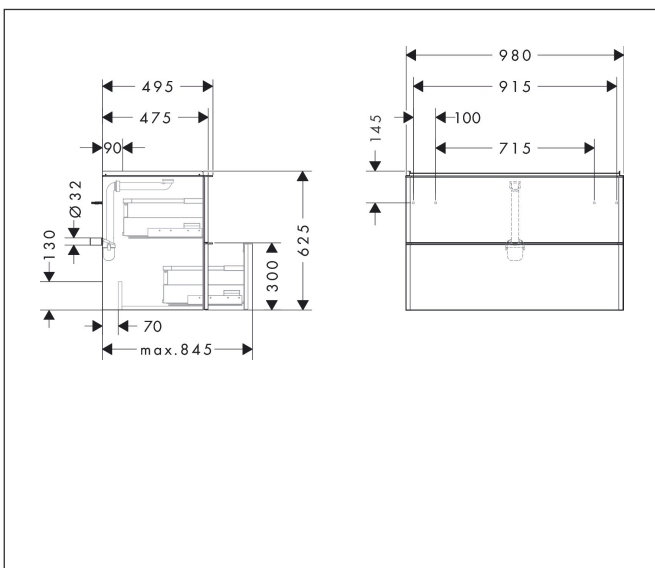

Varumärke	hansgrohe
Art. Namn	Xelu Q Kommod matt diamantgrå 980/475 med 2 lådor för tvättställ
Art. Nr.	54032670
RSK-nr.	8847208
Ytskikt	Yifinish möbel: Matt diamantgrå, Handtagsyta: Matt svart
Pos	1

Produktbild

Funktioner

- består av: underskåp för tvättbord, lådindelare basuppsättning, platsbesparande vattenlås
- material stomme: MDF
- ytmaterial stomme: termofolie
- material front: MDF
- ytmaterial front: termofolie
- SmoothSurface: slät och jämn för en fantastisk känsla
- AntiFingerprint: motverkar fingeravtryck
- MoistureProof: hållbart material anpassat för fuktiga miljöer
- med handtag
- öppningstyp: helt utdragbar
- material grepp: aluminium
- ytmaterial handtag: pulverbeläggning
- 2 lådor
- utan utskärning för vattenlås
- SoftClose, för mjuk och tyst stängning
- individuellt och flexibelt förvaringsutrymme tack vare invändig uppdelning
- 2 basuppsättningar med lådindelare igår
- skuggprofil förberedd för montering av handduksstång och hylla
- 1 platsbesparande vattenlås ingår med vattentätning 50 mm
- väggmonterad
- monteringsstillstånd: förmonterad
- med befästningsmaterial

Ritning

Teknologi

Certifikat

Varumärke hansgrohe
 Art. Namn **Xelu Q** Kommod matt diamantgrå 980/475 med 2 lådor för tvättställ
 Art. Nr. 54032670
 RSK-nr. 8847208
 Ytskikt Yfinish möbel: Matt diamantgrå, Handtagsyta: Matt svart
 Pos 1

Reservdelsritning för byggnadsår: >06/23

Varumärke hansgrohe
 Art. Namn **Xelu Q** Kommod matt diamantgrå 980/475 med 2 lådor för tvättställ
 Art. Nr. 54032670
 RSK-nr. 8847208
 Ytskikt Yfinish möbel: Matt diamantgrå, Handtagsyta: Matt svart
 Pos 1