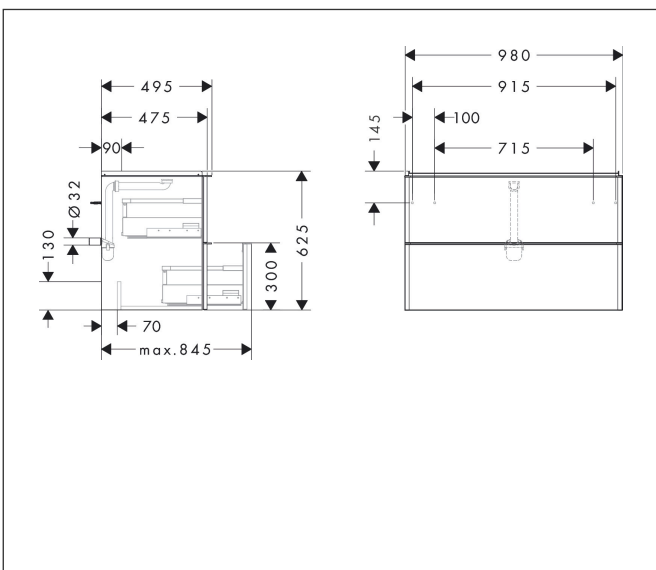

| | |
|-----------|---|
| Varumärke | hansgrohe |
| Art. Namn | Xelu Q Kommod matt diamantgrå 980/475 med 2 lådor för tvättställ |
| Art. Nr. | 54032700 |
| RSK-nr. | 8847209 |
| Ytskikt | Yifinish möbel: Matt diamantgrå, Handtagsyta: Matt vit |
| Pos | 1 |

Produktbild

Funktioner

- består av: underskåp för tvättbord, lådindelare basuppsättning, platsbesparande vattenlås
- material stomme: MDF
- ytmaterial stomme: termofolie
- material front: MDF
- ytmaterial front: termofolie
- SmoothSurface: slät och jämn för en fantastisk känsla
- AntiFingerprint: motverkar fingeravtryck
- MoistureProof: hållbart material anpassat för fuktiga miljöer
- med handtag
- öppningstyp: helt utdragbar
- material grepp: aluminium
- ytmaterial handtag: pulverbeläggning
- 2 lådor
- utan utskärning för vattenlås
- SoftClose, för mjuk och tyst stängning
- individuellt och flexibelt förvaringsutrymme tack vare invändig uppdelning
- 2 basuppsättningar med lådindelare igår
- skuggprofil förberedd för montering av handduksstång och hylla
- 1 platsbesparande vattenlås ingår med vattentätning 50 mm
- väggmonterad
- monteringsstillstånd: förmonterad
- med befästningsmaterial

Ritning

Teknologi

Certifikat

| | |
|-----------|---|
| Varumärke | hansgrohe |
| Art. Namn | Xelu Q Kommod matt diamantgrå 980/475 med 2 lådor för tvättställ |
| Art. Nr. | 54032700 |
| RSK-nr. | 8847209 |
| Ytskikt | Yfinish möbel: Matt diamantgrå, Handtagsyta: Matt vit |
| Pos | 1 |

Reservdelsritning för byggnadsår: >06/23

Varumärke hansgrohe
 Art. Namn **Xelu Q** Kommod matt diamantgrå 980/475 med 2 lådor för tvättställ
 Art. Nr. 54032700
 RSK-nr. 8847209
 Ytskikt Yfinish möbel: Matt diamantgrå, Handtagsyta: Matt vit
 Pos 1