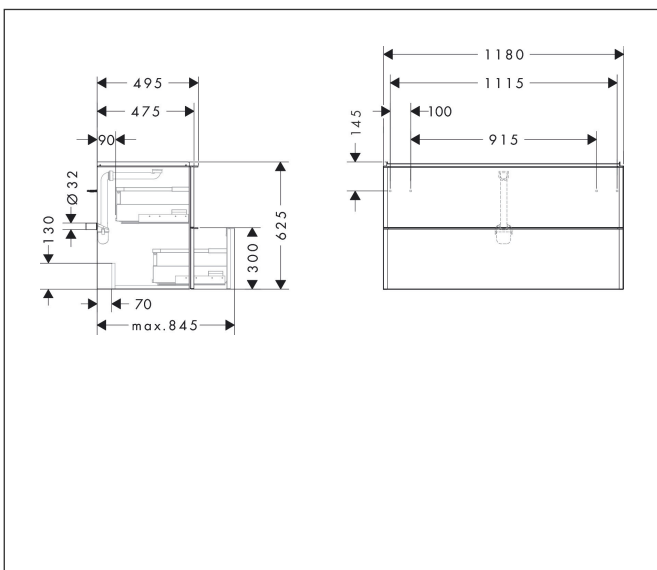

Varumärke	hansgrohe
Art. Namn	Xelu Q Kommod vit höglans 1180/475 med 2 lådor för tvättställ
Art. Nr.	54035000
RSK-nr.	8847216
Ytskikt	Yfinish möbel: Vit höglans, Handtagsyta: Krom
Pos	1

Produktbild

Funktioner

- består av: underskåp för tvättbord, lådindelare basuppsättning, platsbesparande vattenlås
- material stomme: MDF
- ytmaterial stomme: termofolie
- material front: MDF
- ytmaterial front: termofolie
- MoistureProof: hållbart material anpassat för fuktiga miljöer
- med handtag
- öppningstyp: helt utdragbar
- material grepp: aluminium
- ytmaterial handtag: blankförkromad
- 2 lådor
- utan utskärning för vattenlås
- SoftClose, för mjuk och tyst stängning
- individuellt och flexibelt förvaringsutrymme tack vare invändig uppdelning
- 2 basuppsättningar med lådindelare igår
- skuggprofil förberedd för montering av handduksstång och hylla
- 1 platsbesparande vattenlås ingår med vattentätning 50 mm
- väggmonterad
- monteringsstillstånd: förmonterad
- med befästningsmaterial
- tvättställ måste beställas separat

Ritning

Teknologi

Certifikat

Varumärke	hansgrohe
Art. Namn	Xelu Q Kommod vit höglans 1180/475 med 2 lådor för tvättställ
Art. Nr.	54035000
RSK-nr.	8847216
Ytskikt	Yfinish möbel: Vit höglans, Handtagsyta: Krom
Pos	1

Reservdelsritning för byggnadsår: >06/23

Varumärke hansgrohe
 Art. Namn **Xelu Q** Kommod vit höglans 1180/475 med 2 lådor för tvättställ
 Art. Nr. 54035000
 RSK-nr. 8847216
 Ytskikt Yfinish möbel: Vit höglans, Handtagsyta: Krom
 Pos 1