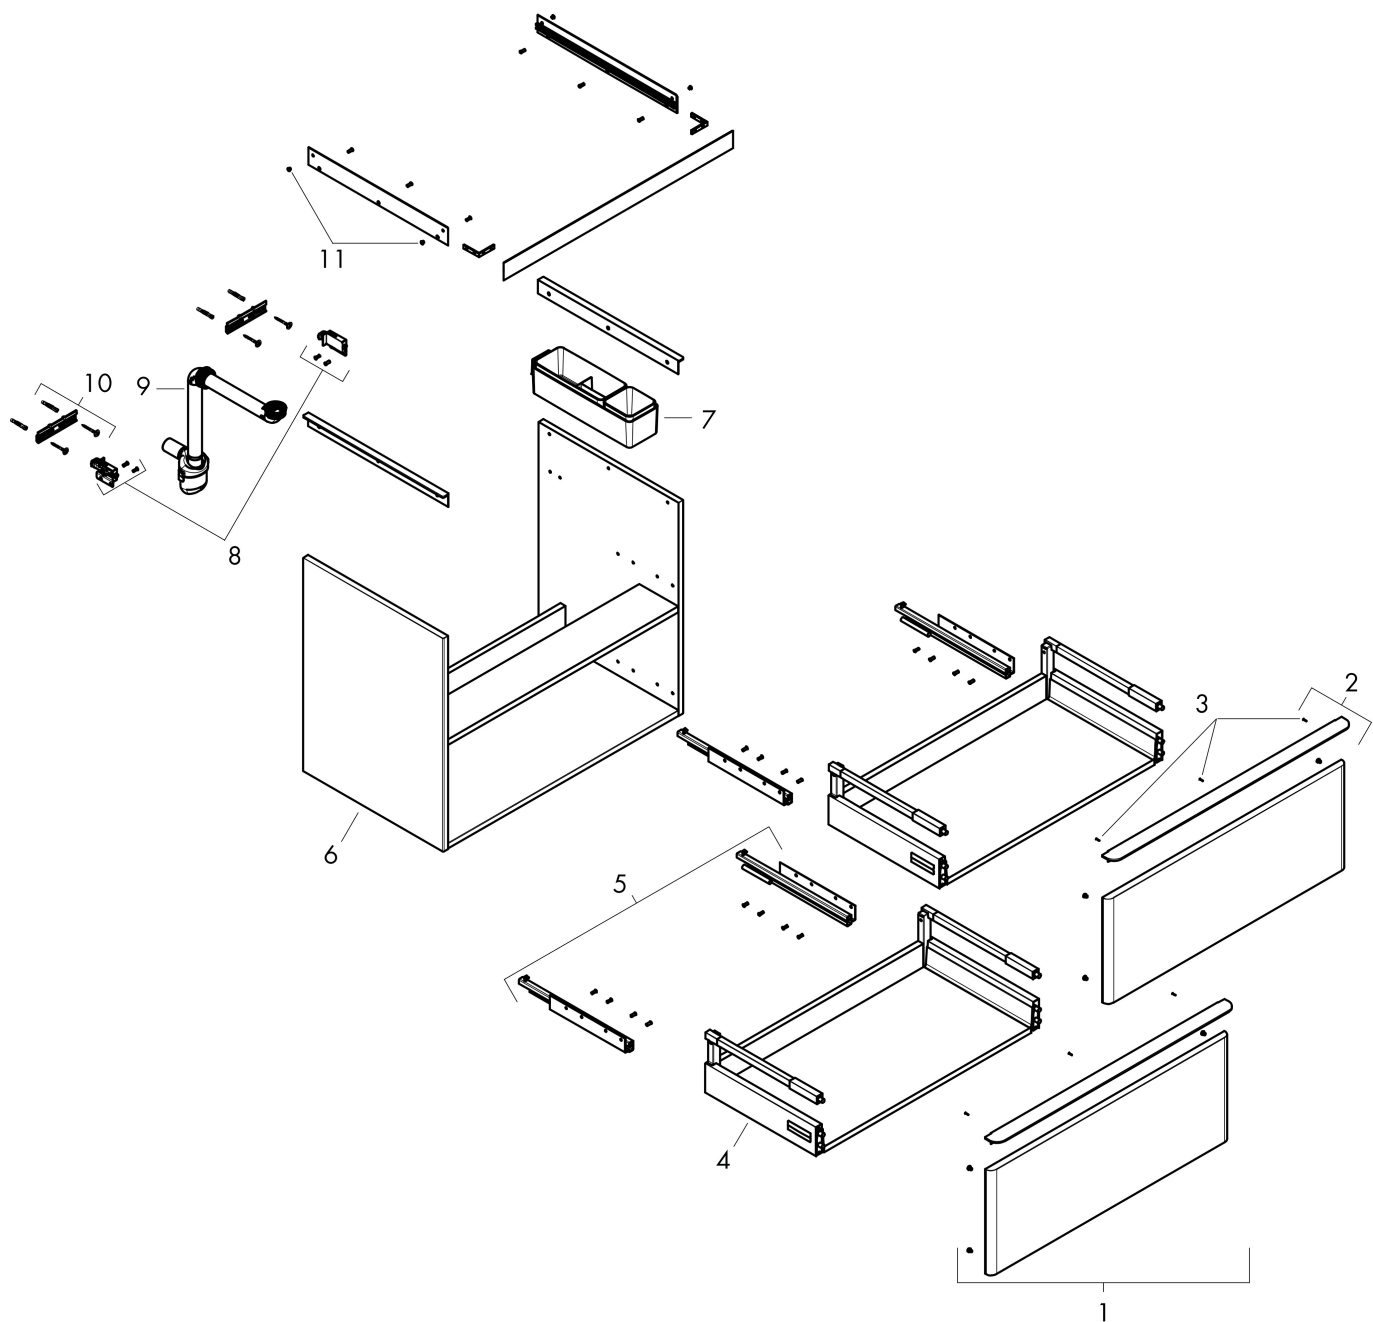

- består av: underskåp för tvättbord, lådindelare basuppsättning, platsbesparande vattenlås
- material stomme: MDF
- ytmaterial stomme: termofolie
- material front: MDF
- ytmaterial front: termofolie
- MoistureProof: hållbart material anpassat för fuktiga miljöer
- med handtag
- öppningstyp: helt utdragbar
- material grepp: aluminium
- ytmaterial handtag: blankförkromad
- 2 lådor
- utan utskärning för vattenlås
- SoftClose, för mjuk och tyst stängning
- individuellt och flexibelt förvaringsutrymme tack vare invändig uppdelning
- 2 basuppsättningar med lådindelare igår
- skuggprofil förberedd för montering av handduksstång och hylla
- 1 platsbesparande vattenlås ingår med vattentätning 50 mm
- väggmonterad
- monteringsstillstånd: förmonterad
- med befästningsmaterial
- tvättställ måste beställas separat

Ritning

Teknologi

Certifikat

Varumärke	hansgrohe
Art. Namn	Xelu Q Kommod vit höglans 1180/475 med 2 lådor för tvättställ
Art. Nr.	54035000
RSK-nr.	8847216
Ytskikt	Yfinish möbel: Vit höglans, Handtagsyta: Krom
Pos	1

Reservdelsritning för byggnadsår: >06/23

Varumärke hansgrohe
 Art. Namn **Xelu Q** Kommod vit höglans 1180/475 med 2 lådor för tvättställ
 Art. Nr. 54035000
 RSK-nr. 8847216
 Ytskikt Yfinish möbel: Vit höglans, Handtagsyta: Krom
 Pos 1