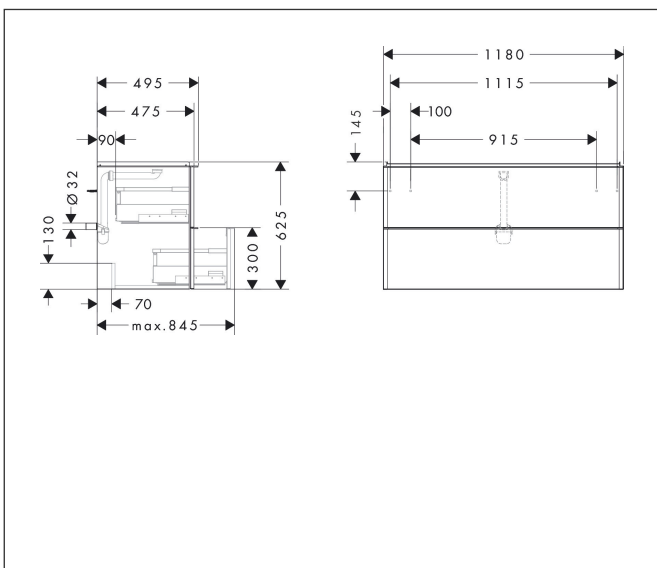

Varumärke	hansgrohe
Art. Namn	Xelu Q Kommod vit högglans 1180/475 med 2 lådor för tvättställ
Art. Nr.	54035700
RSK-nr.	8847218
Ytskikt	Yifinish möbel: Vit högglans, Handtagsyta: Matt vit
Pos	1

Produktbild

Funktioner

- består av: underskåp för tvättbord, lådindelare basuppsättning, platsbesparande vattenlås
- material stomme: MDF
- ytmaterial stomme: termofolie
- material front: MDF
- ytmaterial front: termofolie
- MoistureProof: hållbart material anpassat för fuktiga miljöer
- med handtag
- öppningstyp: helt utdragbar
- material grepp: aluminium
- ytmaterial handtag: pulverbeläggning
- 2 lådor
- utan utskärning för vattenlås
- SoftClose, för mjuk och tyst stängning
- individuellt och flexibelt förvaringsutrymme tack vare invändig uppdelning
- 2 basuppsättningar med lådindelare igår
- skuggprofil förberedd för montering av handduksstång och hylla
- 1 platsbesparande vattenlås ingår med vattentätning 50 mm
- väggmonterad
- monteringsstillstånd: förmonterad
- med befästningsmaterial
- tvättställ måste beställas separat

Ritning

Teknologi

Certifikat

Varumärke hansgrohe
 Art. Namn **Xelu Q** Kommod vit höglans 1180/475 med 2 lådor för tvättställ
 Art. Nr. 54035700
 RSK-nr. 8847218
 Ytskikt Yfinish möbel: Vit höglans, Handtagsyta: Matt vit
 Pos 1

Reservdelssritning för byggnadsår: >06/23

Varumärke hansgrohe
 Art. Namn **Xelu Q** Kommod vit höglans 1180/475 med 2 lådor för tvättställ
 Art. Nr. 54035700
 RSK-nr. 8847218
 Ytskikt Yfinish möbel: Vit höglans, Handtagsyta: Matt vit
 Pos 1