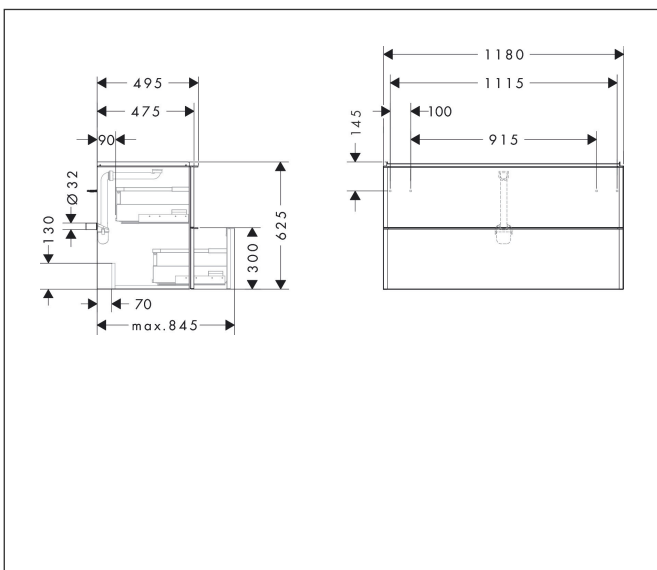

Varumärke	hansgrohe
Art. Namn	Xelu Q Kommod naturlig ek 1180/475 med 2 lådor för tvättställ
Art. Nr.	54037700
RSK-nr.	8847224
Ytskikt	Yfinish möbel: Naturlig ek, Handtagsyta: Matt vit
Pos	1

Produktbild

Funktioner

- består av: underskåp för tvättbord, lådindelare basuppsättning, platsbesparande vattenlås
- material stomme: MDF
- ytmaterial stomme: termofolie
- material front: MDF
- ytmaterial front: termofolie
- MoistureProof: hållbart material anpassat för fuktiga miljöer
- med handtag
- öppningstyp: helt utdragbar
- material grepp: aluminium
- ytmaterial handtag: pulverbeläggning
- 2 lådor
- utan utskärning för vattenlås
- SoftClose, för mjuk och tyst stängning
- individuellt och flexibelt förvaringsutrymme tack vare invändig uppdelning
- 2 basuppsättningar med lådindelare igår
- skuggprofil förberedd för montering av handduksstång och hylla
- 1 platsbesparande vattenlås ingår med vattentätning 50 mm
- väggmonterad
- monteringsstillstånd: förmonterad
- med befästningsmaterial
- tvättställ måste beställas separat

Ritning

Teknologi

Certifikat