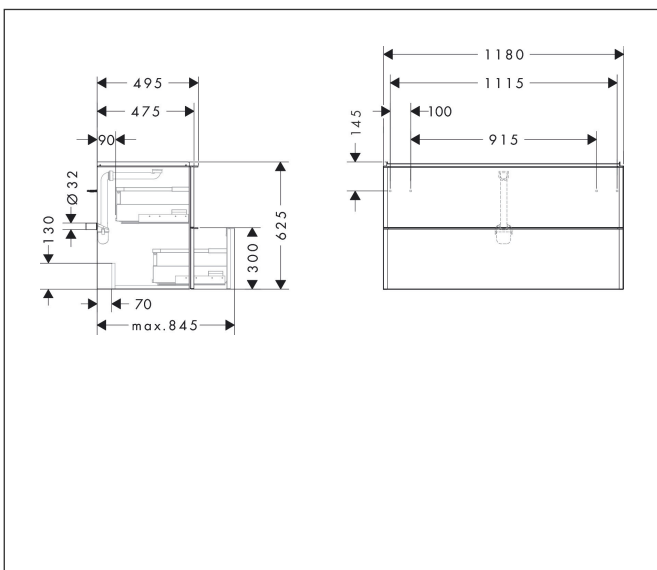

Varumärke	hansgrohe
Art. Namn	Xelu Q Kommod mörk valnöt 1180/475 med 2 lådor för tvättställ
Art. Nr.	54038000
RSK-nr.	8847225
Ytskikt	Yfinish möbel: Mörk valnöt, Handtagsyta: Krom
Pos	1

Produktbild

Funktioner

- består av: underskåp för tvättbord, lådindelare basuppsättning, platsbesparande vattenlås
- material stomme: MDF
- ytmaterial stomme: termofolie
- material front: MDF
- ytmaterial front: termofolie
- MoistureProof: hållbart material anpassat för fuktiga miljöer
- med handtag
- öppningstyp: helt utdragbar
- material grepp: aluminium
- ytmaterial handtag: blankförkromad
- 2 lådor
- utan utskärning för vattenlås
- SoftClose, för mjuk och tyst stängning
- individuellt och flexibelt förvaringsutrymme tack vare invändig uppdelning
- 2 basuppsättningar med lådindelare igår
- skuggprofil förberedd för montering av handduksstång och hylla
- 1 platsbesparande vattenlås ingår med vattentätning 50 mm
- väggmonterad
- monteringsstillstånd: förmonterad
- med befästningsmaterial
- tvättställ måste beställas separat

Ritning

Teknologi

Certifikat

Varumärke hansgrohe
 Art. Namn **Xelu Q** Kommod mörk valnöt 1180/475 med 2 lådor för tvättställ
 Art. Nr. 54038000
 RSK-nr. 8847225
 Ytskikt Yfinish möbel: Mörk valnöt, Handtagsyta: Krom
 Pos 1

Reservdelssritning för byggnadsår: >06/23

Varumärke hansgrohe
 Art. Namn **Xelu Q** Kommod mörk valnöt 1180/475 med 2 lådor för tvättställ
 Art. Nr. 54038000
 RSK-nr. 8847225
 Ytskikt Yfinish möbel: Mörk valnöt, Handtagsyta: Krom
 Pos 1