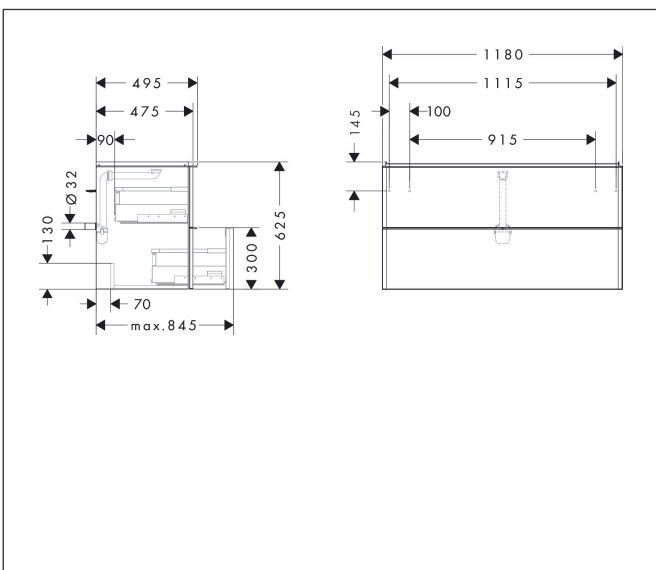

Varumärke	hansgrohe
Art. Namn	Xelu Q Kommod mörk valnöt 1180/475 med 2 lådor för tvättställ
Art. Nr.	54038670
RSK-nr.	8847226
Ytskikt	Yfinish möbel: Mörk valnöt, Handtagsyta: Matt svart
Pos	1

Produktbild

Funktioner

- består av: underskåp för tvättbord, lådindelare basuppsättning, platsbesparande vattenlås
- material stomme: MDF
- ytmaterial stomme: termofolie
- material front: MDF
- ytmaterial front: termofolie
- MoistureProof: hållbart material anpassat för fuktiga miljöer
- med handtag
- öppningstyp: helt utdragbar
- material grepp: aluminium
- ytmaterial handtag: pulverbeläggning
- 2 lådor
- utan utskärning för vattenlås
- SoftClose, för mjuk och tyst stängning
- individuellt och flexibelt förvaringsutrymme tack vare invändig uppdelning
- 2 basuppsättningar med lådindelare igår
- skuggprofil förberedd för montering av handduksstång och hylla
- 1 platsbesparande vattenlås ingår med vattentätning 50 mm
- väggmonterad
- monteringsstillstånd: förmonterad
- med befästningsmaterial
- tvättställ måste beställas separat

Ritning

Teknologi

Certifikat

Varumärke hansgrohe
 Art. Namn **Xelu Q** Kommod mörk valnöt 1180/475 med 2 lådor för tvättställ
 Art. Nr. 54038670
 RSK-nr. 8847226
 Ytskikt Yfinish möbel: Mörk valnöt, Handtagsyta: Matt svart
 Pos 1

Reservdelsritning för byggnadsår: >06/23

Varumärke hansgrohe
 Art. Namn **Xelu Q** Kommod mörk valnöt 1180/475 med 2 lådor för tvättställ
 Art. Nr. 54038670
 RSK-nr. 8847226
 Ytskikt Yfinish möbel: Mörk valnöt, Handtagsyta: Matt svart
 Pos 1