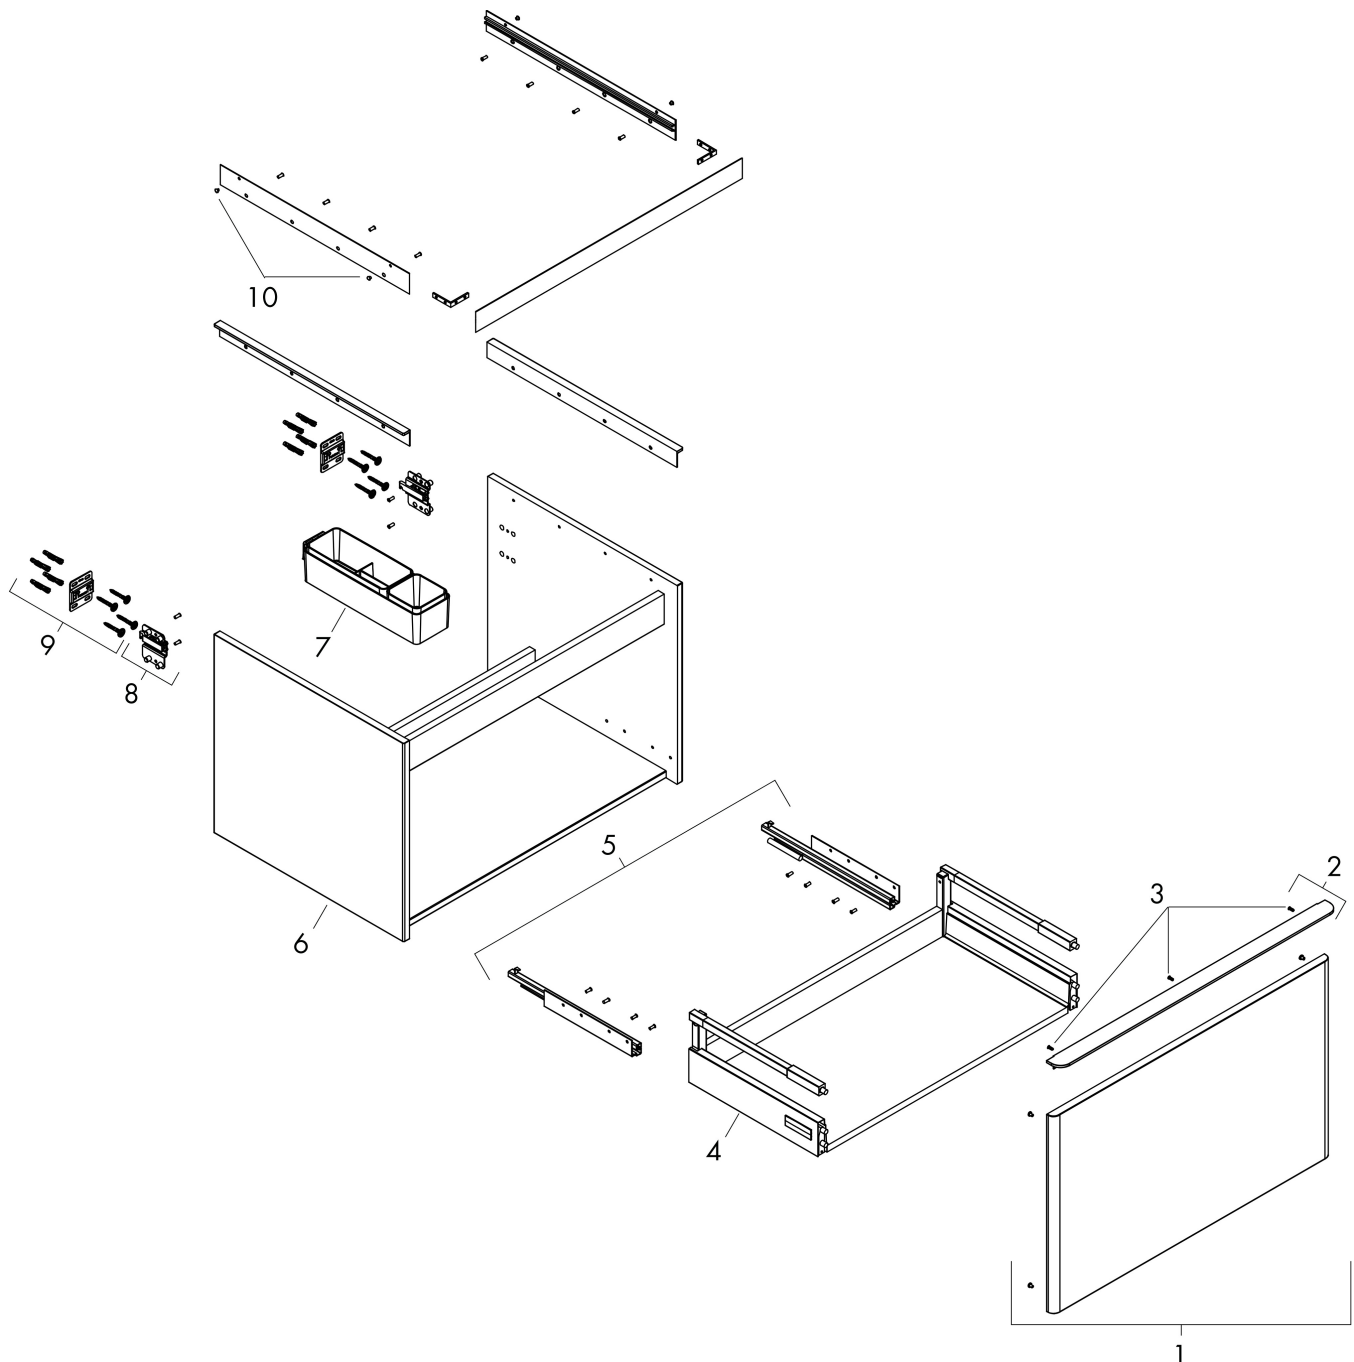

Varumärke	hansgrohe
Art. Namn	Xelu Q Kommod matt diamantgrå 780/550 med 1 låda för bänkskiva och bänkmonterat tvättställ med slipad undersida
Art. Nr.	54055000
RSK-nr.	8847231
Ytskikt	Ytfinish möbel: Matt diamantgrå, Handtagsyta: Krom
Pos	1

Reservdelssritning för byggnadsår: >06/23