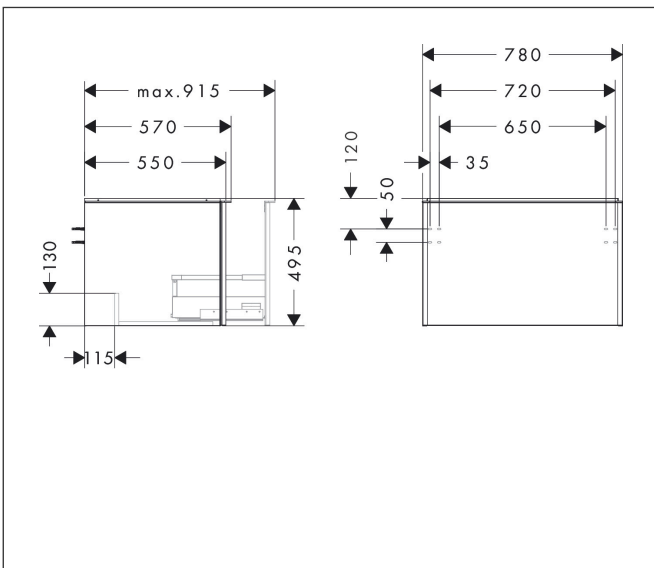

Varumärke
Art. Namn

hansgrohe
Xelu Q Kommod matt diamantgrå 780/550 med 1 låda för bänkskiva och
bänkmonterat tvättställ med slipad undersida

Art. Nr.
RSK-nr.
Ytskikt
Pos

54055000
8847231
Yifinish möbel: Matt diamantgrå, Handtagsyta: Krom
1

Produktbild

Funktioner

- består av: underskåp för tvättbord, lådindelare basuppsättning
- material stomme: MDF
- ytmaterial stomme: termofolie
- material front: MDF
- ytmaterial front: termofolie
- SmoothSurface: slät och jämn för en fantastisk känsla
- AntiFingerprint: motverkar fingeravtryck
- MoistureProof: hållbart material anpassat för fuktiga miljöer
- med handtag
- öppningstyp: helt utdragbar
- material grepp: aluminium
- ytmaterial handtag: blankförokromad
- 1 låda
- utan utskärning för vattenlås
- SoftClose, för mjuk och tyst stängning
- individuellt och flexibelt förvaringsutrymme tack vare invändig uppdelning
- 1 basuppsättning lådindelare ingår
- skuggprofil förberedd för montering av handduksstång och hylla
- väggmonterad
- monteringsstillstånd: förmonterad
- med befästningsmaterial
- bänkmonterat tvättställ med slipad undersida och bänkskiva måste beställas separat

Ritning

Teknologi

Certifikat