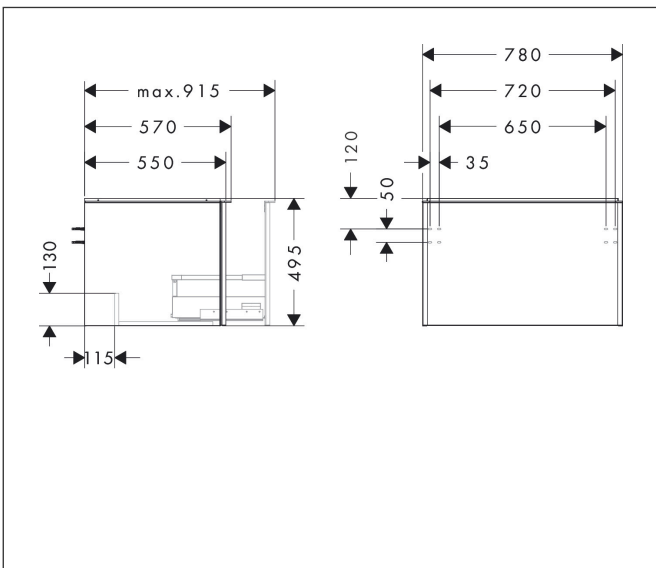

Varumärke	hansgrohe
Art. Namn	Xelu Q Kommod matt diamantgrå 780/550 med 1 låda för bänkskiva och bänkmonterat tvättställ med slipad undersida
Art. Nr.	54055670
RSK-nr.	8847232
Ytskikt	Yifinish möbel: Matt diamantgrå, Handtagsyta: Matt svart
Pos	1

Produktbild

Funktioner

- består av: underskåp för tvättbord, lådindelare basuppsättning
- material stomme: MDF
- ytmaterial stomme: termofolie
- material front: MDF
- ytmaterial front: termofolie
- SmoothSurface: slät och jämn för en fantastisk känsla
- AntiFingerprint: motverkar fingeravtryck
- MoistureProof: hållbart material anpassat för fuktiga miljöer
- med handtag
- öppningstyp: helt utdragbar
- material grepp: aluminium
- ytmaterial handtag: pulverbeläggning
- 1 låda
- utan utskärning för vattenlås
- SoftClose, för mjuk och tyst stängning
- individuellt och flexibelt förvaringsutrymme tack vare invändig uppdelning
- 1 basuppsättning lådindelare ingår
- skuggprofil förberedd för montering av handduksstång och hylla
- väggmonterad
- monteringsställstånd: förmonterad
- med befästningsmaterial
- bänkmonterat tvättställ med slipad undersida och bänkskiva måste beställas separat

Ritning

Teknologi

Certifikat