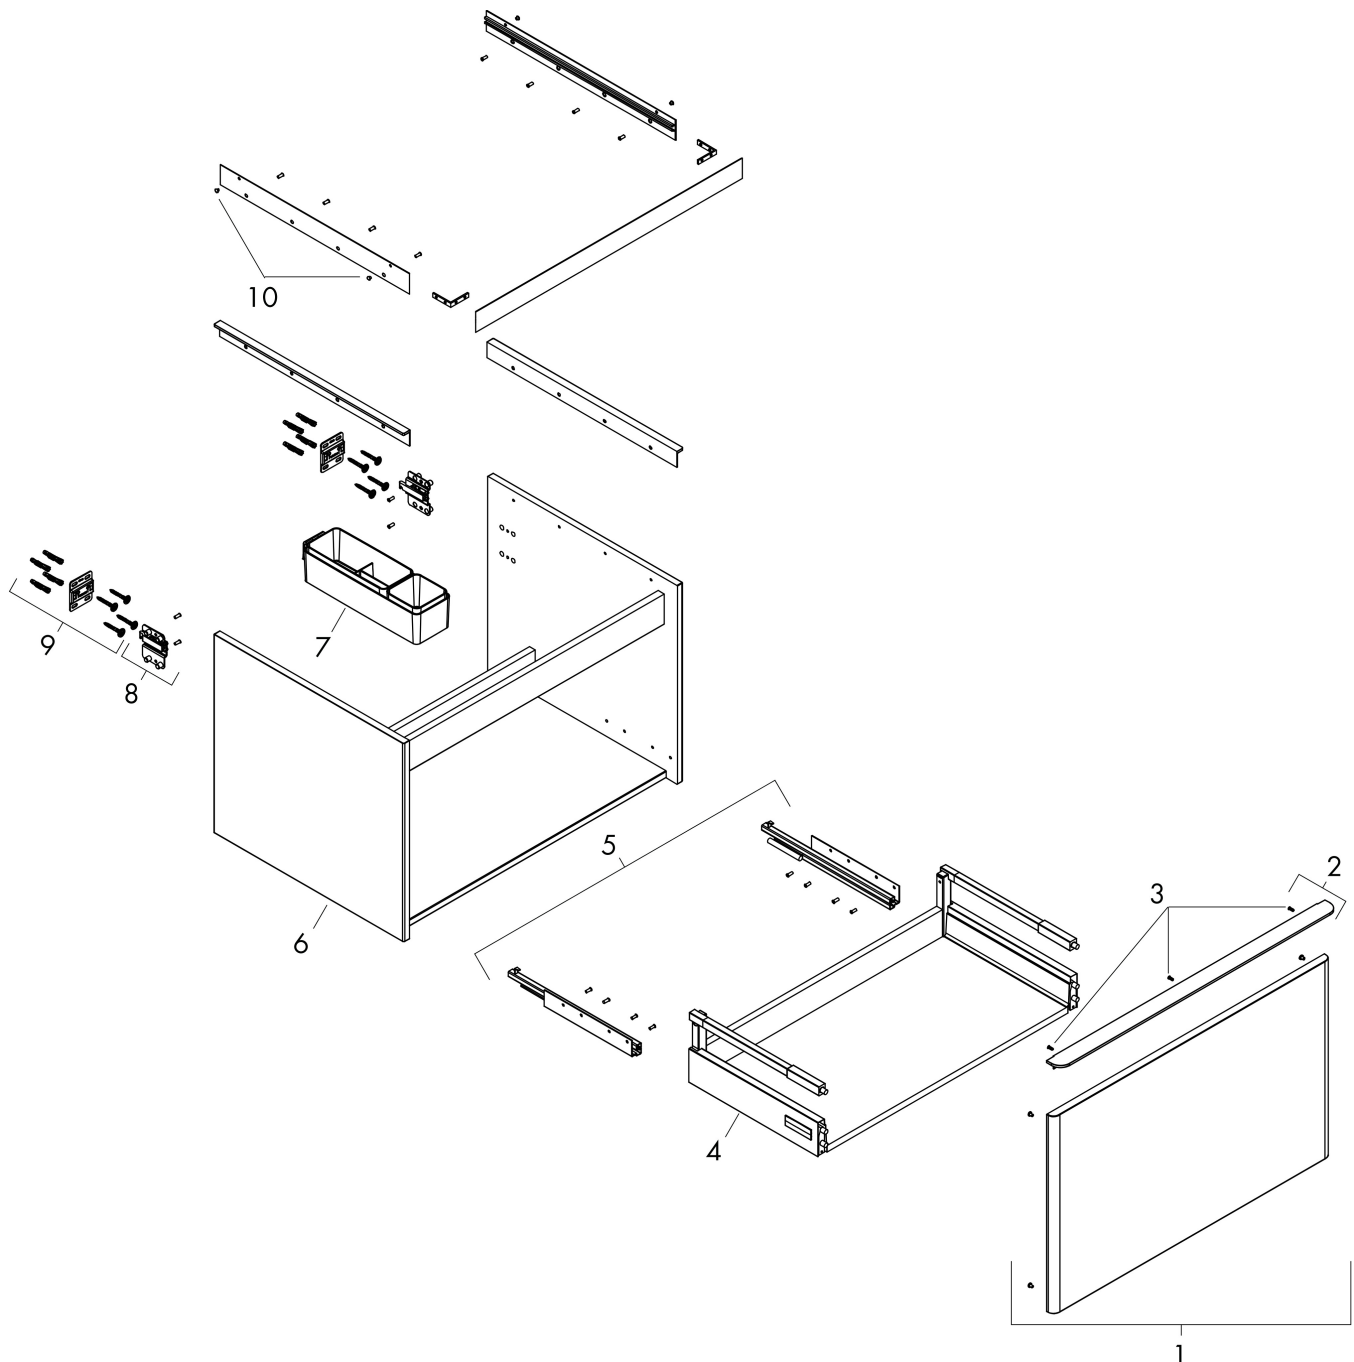

Varumärke	hansgrohe
Art. Namn	Xelu Q Kommod matt diamantgrå 780/550 med 1 låda för bänkskiva och bänkmonterat tvättställ med slipad undersida
Art. Nr.	54055670
RSK-nr.	8847232
Ytskikt	Ytfinish möbel: Matt diamantgrå, Handtagsyta: Matt svart
Pos	1

Reservdelssritning för byggnadsår: >06/23