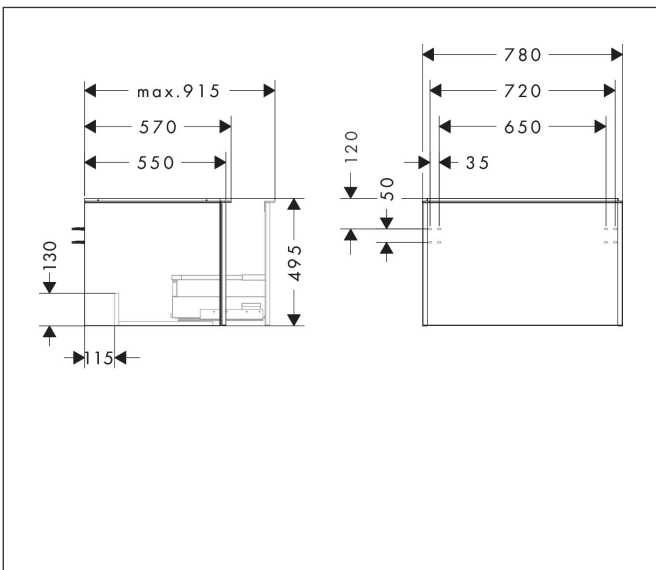

Varumärke
Art. Namn

hansgrohe
Xelu Q Kommod matt diamantgrå 780/550 med 1 låda för bänkskiva och
bänkmonterat tvättställ med slipad undersida

Art. Nr.
RSK-nr.
Ytskikt
Pos

54055700
8847233
Yifinish möbel: Matt diamantgrå, Handtagsyta: Matt vit
1

Produktbild

Funktioner

- består av: underskåp för tvättbord, lådindelare basuppsättning
- material stomme: MDF
- ytmaterial stomme: termofolie
- material front: MDF
- ytmaterial front: termofolie
- SmoothSurface: slät och jämn för en fantastisk känsla
- AntiFingerprint: motverkar fingeravtryck
- MoistureProof: hållbart material anpassat för fuktiga miljöer
- med handtag
- öppningstyp: helt utdragbar
- material grepp: aluminium
- ytmaterial handtag: pulverbeläggning
- 1 låda
- utan utskärning för vattenlås
- SoftClose, för mjuk och tyst stängning
- individuellt och flexibelt förvaringsutrymme tack vare invändig uppdelning
- 1 basuppsättning lådindelare ingår
- skuggprofil förberedd för montering av handduksstång och hylla
- väggmonterad
- monteringsställstånd: förmonterad
- med befästningsmaterial
- bänkmonterat tvättställ med slipad undersida och bänkskiva måste beställas separat

Ritning

Teknologi

Certifikat

Varumärke	hansgrohe
Art. Namn	Xelu Q Kommod matt diamantgrå 780/550 med 1 låda för bänkskiva och bänkmonterat tvättställ med slipad undersida
Art. Nr.	54055700
RSK-nr.	8847233
Ytskikt	Ytfinish möbel: Matt diamantgrå, Handtagsyta: Matt vit
Pos	1

Reservdelssritning för byggnadsår: >06/23

Varumärke hansgrohe
 Art. Namn **Xelu Q** Kommod matt diamantgrå 780/550 med 1 låda för bänkskiva och bänkmonterat tvättställ med slipad undersida
 Art. Nr. 54055700
 RSK-nr. 8847233
 Ytskikt Yifinish möbel: Matt diamantgrå, Handtagsyta: Matt vit
 Pos 1