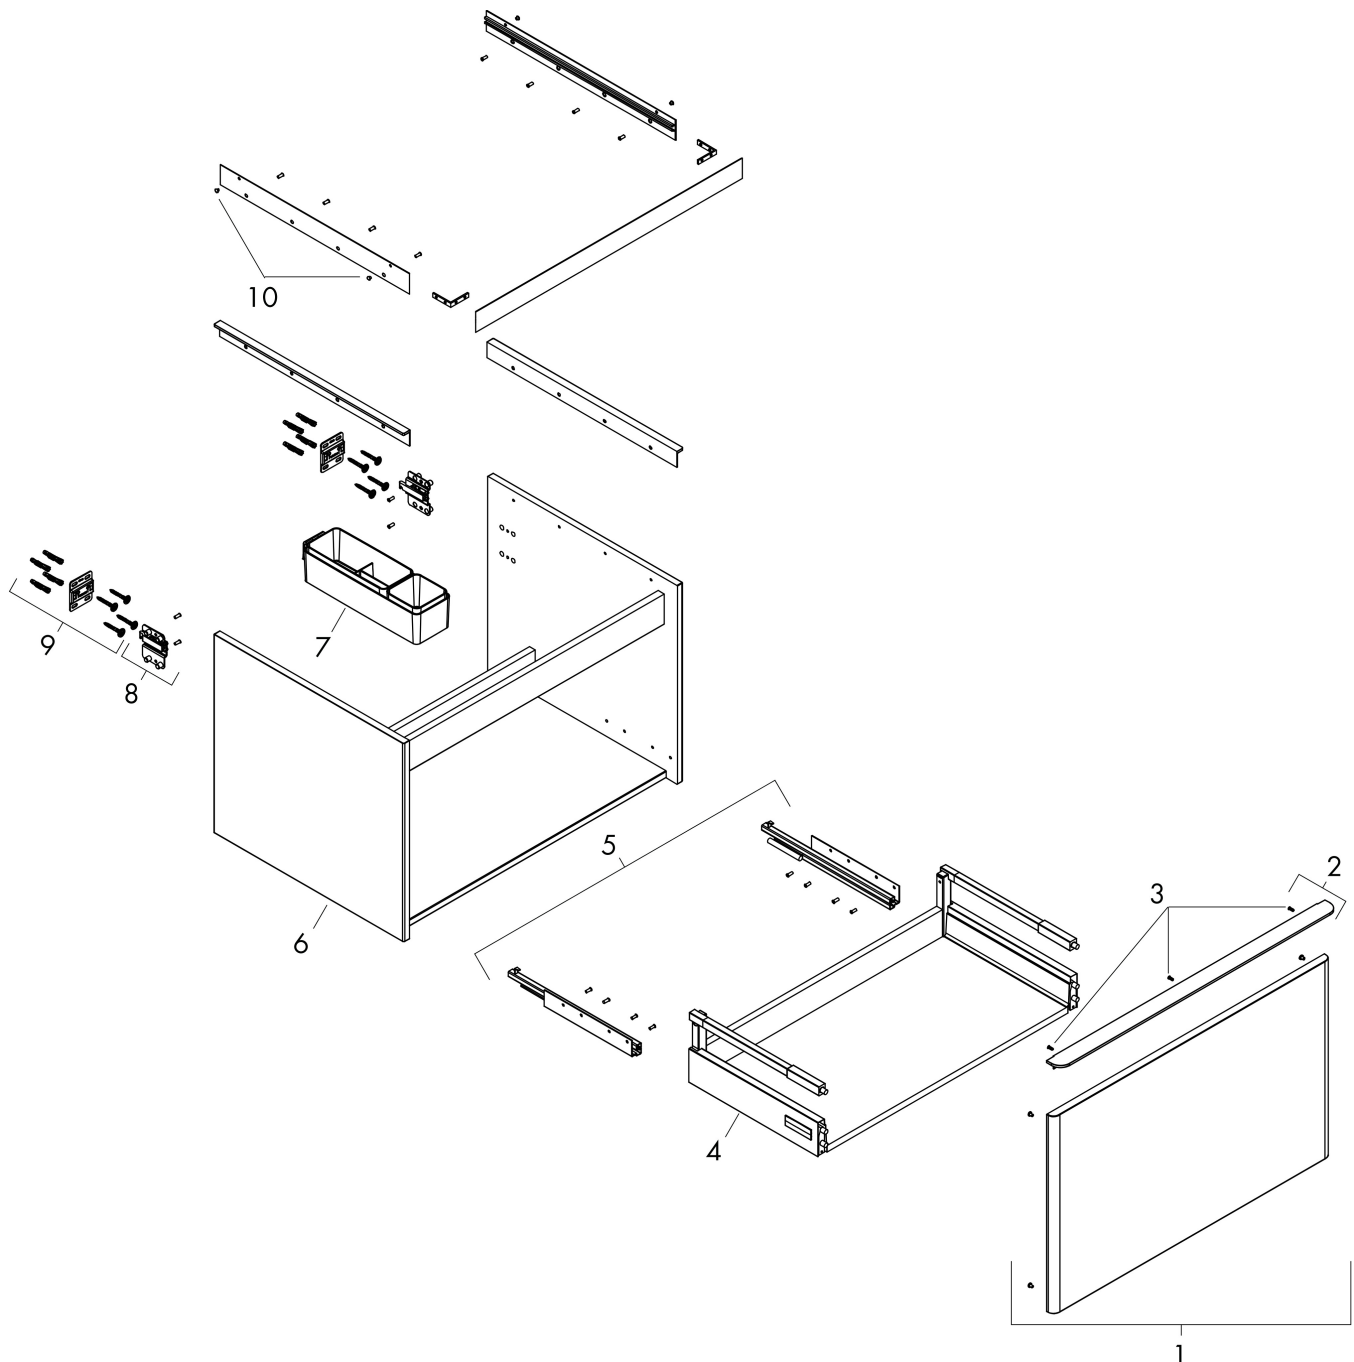

Varumärke	hansgrohe
Art. Namn	Xelu Q Kommod matt diamantgrå 780/550 med 1 låda för bänkskiva och bänkmonterat tvättställ med slipad undersida
Art. Nr.	54055700
RSK-nr.	8847233
Ytskikt	Ytfinish möbel: Matt diamantgrå, Handtagsyta: Matt vit
Pos	1

Reservdelssritning för byggnadsår: >06/23