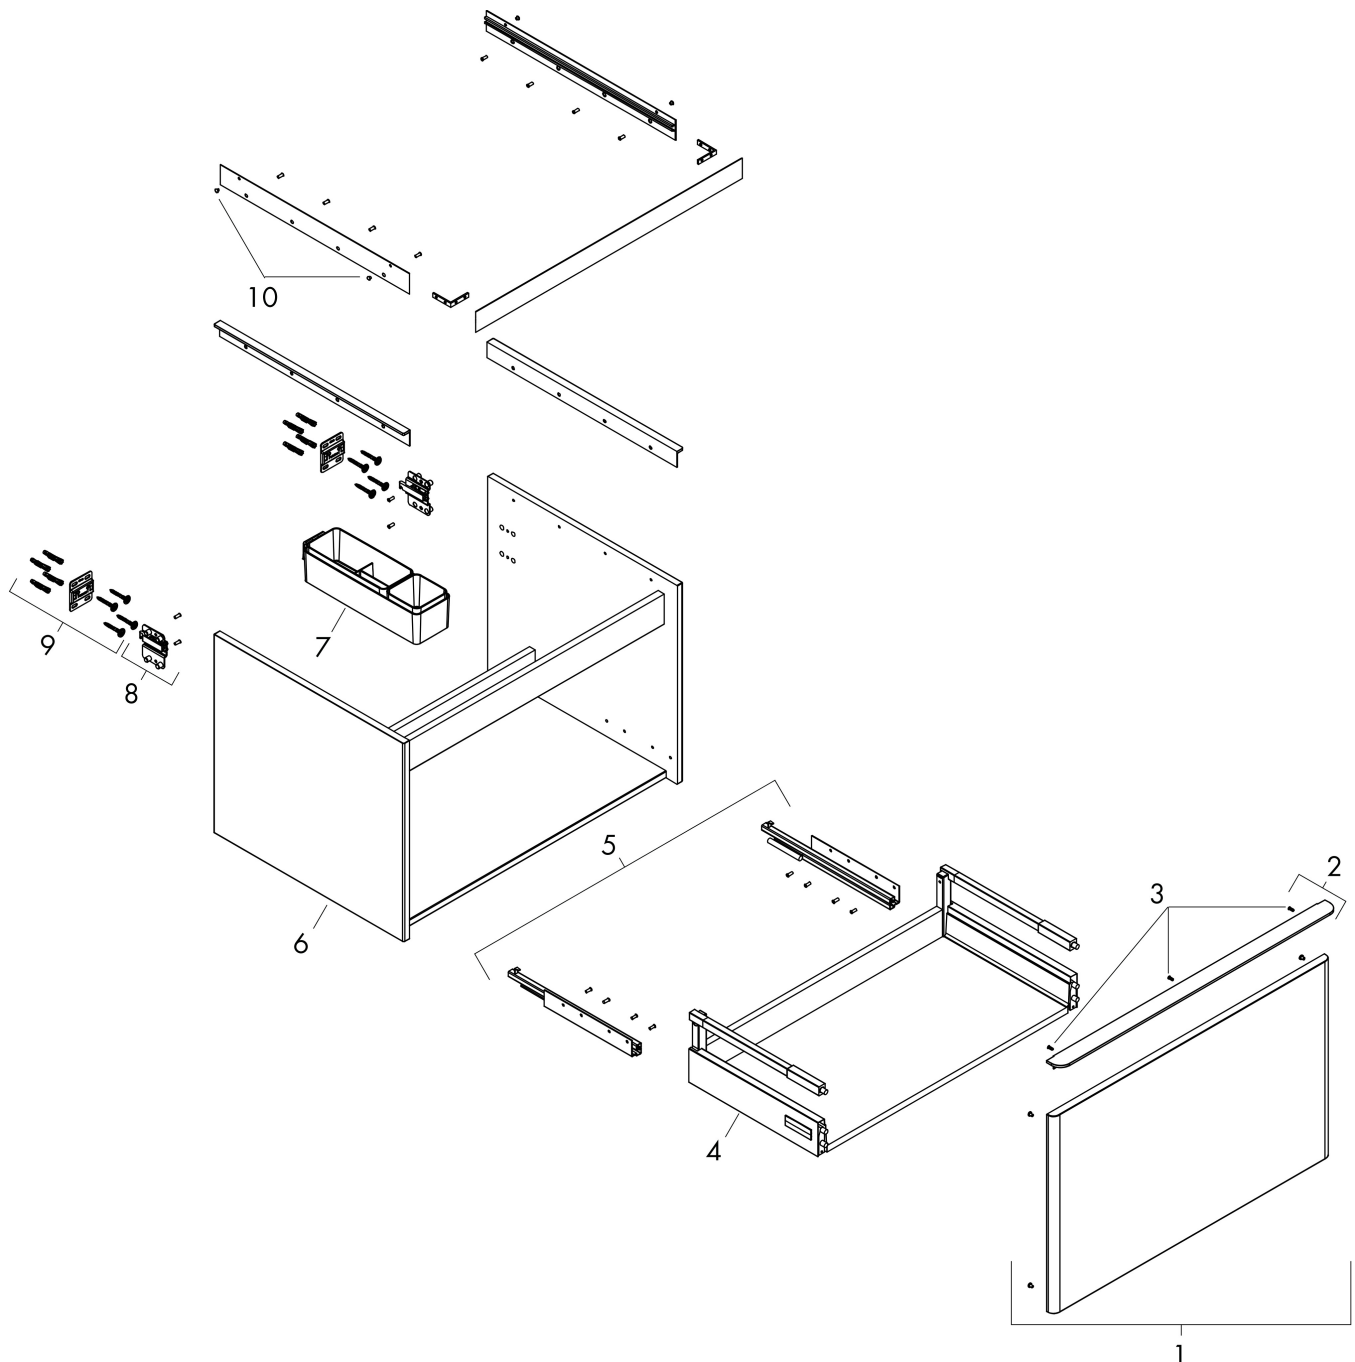

Varumärke	hansgrohe
Art. Namn	Xelu Q Kommod naturlig ek 780/550 med 1 låda för bänkskiva och bänkmonterat tvättställ med slipad undersida
Art. Nr.	54056700
RSK-nr.	8847236
Ytskikt	Ytfinish möbel: Naturlig ek, Handtagsyta: Matt vit
Pos	1

Reservdelssritning för byggnadsår: >06/23