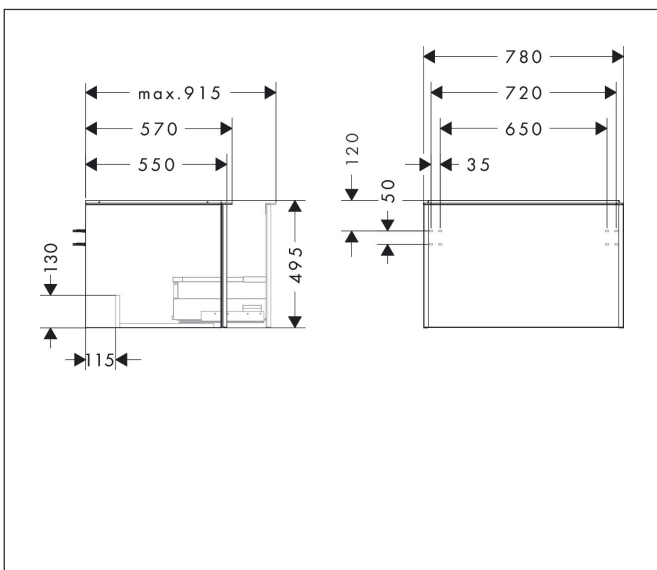

Varumärke	hansgrohe
Art. Namn	Xelu Q Kommod naturlig ek 780/550 med 1 låda för bänkskiva och bänkmonterat tvättställ med slipad undersida
Art. Nr.	54056700
RSK-nr.	8847236
Ytskikt	Yifinish möbel: Naturlig ek, Handtagsyta: Matt vit
Pos	1

Produktbild

Ritning

Funktioner

- består av: underskåp för tvättbord, lådindelare basuppsättning
- material stomme: MDF
- ytmaterial stomme: termofolie
- material front: MDF
- ytmaterial front: termofolie
- MoistureProof: hållbart material anpassat för fuktiga miljöer
- med handtag
- öppningstyp: helt utdragbar
- material grepp: aluminium
- ytmaterial handtag: pulverbeläggning
- 1 låda
- utan utskärning för vattenlås
- SoftClose, för mjuk och tyst stängning
- individuellt och flexibelt förvaringsutrymme tack vare invärdig uppdelning
- 1 basuppsättning lådindelare ingår
- skuggprofil förberedd för montering av handduksstång och hylla
- väggmonterad
- monteringsstillstånd: förmonterad
- med befästningsmaterial
- bänkmonterat tvättställ med slipad undersida och bänkskiva måste beställas separat

Teknologi

Certifikat

Varumärke	hansgrohe
Art. Namn	Xelu Q Kommod naturlig ek 780/550 med 1 låda för bänkskiva och bänkmonterat tvättställ med slipad undersida
Art. Nr.	54056700
RSK-nr.	8847236
Ytskikt	Ytfinish möbel: Naturlig ek, Handtagsyta: Matt vit
Pos	1

Reservdelssritning för byggnadsår: >06/23

Varumärke hansgrohe
 Art. Namn **Xelu Q** Kommod naturlig ek 780/550 med 1 låda för bänkskiva och bänkmöblerat tvättställ med slipad undersida
 Art. Nr. 54056700
 RSK-nr. 8847236
 Ytskikt Yfinish möbel: Naturlig ek, Handtagsyta: Matt vit
 Pos 1