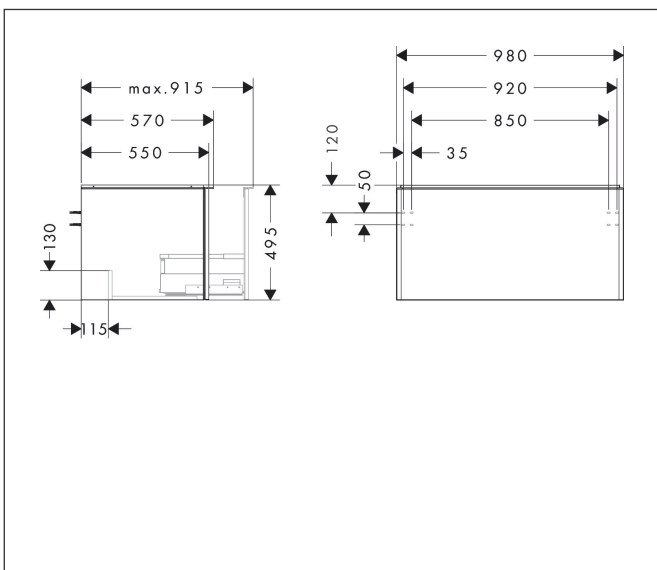

Varumärke	hansgrohe
Art. Namn	Xelu Q Kommod vit höglans 980/550 med 1 låda för bänkskiva och bänkmonterat tvättställ med slipad undersida
Art. Nr.	54058700
RSK-nr.	8847242
Ytskikt	Yfinish möbel: Vit höglans, Handtagsyta: Matt vit
Pos	1

Produktbild

Funktioner

- består av: underskåp för tvättbord, lådindelare basuppsättning
- material stomme: MDF
- ytmaterial stomme: termofolie
- material front: MDF
- ytmaterial front: termofolie
- MoistureProof: hållbart material anpassat för fuktiga miljöer
- med handtag
- öppningstyp: helt utdragbar
- material grepp: aluminium
- ytmaterial handtag: pulverbeläggning
- 1 låda
- utan utskärning för vattenlås
- SoftClose, för mjuk och tyst stängning
- individuellt och flexibelt förvaringsutrymme tack vare invändig uppdelning
- 2 basuppsättningar med lådindelare igår
- skuggprofil förberedd för montering av handduksstång och hylla
- väggmonterad
- monteringsstillstånd: förmonterad
- med befästningsmaterial
- bänkmonterat tvättställ med slipad undersida och bänkskiva måste beställas separat

Ritning

Teknologi

Certifikat

Varumärke	hansgrohe
Art. Namn	Xelu Q Kommod vit högglans 980/550 med 1 låda för bänkskiva och bänkmonterat tvättställ med slipad undersida
Art. Nr.	54058700
RSK-nr.	8847242
Ytskikt	Ytfinish möbel: Vit högglans, Handtagsyta: Matt vit
Pos	1

Reservdelssritning för byggnadsår: >06/23

Varumärke hansgrohe
 Art. Namn **Xelu Q** Kommod vit högglans 980/550 med 1 låda för bänkskiva och bänkmöblerat tvättställ med slipad undersida
 Art. Nr. 54058700
 RSK-nr. 8847242
 Ytskikt Yfinish möbel: Vit högglans, Handtagsyta: Matt vit
 Pos 1