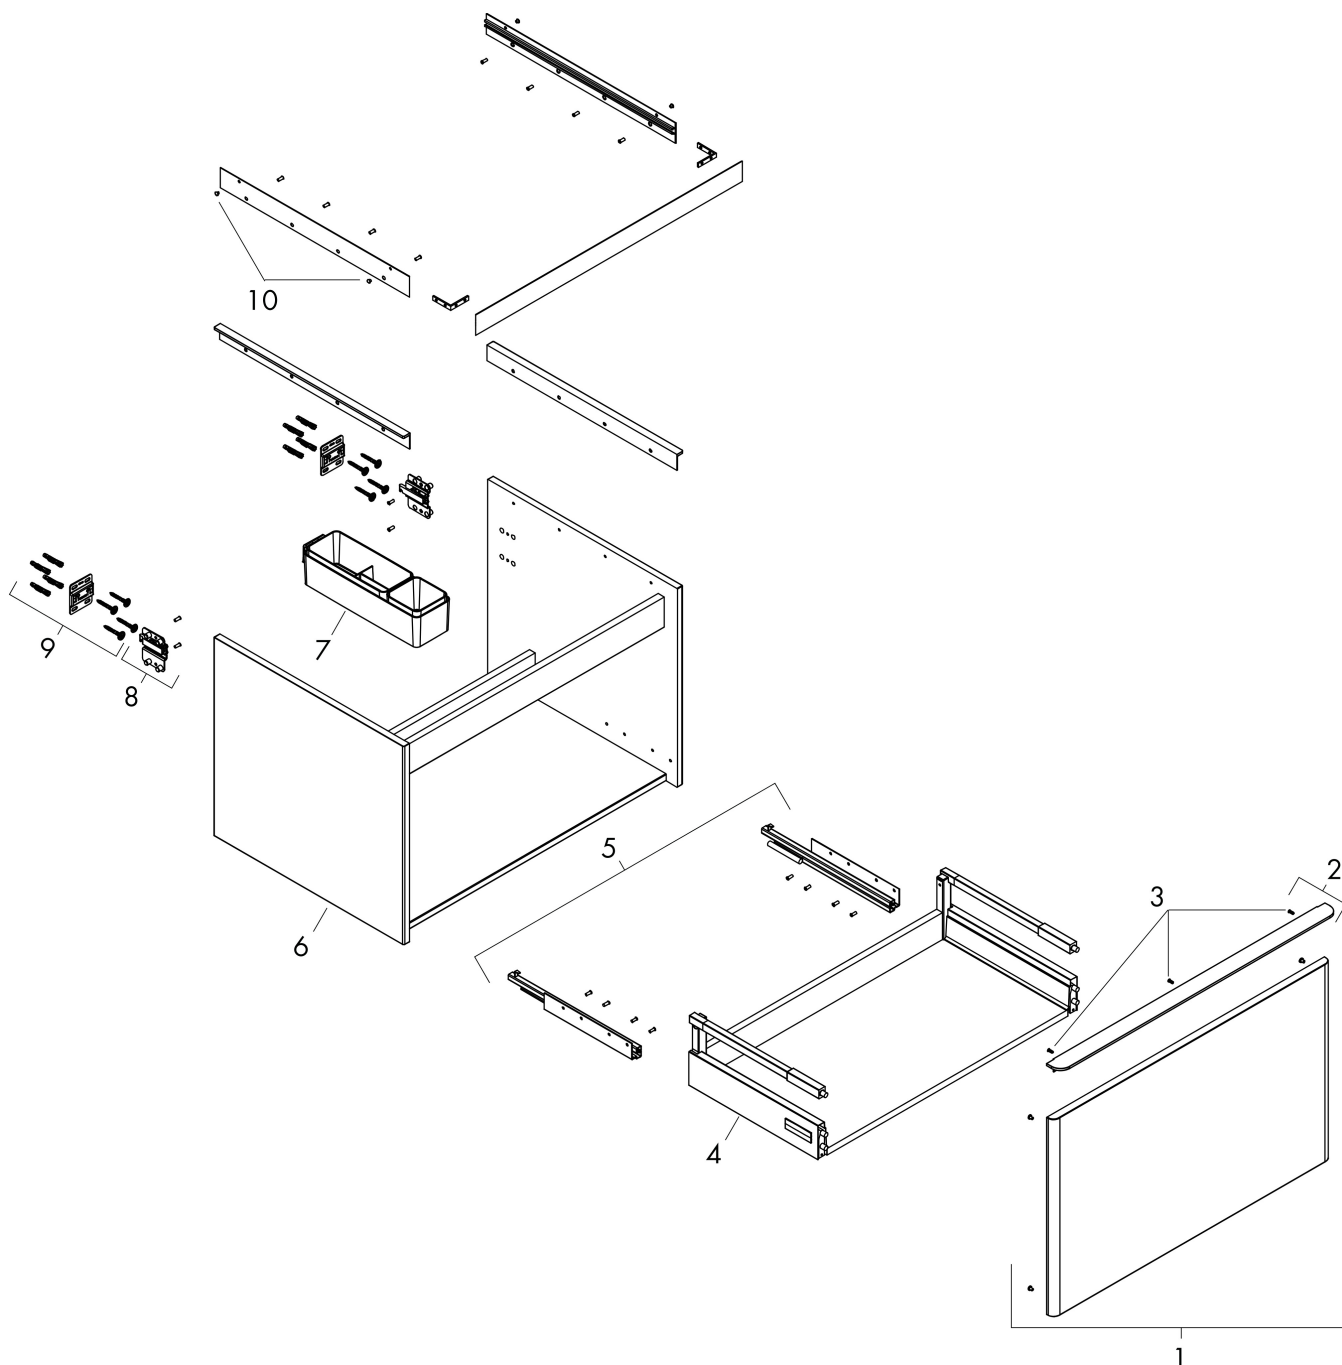

Varumärke	hansgrohe
Art. Namn	Xelu Q Kommod matt diamantgrå 980/550 med 1 låda för bänkskiva och bänkmonterat tvättställ med slipad undersida
Art. Nr.	54059000
RSK-nr.	8847243
Ytskikt	Ytfinish möbel: Matt diamantgrå, Handtagsyta: Krom
Pos	1

Reservdelssritning för byggnadsår: >06/23