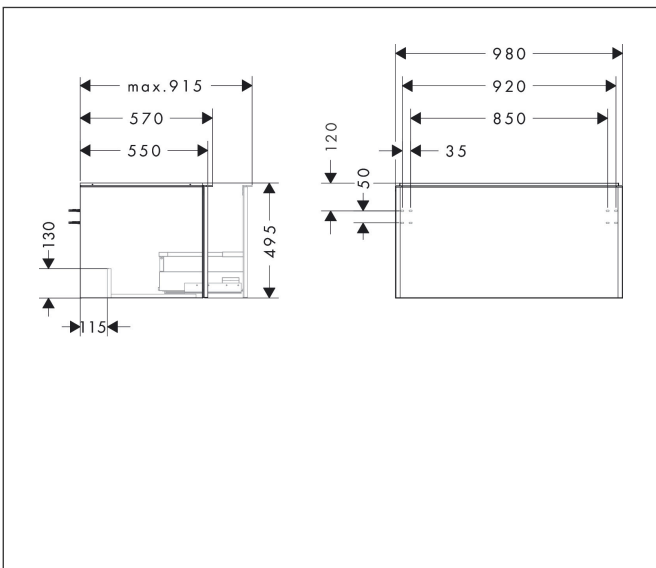

Varumärke
Art. Namn

hansgrohe
Xelu Q Kommod matt diamantgrå 980/550 med 1 låda för bänkskiva och
bänkmonterat tvättställ med slipad undersida

Art. Nr.
RSK-nr.
Ytskikt
Pos

54059000
8847243
Yifinish möbel: Matt diamantgrå, Handtagsyta: Krom
1

Produktbild

Funktioner

- består av: underskåp för tvättbord, lådindelare basuppsättning
- material stomme: MDF
- ytmaterial stomme: termofolie
- material front: MDF
- ytmaterial front: termofolie
- SmoothSurface: slät och jämn för en fantastisk känsla
- AntiFingerprint: motverkar fingeravtryck
- MoistureProof: hållbart material anpassat för fuktiga miljöer
- med handtag
- öppningstyp: helt utdragbar
- material grepp: aluminium
- ytmaterial handtag: blankförokromad
- 1 låda
- utan utskärning för vattenlås
- SoftClose, för mjuk och tyst stängning
- individuellt och flexibelt förvaringsutrymme tack vare invändig uppdelning
- 2 basuppsättningar med lådindelare igår
- skuggprofil förberedd för montering av handduksstång och hylla
- väggmonterad
- monteringsställstånd: förmonterad
- med befästningsmaterial
- bänkmonterat tvättställ med slipad undersida och bänkskiva måste beställas separat

Ritning

Teknologi

Certifikat

Varumärke	hansgrohe
Art. Namn	Xelu Q Kommod matt diamantgrå 980/550 med 1 låda för bänkskiva och bänkmonterat tvättställ med slipad undersida
Art. Nr.	54059000
RSK-nr.	8847243
Ytskikt	Ytfinish möbel: Matt diamantgrå, Handtagsyta: Krom
Pos	1

Reservdelssritning för byggnadsår: >06/23

Varumärke hansgrohe
 Art. Namn **Xelu Q** Kommod matt diamantgrå 980/550 med 1 låda för bänkskiva och bänkmöblerat tvättställ med slipad undersida
 Art. Nr. 54059000
 RSK-nr. 8847243
 Ytskikt Yfinish möbel: Matt diamantgrå, Handtagsyta: Krom
 Pos 1