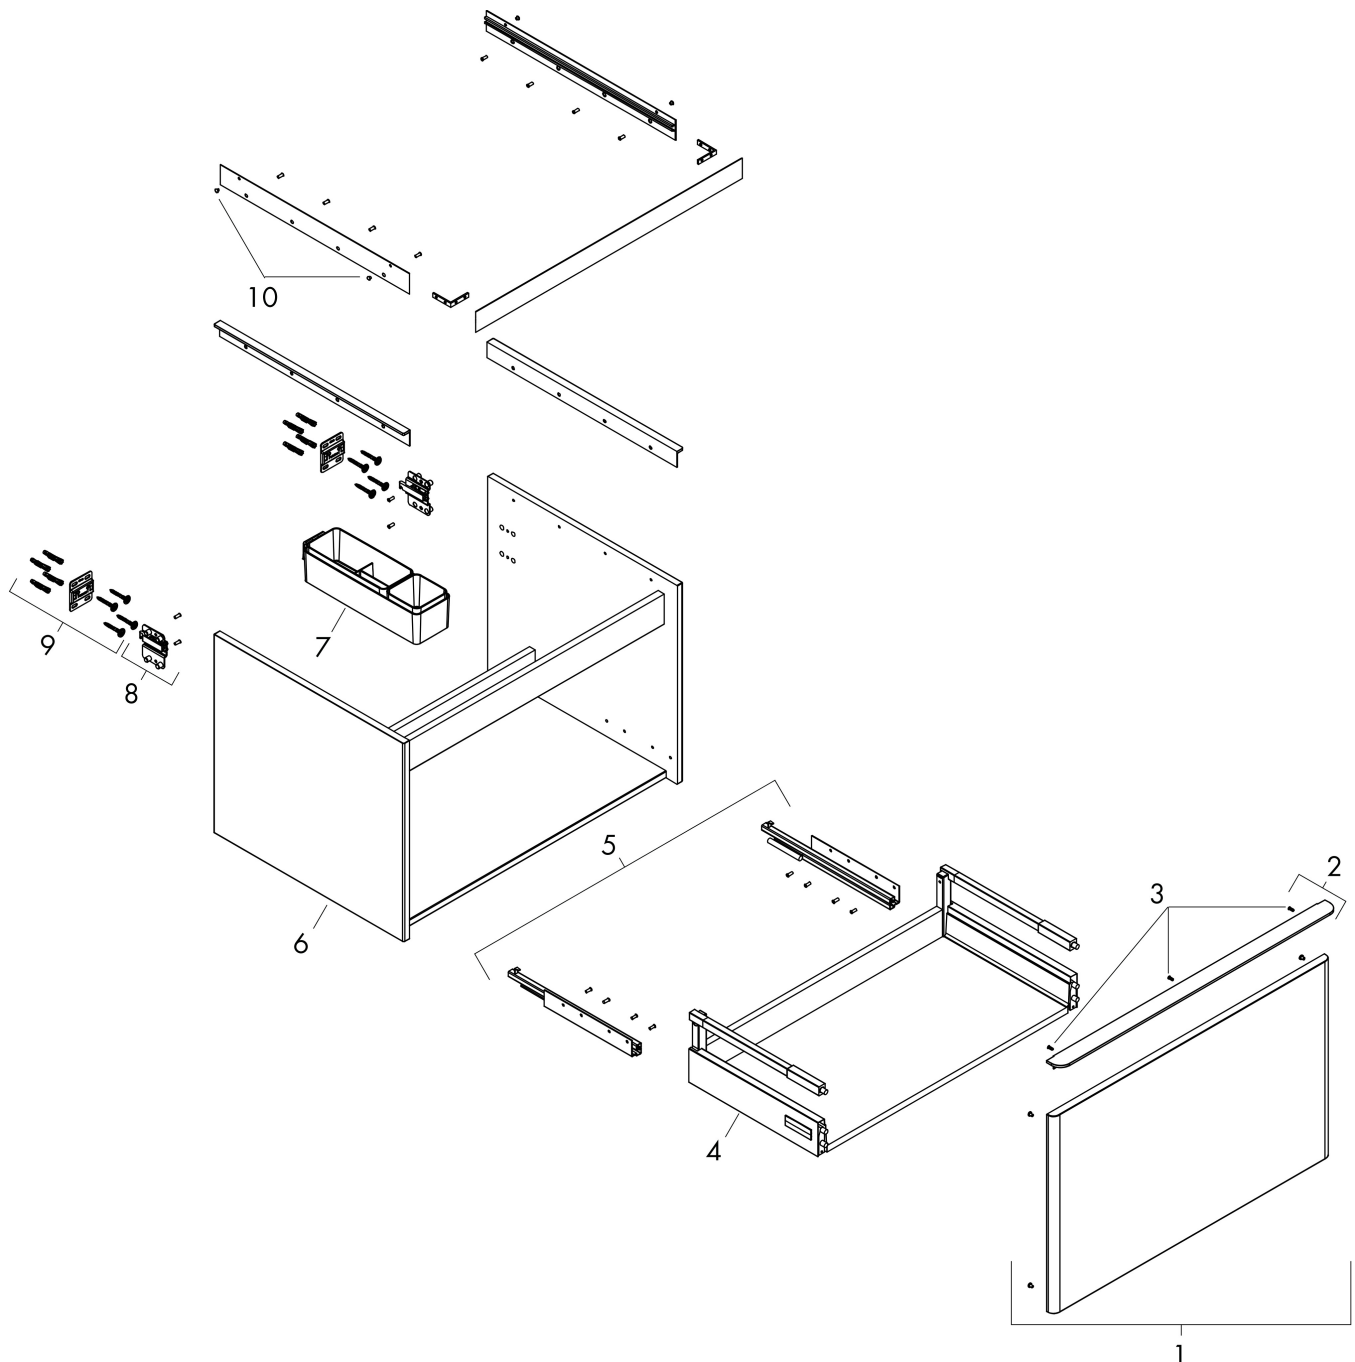

Varumärke	hansgrohe
Art. Namn	Xelu Q Kommod matt diamantgrå 980/550 med 1 låda för bänkskiva och bänkmonterat tvättställ med slipad undersida
Art. Nr.	54059700
RSK-nr.	8847245
Ytskikt	Ytfinish möbel: Matt diamantgrå, Handtagsyta: Matt vit
Pos	1

Reservdelsritning för byggnadsår: >06/23