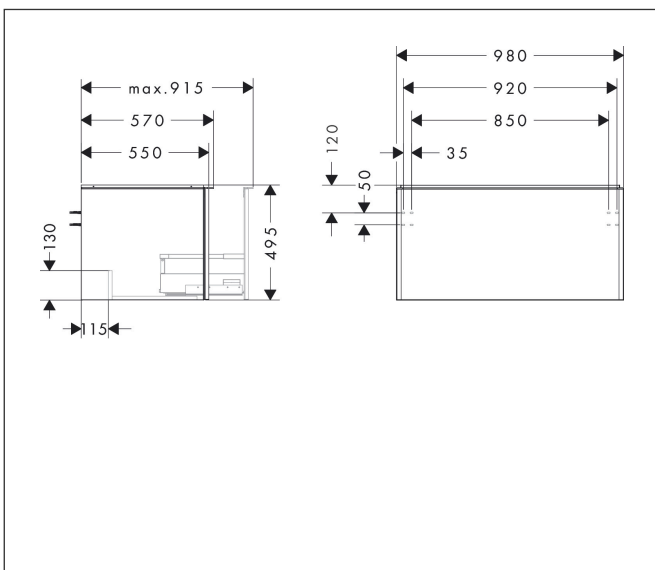

Varumärke
Art. Namn

hansgrohe
Xelu Q Kommod matt diamantgrå 980/550 med 1 låda för bänkskiva och
bänkmonterat tvättställ med slipad undersida

Art. Nr.
RSK-nr.
Ytskikt
Pos

54059700
8847245
Yifinish möbel: Matt diamantgrå, Handtagsyta: Matt vit
1

Produktbild

Funktioner

- består av: underskåp för tvättbord, lådindelare basuppsättning
- material stomme: MDF
- ytmaterial stomme: termofolie
- material front: MDF
- ytmaterial front: termofolie
- SmoothSurface: slät och jämn för en fantastisk känsla
- AntiFingerprint: motverkar fingeravtryck
- MoistureProof: hållbart material anpassat för fuktiga miljöer
- med handtag
- öppningstyp: helt utdragbar
- material grepp: aluminium
- ytmaterial handtag: pulverbeläggning
- 1 låda
- utan utskärning för vattenlås
- SoftClose, för mjuk och tyst stängning
- individuellt och flexibelt förvaringsutrymme tack vare invändig uppdelning
- 2 basuppsättningar med lådindelare igår
- skuggprofil förberedd för montering av handduksstång och hylla
- väggmonterad
- monteringsställstånd: förmonterad
- med befästningsmaterial
- bänkmonterat tvättställ med slipad undersida och bänkskiva måste beställas separat

Ritning

Teknologi

Certifikat

Varumärke	hansgrohe
Art. Namn	Xelu Q Kommod matt diamantgrå 980/550 med 1 låda för bänkskiva och bänkmonterat tvättställ med slipad undersida
Art. Nr.	54059700
RSK-nr.	8847245
Ytskikt	Ytfinish möbel: Matt diamantgrå, Handtagsyta: Matt vit
Pos	1