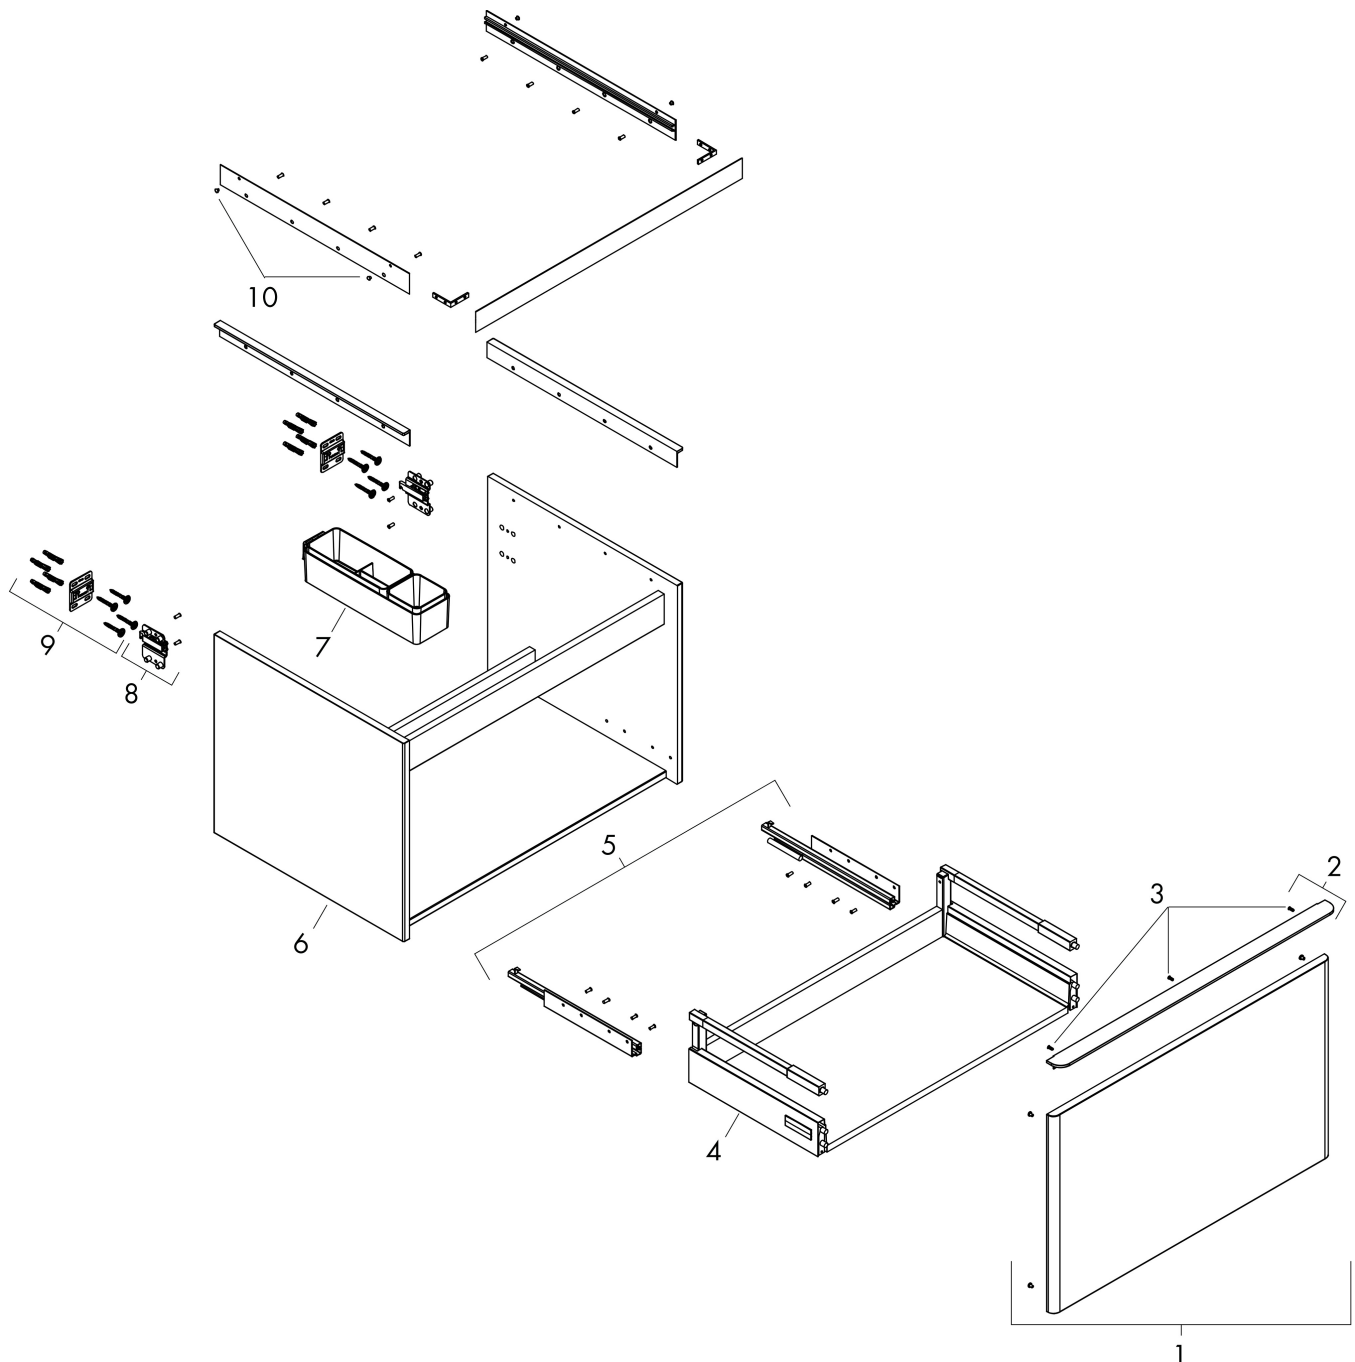

Varumärke	hansgrohe
Art. Namn	Xelu Q Kommod naturlig ek 980/550 med 1 låda för bänkskiva och bänkmonterat tvättställ med slipad undersida
Art. Nr.	54060670
RSK-nr.	8847247
Ytskikt	Yfinish möbel: Naturlig ek, Handtagsyta: Matt svart
Pos	1

Reservdelssritning för byggnadsår: >06/23