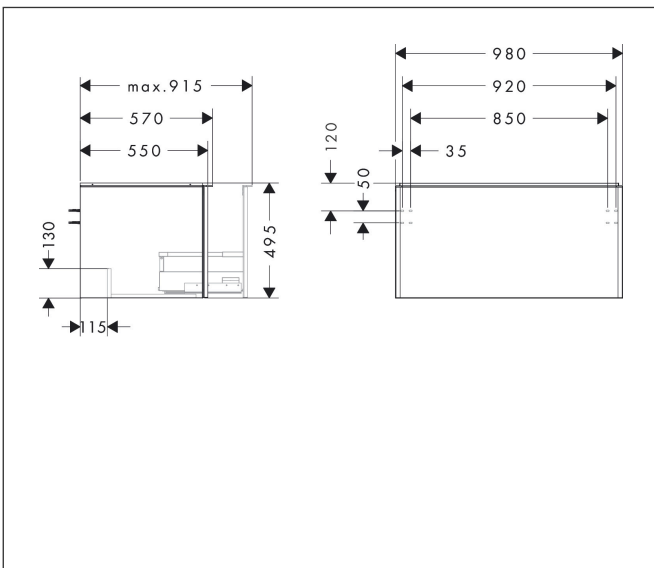

Varumärke
Art. Namn

hansgrohe
Xelu Q Kommod naturlig ek 980/550 med 1 låda för bänkskiva och bänkmonterat tvättställ med slipad undersida

Art. Nr.
RSK-nr.
Ytskikt
Pos

54060670
8847247
Yfinish möbel: Naturlig ek, Handtagsyta: Matt svart
1

Produktbild

Funktioner

- består av: underskåp för tvättbord, lådindelare basuppsättning
- material stomme: MDF
- ytmaterial stomme: termofolie
- material front: MDF
- ytmaterial front: termofolie
- MoistureProof: hållbart material anpassat för fuktiga miljöer
- med handtag
- öppningstyp: helt utdragbar
- material grepp: aluminium
- ytmaterial handtag: pulverbeläggning
- 1 låda
- utan utskärning för vattenlås
- SoftClose, för mjuk och tyst stängning
- individuellt och flexibelt förvaringsutrymme tack vare invändig uppdelning
- 2 basuppsättningar med lådindelare igår
- skuggprofil förberedd för montering av handduksstång och hylla
- väggmonterad
- monteringsstillstånd: förmonterad
- med befästningsmaterial
- bänkmonterat tvättställ med slipad undersida och bänkskiva måste beställas separat

Ritning

Teknologi

Certifikat

Varumärke	hansgrohe
Art. Namn	Xelu Q Kommod naturlig ek 980/550 med 1 låda för bänkskiva och bänkmonterat tvättställ med slipad undersida
Art. Nr.	54060670
RSK-nr.	8847247
Ytskikt	Yfinish möbel: Naturlig ek, Handtagsyta: Matt svart
Pos	1

Reservdelssritning för byggnadsår: >06/23

Varumärke hansgrohe
 Art. Namn **Xelu Q** Kommod naturlig ek 980/550 med 1 låda för bänkskiva och bänkmonterat tvättställ med slipad undersida
 Art. Nr. 54060670
 RSK-nr. 8847247
 Ytskikt Yifinish möbel: Naturlig ek, Handtagsyta: Matt svart
 Pos 1