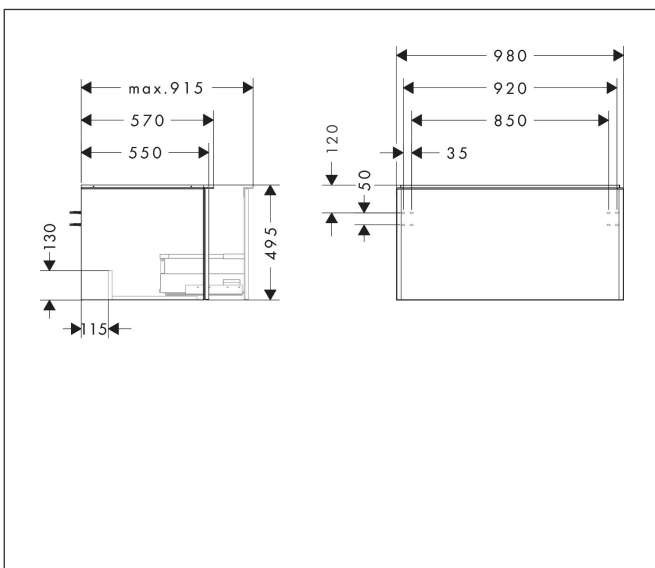

Varumärke	hansgrohe
Art. Namn	Xelu Q Kommod mörk valnöt 980/550 med 1 låda för bänkskiva och bänkmonterat tvättställ med slipad undersida
Art. Nr.	54061700
RSK-nr.	8847251
Ytskikt	Yfinish möbel: Mörk valnöt, Handtagsyta: Matt vit
Pos	1

Produktbild

Funktioner

- består av: underskåp för tvättbord, lådindelare basuppsättning
- material stomme: MDF
- ytmaterial stomme: termofolie
- material front: MDF
- ytmaterial front: termofolie
- MoistureProof: hållbart material anpassat för fuktiga miljöer
- med handtag
- öppningstyp: helt utdragbar
- material grepp: aluminium
- ytmaterial handtag: pulverbeläggning
- 1 låda
- utan utskärning för vattenlås
- SoftClose, för mjuk och tyst stängning
- individuellt och flexibelt förvaringsutrymme tack vare invändig uppdelning
- 2 basuppsättningar med lådindelare igår
- skuggprofil förberedd för montering av handduksstång och hylla
- väggmonterad
- monteringsstillstånd: förmonterad
- med befästningsmaterial
- bänkmonterat tvättställ med slipad undersida och bänkskiva måste beställas separat

Ritning

Teknologi

Certifikat

Varumärke	hansgrohe
Art. Namn	Xelu Q Kommod mörk valnöt 980/550 med 1 låda för bänkskiva och bänkmonterat tvättställ med slipad undersida
Art. Nr.	54061700
RSK-nr.	8847251
Ytskikt	Ytfinish möbel: Mörk valnöt, Handtagsyta: Matt vit
Pos	1