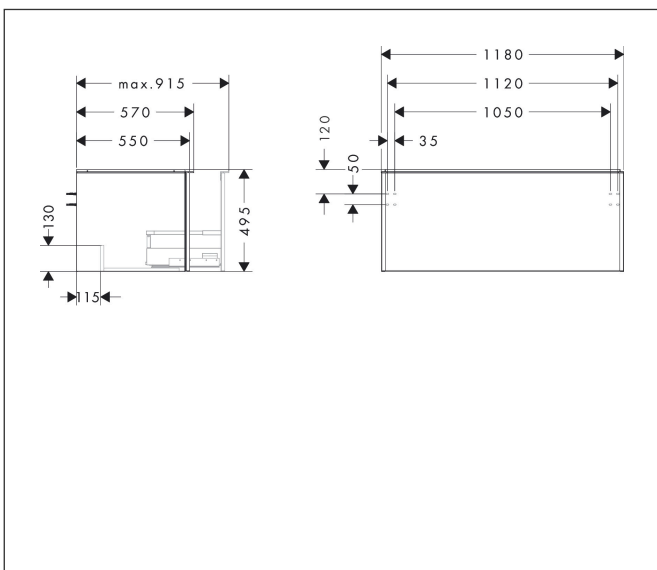

Varumärke	hansgrohe
Art. Namn	Xelu Q Kommod vit höglans 1180/550 med 1 låda för bänkskiva och bänkmonterat tvättställ med slipad undersida
Art. Nr.	54062700
RSK-nr.	8847254
Ytskikt	Yfinish möbel: Vit höglans, Handtagsyta: Matt vit
Pos	1

Produktbild

Funktioner

- består av: underskåp för tvättbord, lådindelare basuppsättning
- material stomme: MDF
- ytmaterial stomme: termofolie
- material front: MDF
- ytmaterial front: termofolie
- MoistureProof: hållbart material anpassat för fuktiga miljöer
- med handtag
- öppningstyp: helt utdragbar
- material grepp: aluminium
- ytmaterial handtag: pulverbeläggning
- 1 låda
- utan utskärning för vattenlås
- SoftClose, för mjuk och tyst stängning
- individuellt och flexibelt förvaringsutrymme tack vare invändig uppdelning
- 2 basuppsättningar med lådindelare igår
- skuggprofil förberedd för montering av handduksstång och hylla
- väggmonterad
- monteringsstillstånd: förmonterad
- med befästningsmaterial
- bänkmonterat tvättställ med slipad undersida och bänkskiva måste beställas separat

Ritning

Teknologi

Certifikat