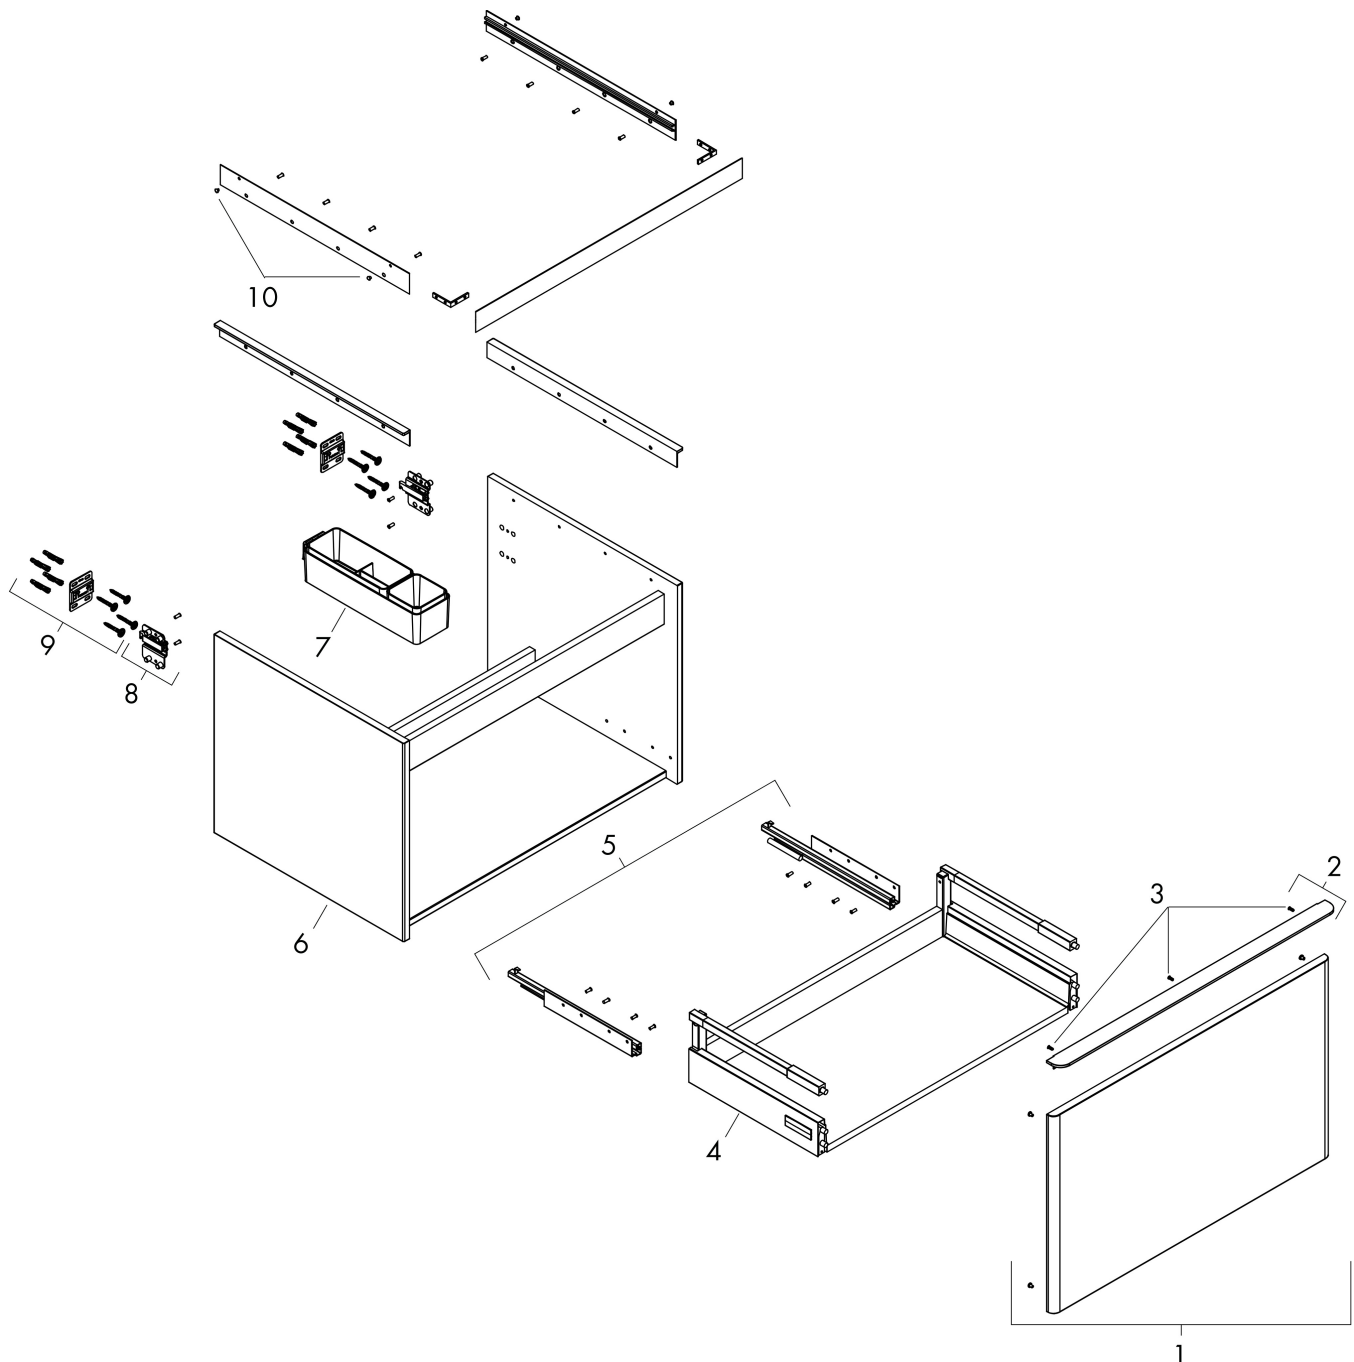

Varumärke	hansgrohe
Art. Namn	Xelu Q Kommod vit högglans 1180/550 med 1 låda för bänkskiva och bänkmonterat tvättställ med slipad undersida
Art. Nr.	54062700
RSK-nr.	8847254
Ytskikt	Yfinish möbel: Vit högglans, Handtagsyta: Matt vit
Pos	1

Reservdelsritning för byggnadsår: >06/23