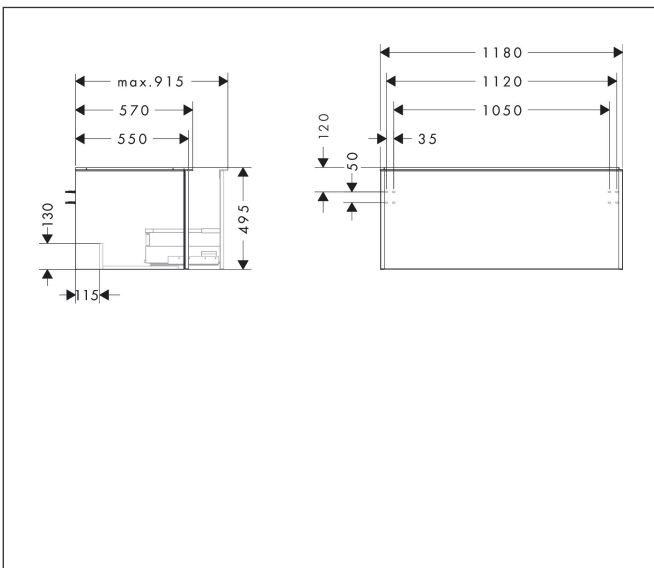

Varumärke
Art. Namn

hansgrohe
Xelu Q Kommod matt diamantgrå 1180/550 med 1 låda för bänkskiva och
bänkmonterat tvättställ med slipad undersida

Art. Nr.
RSK-nr.
Ytskikt
Pos

54063000
8847255
Yifinish möbel: Matt diamantgrå, Handtagsyta: Krom
1

Produktbild

Funktioner

- består av: underskåp för tvättbord, lådindelare basuppsättning
- material stomme: MDF
- ytmaterial stomme: termofolie
- material front: MDF
- ytmaterial front: termofolie
- SmoothSurface: slät och jämn för en fantastisk känsla
- AntiFingerprint: motverkar fingeravtryck
- MoistureProof: hållbart material anpassat för fuktiga miljöer
- med handtag
- öppningstyp: helt utdragbar
- material grepp: aluminium
- ytmaterial handtag: blankförokromad
- 1 låda
- utan utskärning för vattenlås
- SoftClose, för mjuk och tyst stängning
- individuellt och flexibelt förvaringsutrymme tack vare invändig uppdelning
- 2 basuppsättningar med lådindelare igår
- skuggprofil förberedd för montering av handduksstång och hylla
- väggmonterad
- monteringsstillstånd: förmonterad
- med befästningsmaterial
- bänkmonterat tvättställ med slipad undersida och bänkskiva måste beställas separat

Ritning

Teknologi

Certifikat