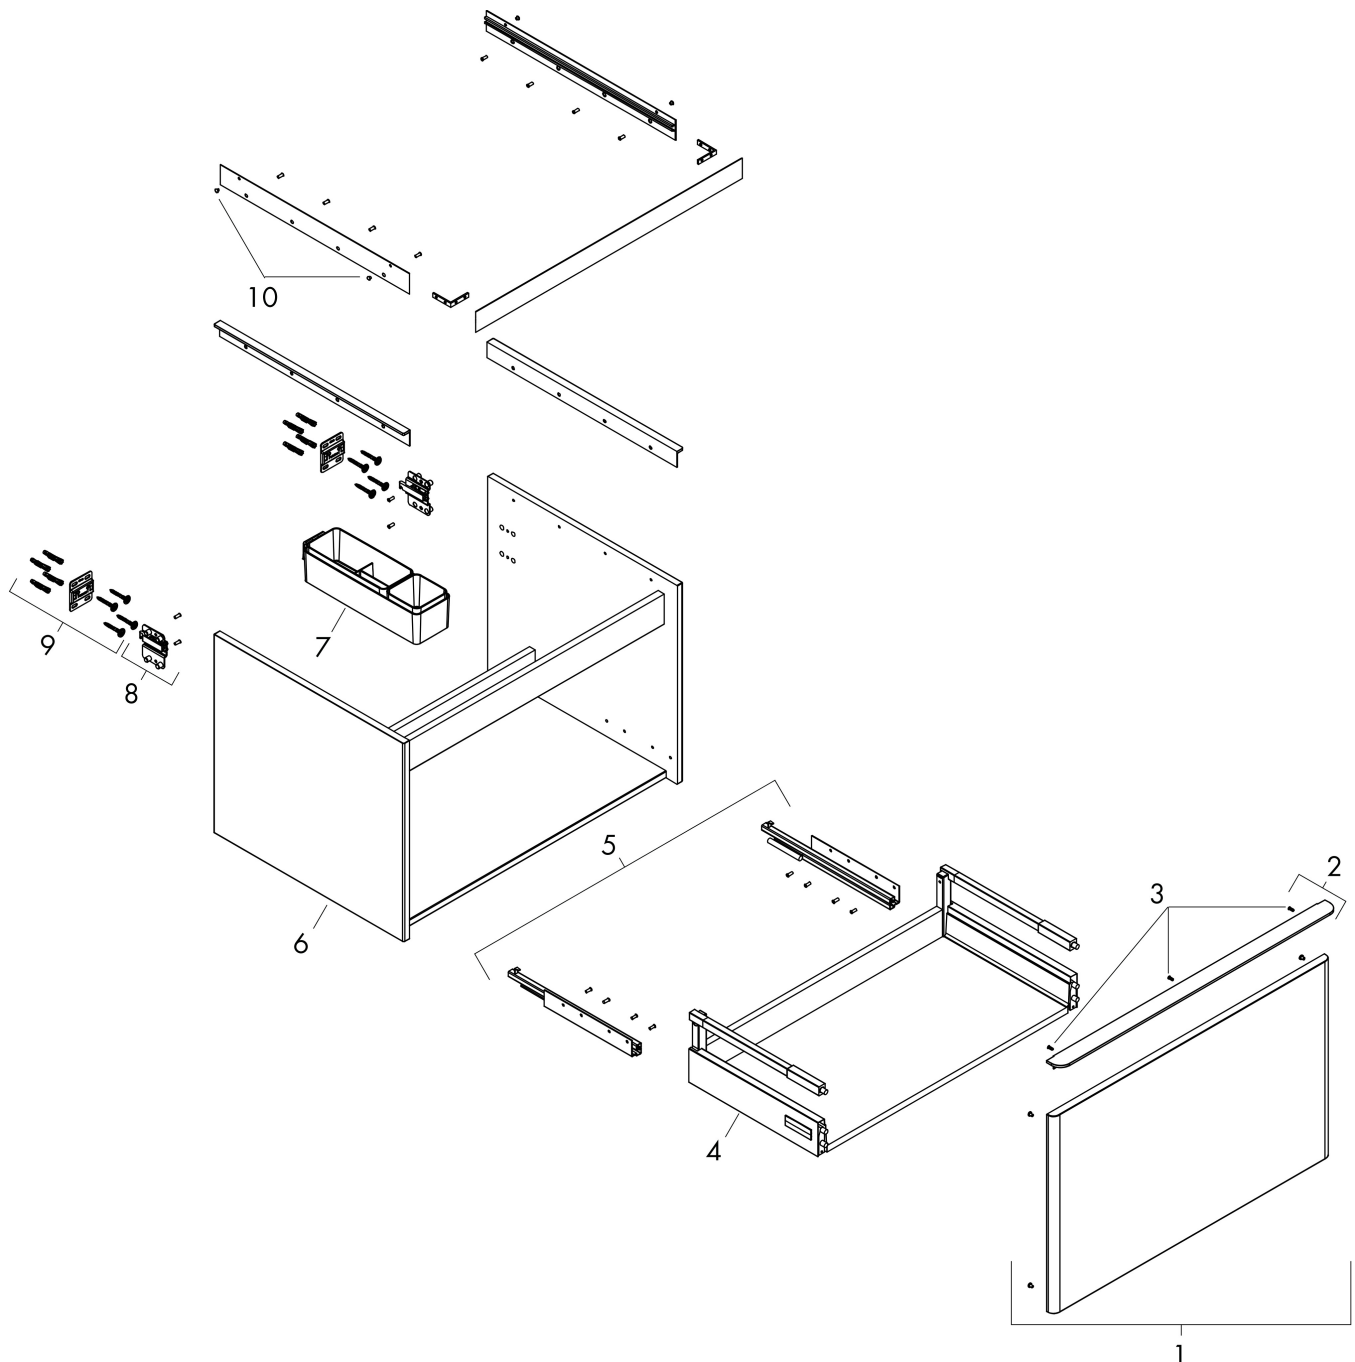

Varumärke	hansgrohe
Art. Namn	Xelu Q Kommod matt diamantgrå 1180/550 med 1 låda för bänkskiva och bänkmonterat tvättställ med slipad undersida
Art. Nr.	54063000
RSK-nr.	8847255
Ytskikt	Ytfinish möbel: Matt diamantgrå, Handtagsyta: Krom
Pos	1

Reservdelssritning för byggnadsår: >06/23