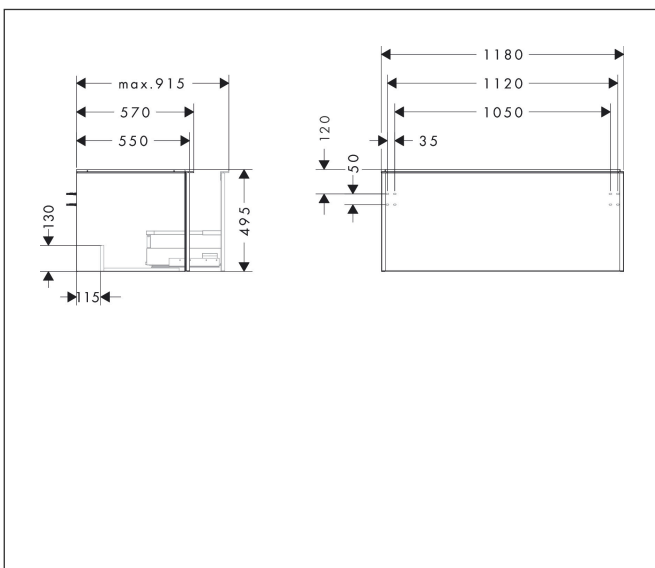

Varumärke
Art. Namn

hansgrohe
Xelu Q Kommod naturlig ek 1180/550 med 1 låda för bänkskiva och bänkmonterat tvättställ med slipad undersida

Art. Nr.
RSK-nr.
Ytskikt
Pos

54064670
8847259
Yifinish möbel: Naturlig ek, Handtagsyta: Matt svart
1

Produktbild

Funktioner

- består av: underskåp för tvättbord, lådindelare basuppsättning
- material stomme: MDF
- ytmaterial stomme: termofolie
- material front: MDF
- ytmaterial front: termofolie
- MoistureProof: hållbart material anpassat för fuktiga miljöer
- med handtag
- öppningstyp: helt utdragbar
- material grepp: aluminium
- ytmaterial handtag: pulverbeläggning
- 1 låda
- utan utskärning för vattenlås
- SoftClose, för mjuk och tyst stängning
- individuellt och flexibelt förvaringsutrymme tack vare invändig uppdelning
- 2 basuppsättningar med lådindelare igår
- skuggprofil förberedd för montering av handduksstång och hylla
- väggmonterad
- monteringsstillstånd: förmonterad
- med befästningsmaterial
- bänkmonterat tvättställ med slipad undersida och bänkskiva måste beställas separat

Ritning

Teknologi

Certifikat