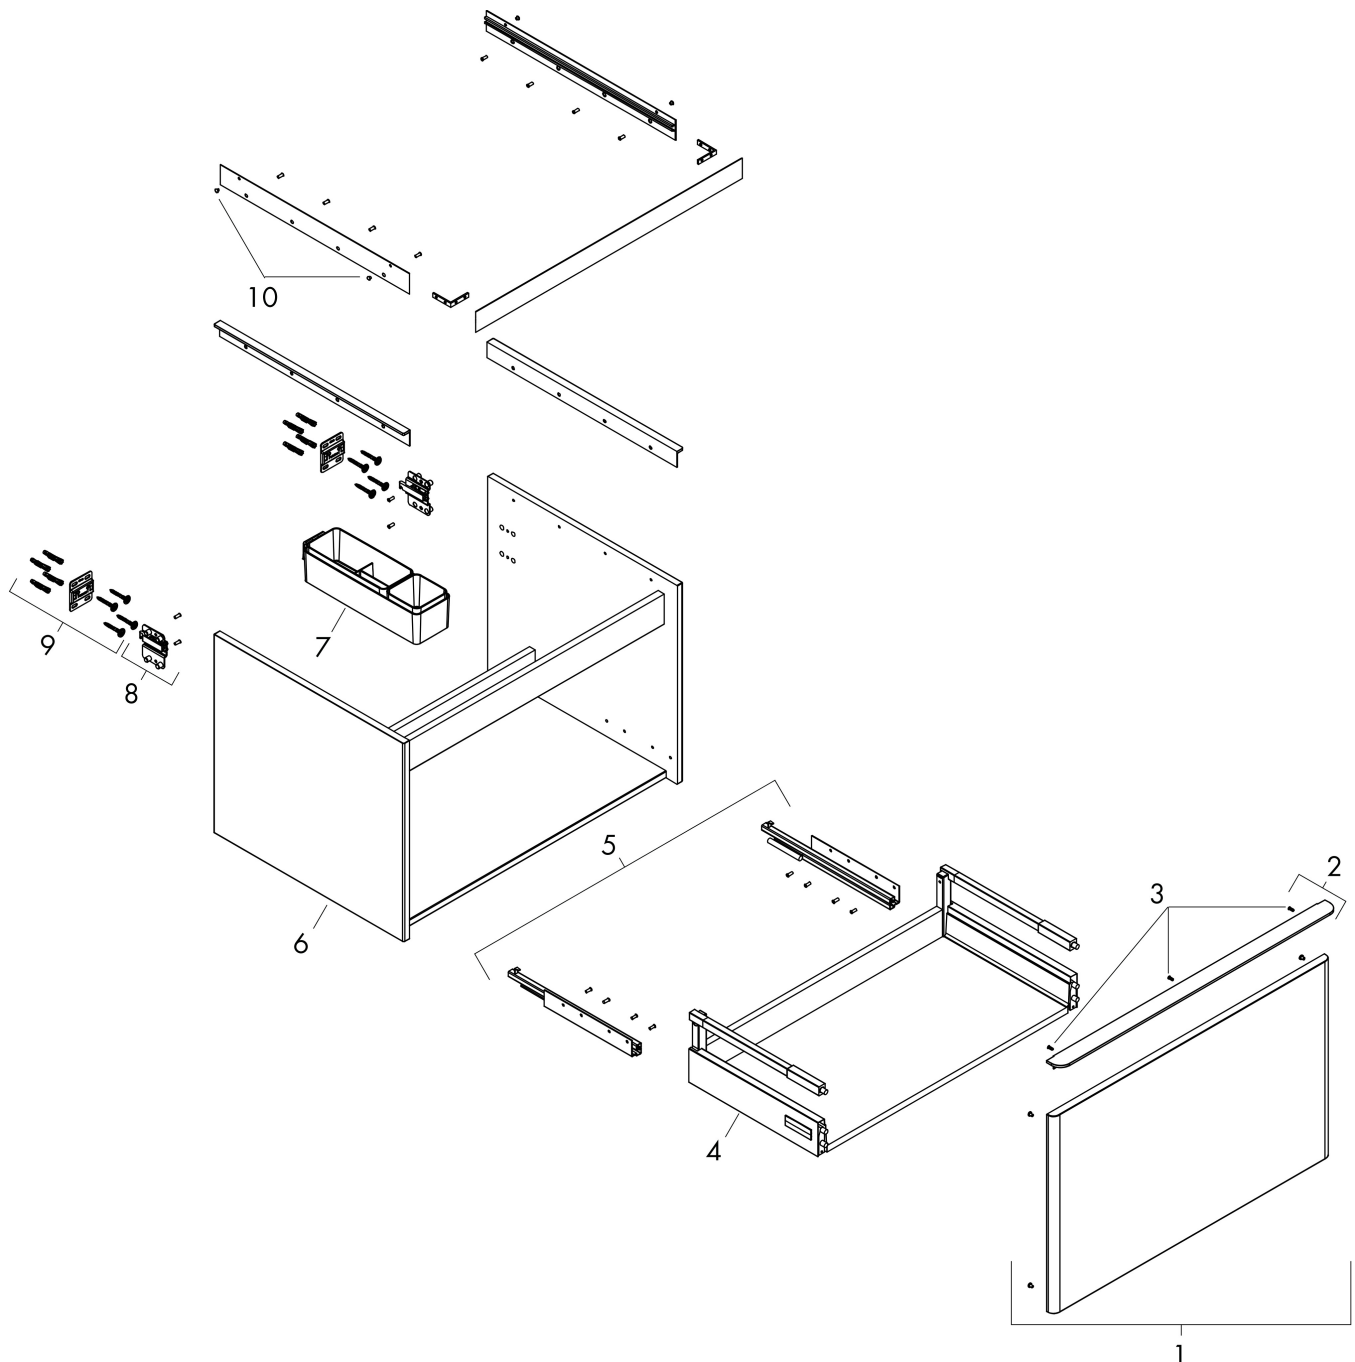

Varumärke	hansgrohe
Art. Namn	Xelu Q Kommod naturlig ek 1180/550 med 1 låda för bänkskiva och bänkmonterat tvättställ med slipad undersida
Art. Nr.	54064700
RSK-nr.	8847260
Ytskikt	Yifinish möbel: Naturlig ek, Handtagsyta: Matt vit
Pos	1

Reservdelssritning för byggnadsår: >06/23