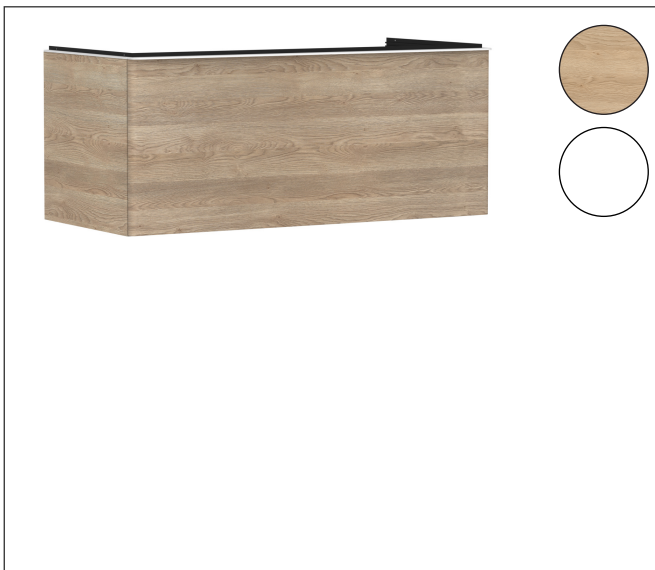

Varumärke
Art. Namn

hansgrohe
Xelu Q Kommod naturlig ek 1180/550 med 1 låda för bänkskiva och bänkmonterat tvättställ med slipad undersida

Art. Nr.
RSK-nr.
Ytskikt
Pos

54064700
8847260
Yifinish möbel: Naturlig ek, Handtagsyta: Matt vit
1

Produktbild

Ritning

Funktioner

- består av: underskåp för tvättbord, lådindelare basuppsättning
- material stomme: MDF
- ytmaterial stomme: termofolie
- material front: MDF
- ytmaterial front: termofolie
- MoistureProof: hållbart material anpassat för fuktiga miljöer
- med handtag
- öppningstyp: helt utdragbar
- material grepp: aluminium
- ytmaterial handtag: pulverbeläggning
- 1 låda
- utan utskärning för vattenlås
- SoftClose, för mjuk och tyst stängning
- individuellt och flexibelt förvaringsutrymme tack vare invändig uppdelning
- 2 basuppsättningar med lådindelare igår
- skuggprofil förberedd för montering av handduksstång och hylla
- väggmonterad
- monteringsstillstånd: förmonterad
- med befästningsmaterial
- bänkmonterat tvättställ med slipad undersida och bänkskiva måste beställas separat

Teknologi

Certifikat

Varumärke	hansgrohe
Art. Namn	Xelu Q Kommod naturlig ek 1180/550 med 1 låda för bänkskiva och bänkmonterat tvättställ med slipad undersida
Art. Nr.	54064700
RSK-nr.	8847260
Ytskikt	Yifinish möbel: Naturlig ek, Handtagsyta: Matt vit
Pos	1

Reservdelssritning för byggnadsår: >06/23

Varumärke hansgrohe
 Art. Namn **Xelu Q** Kommod naturlig ek 1180/550 med 1 låda för bänkskiva och bänkmonterat tvättställ med slipad undersida
 Art. Nr. 54064700
 RSK-nr. 8847260
 Ytskikt Yfinish möbel: Naturlig ek, Handtagsyta: Matt vit
 Pos 1