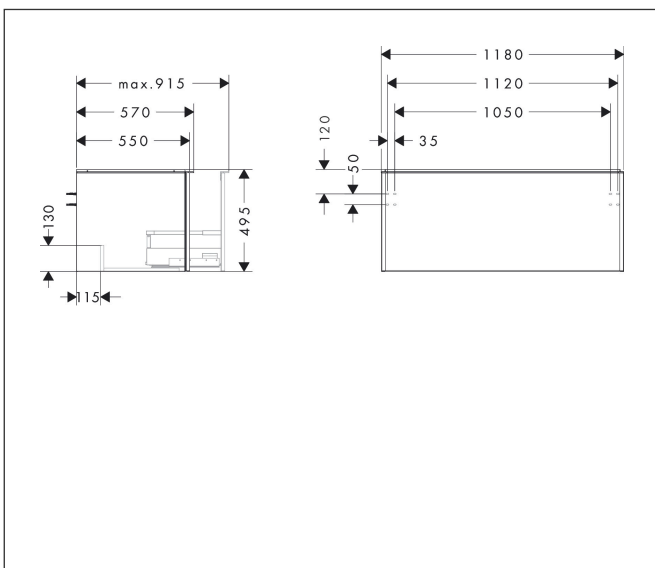

Varumärke
Art. Namn

hansgrohe
Xelu Q Kommod naturlig ek 1180/550 med 1 låda för bänkskiva och bänkmonterat tvättställ med slipad undersida

Art. Nr.
RSK-nr.
Ytskikt
Pos

54064700
8847260
Yifinish möbel: Naturlig ek, Handtagsyta: Matt vit
1

Produktbild

Ritning

Funktioner

- består av: underskåp för tvättbord, lådindelare basuppsättning
- material stomme: MDF
- ytmaterial stomme: termofolie
- material front: MDF
- ytmaterial front: termofolie
- MoistureProof: hållbart material anpassat för fuktiga miljöer
- med handtag
- öppningstyp: helt utdragbar
- material grepp: aluminium
- ytmaterial handtag: pulverbeläggning
- 1 låda
- utan utskärning för vattenlås
- SoftClose, för mjuk och tyst stängning
- individuellt och flexibelt förvaringsutrymme tack vare invändig uppdelning
- 2 basuppsättningar med lådindelare igår
- skuggprofil förberedd för montering av handduksstång och hylla
- väggmonterad
- monteringsstillstånd: förmonterad
- med befästningsmaterial
- bänkmonterat tvättställ med slipad undersida och bänkskiva måste beställas separat

Teknologi

Certifikat

Varumärke	hansgrohe
Art. Namn	Xelu Q Kommod naturlig ek 1180/550 med 1 låda för bänkskiva och bänkmonterat tvättställ med slipad undersida
Art. Nr.	54064700
RSK-nr.	8847260
Ytskikt	Yifinish möbel: Naturlig ek, Handtagsyta: Matt vit
Pos	1

Reservdelssritning för byggnadsår: >06/23

Varumärke hansgrohe
 Art. Namn **Xelu Q** Kommod naturlig ek 1180/550 med 1 låda för bänkskiva och bänkmonterat tvättställ med slipad undersida
 Art. Nr. 54064700
 RSK-nr. 8847260
 Ytskikt Yfinish möbel: Naturlig ek, Handtagsyta: Matt vit
 Pos 1