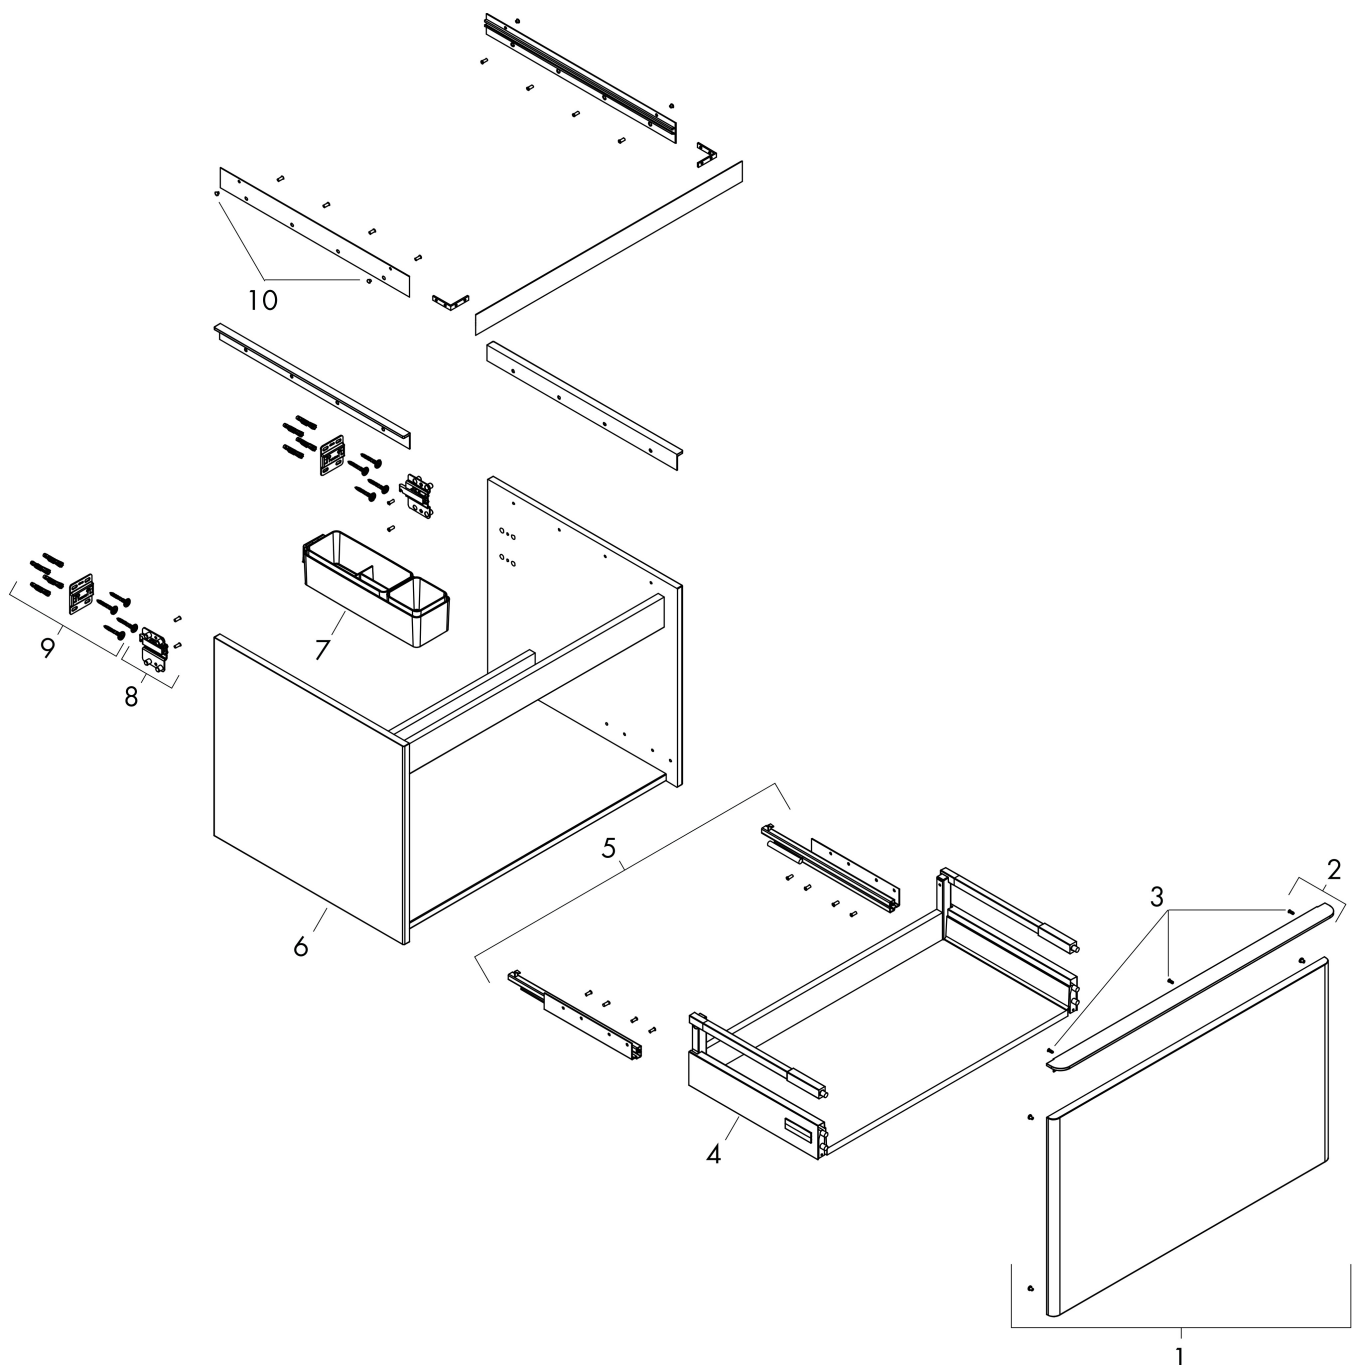

Varumärke	hansgrohe
Art. Namn	Xelu Q Kommod mörk valnöt 1180/550 med 1 låda för bänkskiva och bänkmonterat tvättställ med slipad undersida
Art. Nr.	54065000
RSK-nr.	8847261
Ytskikt	Ytfinish möbel: Mörk valnöt, Handtagsyta: Krom
Pos	1

Reservdelsritning för byggnadsår: >06/23