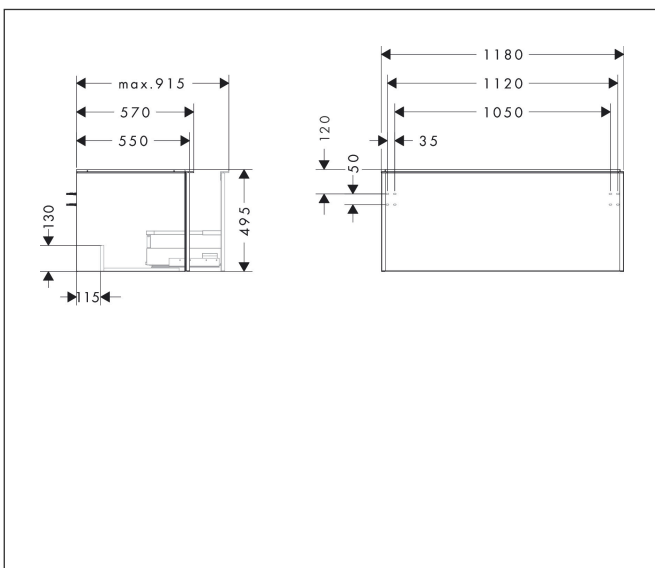

Varumärke	hansgrohe
Art. Namn	Xelu Q Kommod mörk valnöt 1180/550 med 1 låda för bänkskiva och bänkmonterat tvättställ med slipad undersida
Art. Nr.	54065000
RSK-nr.	8847261
Ytskikt	Yfinish möbel: Mörk valnöt, Handtagsyta: Krom
Pos	1

Produktbild

Funktioner

- består av: underskåp för tvättbord, lådindelare basuppsättning
- material stomme: MDF
- ytmaterial stomme: termofolie
- material front: MDF
- ytmaterial front: termofolie
- MoistureProof: hållbart material anpassat för fuktiga miljöer
- med handtag
- öppningstyp: helt utdragbar
- material grepp: aluminium
- ytmaterial handtag: blankförkromad
- 1 låda
- utan utskärning för vattenlås
- SoftClose, för mjuk och tyst stängning
- individuellt och flexibelt förvaringsutrymme tack vare invändig uppdelning
- 2 basuppsättningar med lådindelare igår
- skuggprofil förberedd för montering av handduksstång och hylla
- väggmonterad
- monteringsstillstånd: förmonterad
- med befästningsmaterial
- bänkmonterat tvättställ med slipad undersida och bänkskiva måste beställas separat

Ritning

Teknologi

Certifikat