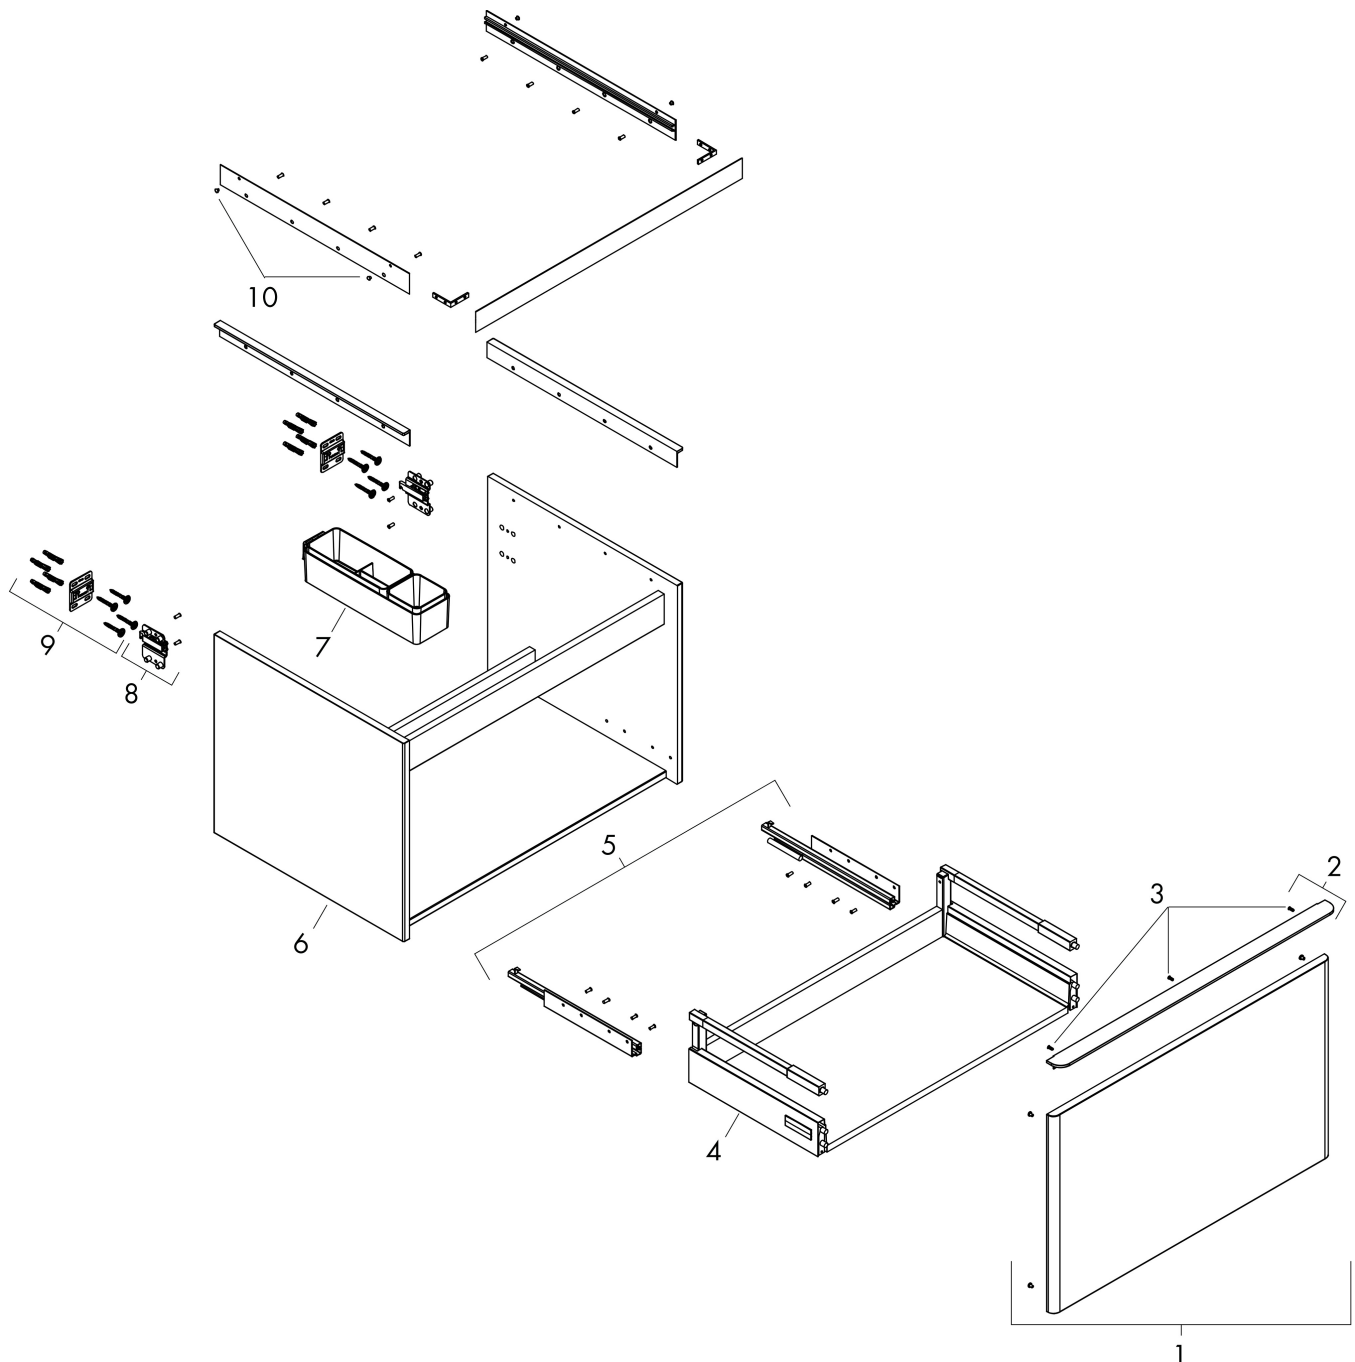

Varumärke hansgrohe
Art. Namn **Xelu Q** Kommod mörk valnöt 1180/550 med 1 låda för bänkskiva och
bänkmonterat tvättställ med slipad undersida
Art. Nr. 54065670
RSK-nr. 8847262
Ytskikt Yfinish möbel: Mörk valnöt, Handtagsyta: Matt svart
Pos 1

Reservdelssritning för byggnadsår: >06/23

Varumärke hansgrohe
Art. Namn **Xelu Q** Kommod mörk valnöt 1180/550 med 1 låda för bänkskiva och
bänkmöblerat tvättställ med slipad undersida
Art. Nr. 54065670
RSK-nr. 8847262
Ytskikt Yfinish möbel: Mörk valnöt, Handtagsyta: Matt svart
Pos 1

Reservdelslista för byggnadsår: >06/23

Pos.	Beskrivning	Art.nr.
1	möbelfront	87292000
2	Grepp	87262670
3	Skruvset	87157000
4	lådan	87261000
5	lådskenor	87240000
6	möbelstomme	87288000
7	Box set	54224670
8	Fästset	87276000
9	Monteringsset	87275000
10	Täcklock	87441670
a	Handduksstång	54143670
b	Hylla	54144670
c	null	54145670