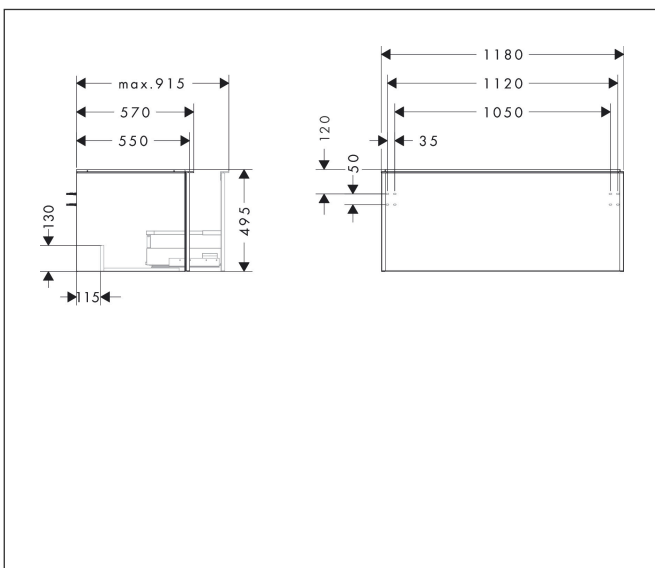

Varumärke	hansgrohe
Art. Namn	Xelu Q Kommod mörk valnöt 1180/550 med 1 låda för bänkskiva och bänkmonterat tvättställ med slipad undersida
Art. Nr.	54065670
RSK-nr.	8847262
Ytskikt	Yfinish möbel: Mörk valnöt, Handtagsyta: Matt svart
Pos	1

Produktbild

Funktioner

- består av: underskåp för tvättbord, lådindelare basuppsättning
- material stomme: MDF
- ytmaterial stomme: termofolie
- material front: MDF
- ytmaterial front: termofolie
- MoistureProof: hållbart material anpassat för fuktiga miljöer
- med handtag
- öppningstyp: helt utdragbar
- material grepp: aluminium
- ytmaterial handtag: pulverbeläggning
- 1 låda
- utan utskärning för vattenlås
- SoftClose, för mjuk och tyst stängning
- individuellt och flexibelt förvaringsutrymme tack vare invändig uppdelning
- 2 basuppsättningar med lådindelare igår
- skuggprofil förberedd för montering av handduksstång och hylla
- väggmonterad
- monteringsstillstånd: förmonterad
- med befästningsmaterial
- bänkmonterat tvättställ med slipad undersida och bänkskiva måste beställas separat

Ritning

Teknologi

Certifikat