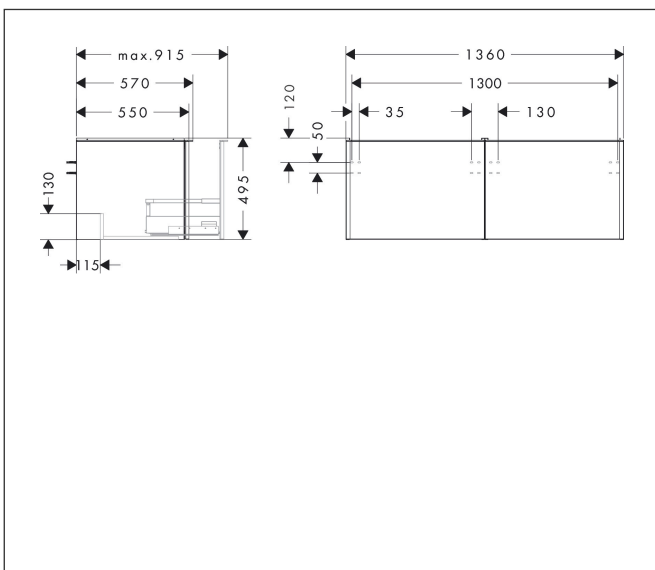

Varumärke	hansgrohe
Art. Namn	Xelu Q Kommod vit höglans 1360/550 med 2 lådor för bänkskiva och bänkmonterat tvättställ med slipad undersida
Art. Nr.	54066670
RSK-nr.	8847265
Ytskikt	Yfinish möbel: Vit höglans, Handtagsyta: Matt svart
Pos	1

Produktbild

Funktioner

- består av: underskåp för tvättbord, lådindelare basuppsättning
- material stomme: MDF
- ytmaterial stomme: termofolie
- material front: MDF
- ytmaterial front: termofolie
- MoistureProof: hållbart material anpassat för fuktiga miljöer
- med handtag
- öppningstyp: helt utdragbar
- material grepp: aluminium
- ytmaterial handtag: pulverbeläggning
- 2 lådor
- utan utskärning för vattenlås
- SoftClose, för mjuk och tyst stängning
- individuellt och flexibelt förvaringsutrymme tack vare invärdig uppdelning
- 2 basuppsättningar med lådindelare igår
- skuggprofil förberedd för montering av handduksstång och hylla
- väggmonterad
- monteringsstillstånd: förmonterad
- med befästningsmaterial
- bänkmonterat tvättställ med slipad undersida och bänkskiva måste beställas separat

Ritning

Teknologi

Certifikat