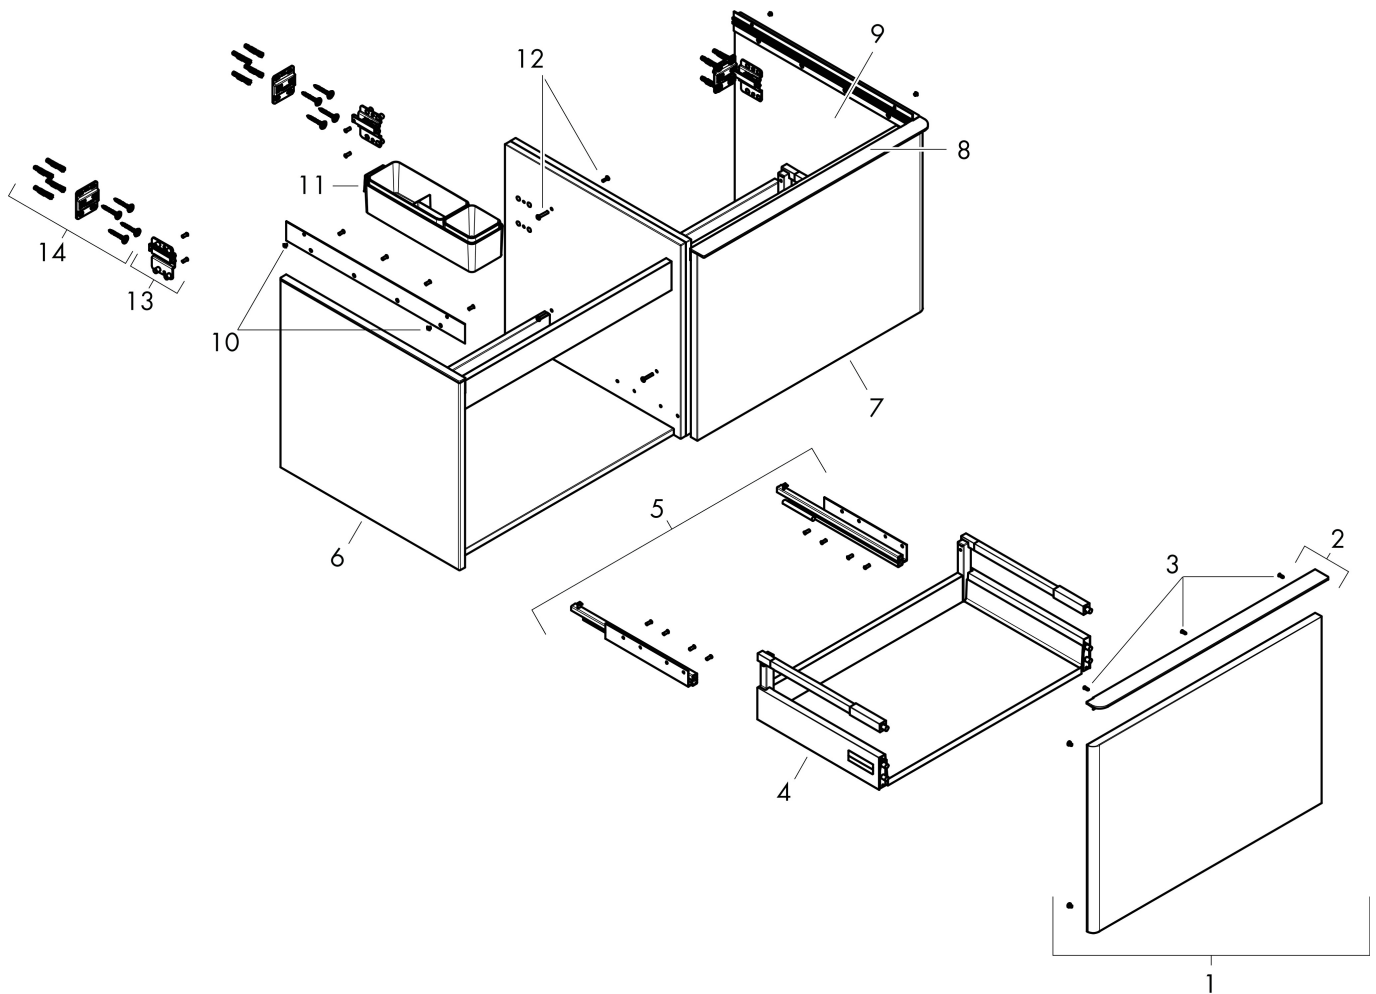

Varumärke hansgrohe
Art. Namn **Xelu Q** Kommod vit höglans 1360/550 med 2 lådor för bänkskiva och
bänkmonterat tvättställ med slipad undersida
Art. Nr. 54066670
RSK-nr. 8847265
Ytskikt Yfinish möbel: Vit höglans, Handtagsyta: Matt svart
Pos 1

Reservdelsritning för byggnadsår: >06/23

Varumärke hansgrohe
Art. Namn **Xelu Q** Kommod vit högglans 1360/550 med 2 lådor för bänkskiva och
bänkmonterat tvättställ med slipad undersida
Art. Nr. 54066670
RSK-nr. 8847265
Ytskikt Yfinish möbel: Vit högglans, Handtagsyta: Matt svart
Pos 1

Reservdelslista för byggnadsår: >06/23

Pos.	Beskrivning	Art.nr.
1	möbelfront	87310000
2	Grepp	87318670
3	Skruvset	87157000
4	lådan	87320000
5	lådskenor	87240000
6	möbelstomme	87301000
7	möbelfront	87314000
8	Grepp	87319670
9	möbelstomme	87305000
10	Täcklock	87441670
11	Box set	54224670
12	Monteringsset	87309000
13	Fästset	87276000
14	Monteringsset	87275000
a	Handduksstång	54143670
b	Hylla	54144670
c	null	54145670