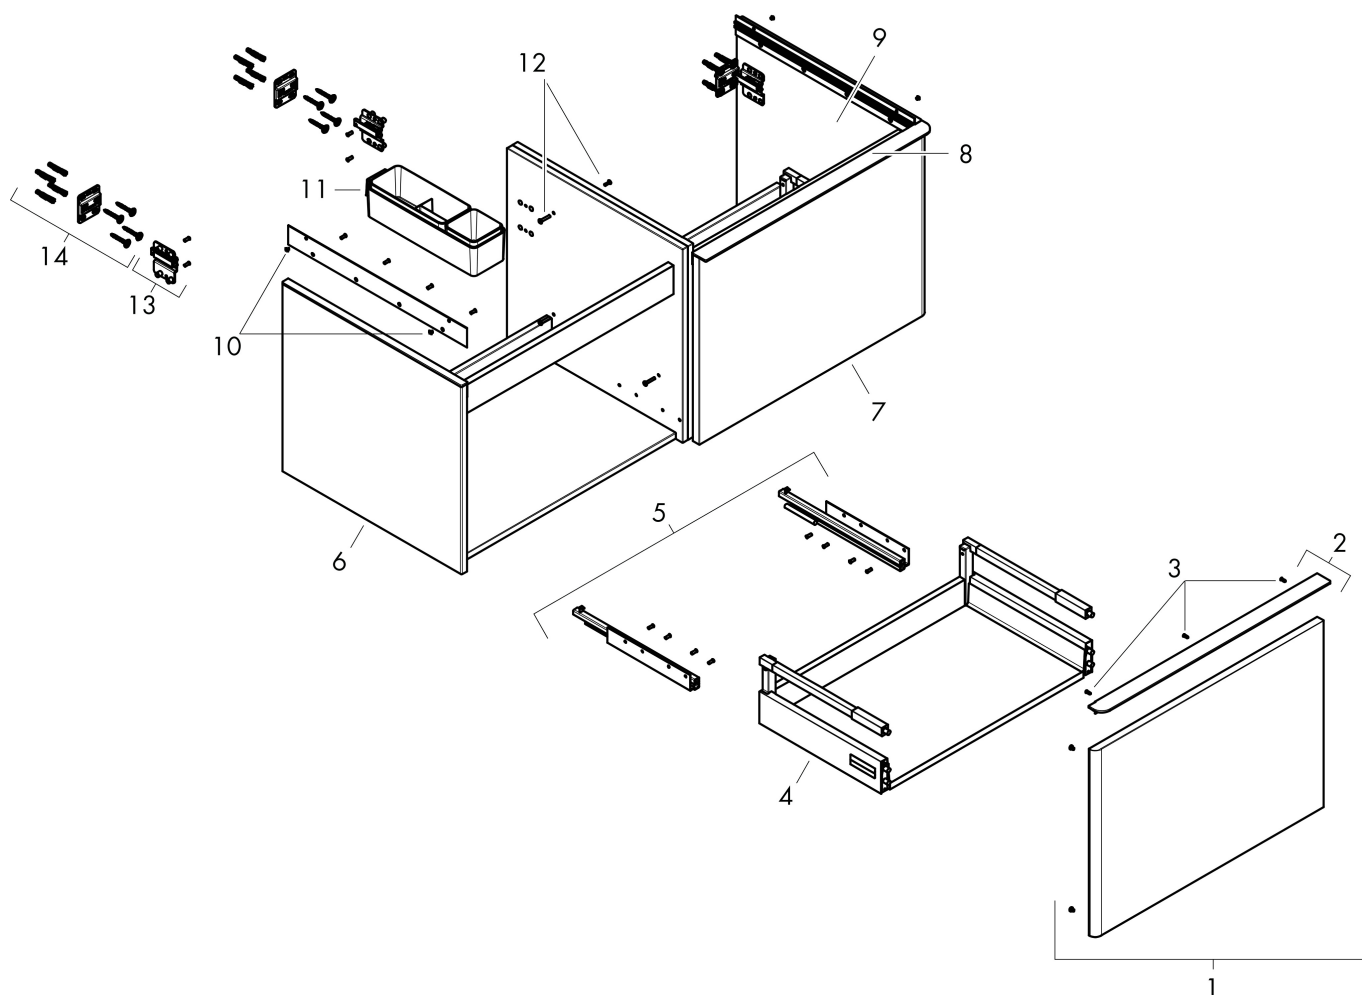

Varumärke	hansgrohe
Art. Namn	Xelu Q Kommod vit högglans 1360/550 med 2 lådor för bänkskiva och bänkmönerat tvättställ med slipad undersida
Art. Nr.	54066700
RSK-nr.	8847266
Ytskikt	Yifinish möbel: Vit högglans, Handtagsyta: Matt vit
Pos	1

Reservdelsritning för byggnadsår: >06/23