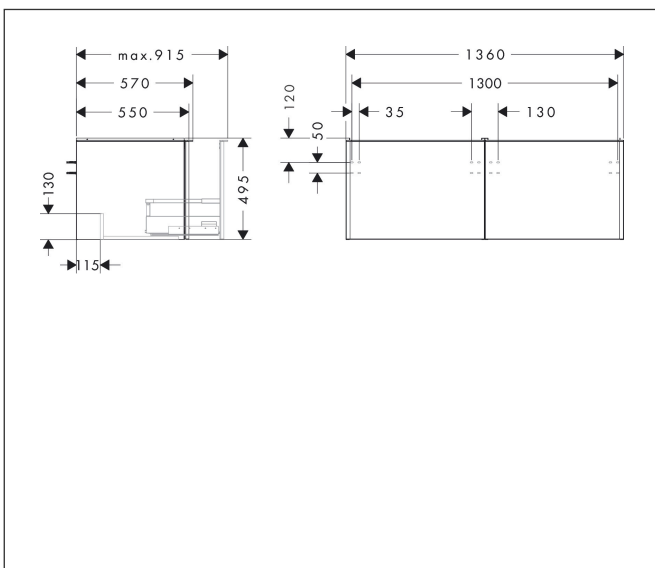

Varumärke	hansgrohe
Art. Namn	Xelu Q Kommod vit högglans 1360/550 med 2 lådor för bänkskiva och bänkmonterat tvättställ med slipad undersida
Art. Nr.	54066700
RSK-nr.	8847266
Ytskikt	Yifinish möbel: Vit högglans, Handtagsyta: Matt vit
Pos	1

Produktbild

Funktioner

- består av: underskåp för tvättbord, lådindelare basuppsättning
- material stomme: MDF
- ytmaterial stomme: termofolie
- material front: MDF
- ytmaterial front: termofolie
- MoistureProof: hållbart material anpassat för fuktiga miljöer
- med handtag
- öppningstyp: helt utdragbar
- material grepp: aluminium
- ytmaterial handtag: pulverbeläggning
- 2 lådor
- utan utskärning för vattenlås
- SoftClose, för mjuk och tyst stängning
- individuellt och flexibelt förvaringsutrymme tack vare invärdig uppdelning
- 2 basuppsättningar med lådindelare igår
- skuggprofil förberedd för montering av handduksstång och hylla
- väggmonterad
- monteringsstillstånd: förmonterad
- med befästningsmaterial
- bänkmonterat tvättställ med slipad undersida och bänkskiva måste beställas separat

Ritning

Teknologi

Certifikat