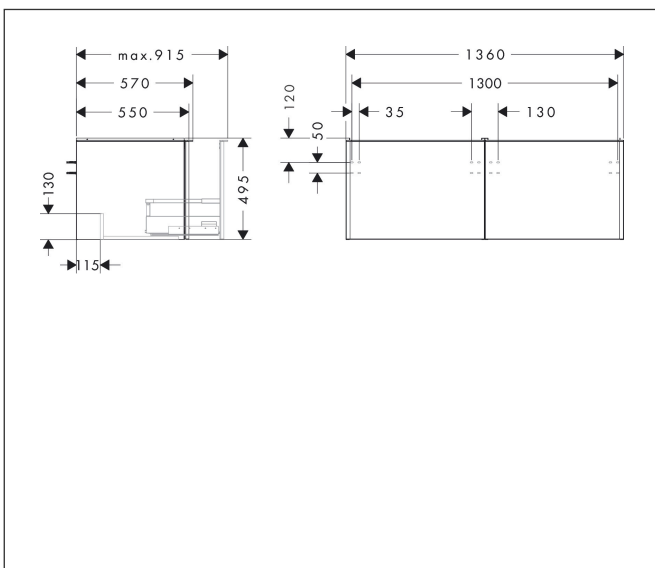

Varumärke	hansgrohe
Art. Namn	Xelu Q Kommod matt diamantgrå 1360/550 med 2 lådor för bänkskiva och bänkmonterat tvättställ med slipad undersida
Art. Nr.	54067000
RSK-nr.	8847267
Ytskikt	Yifinish möbel: Matt diamantgrå, Handtagsyta: Krom
Pos	1

Produktbild

Funktioner

- består av: underskåp för tvättbord, lådindelare basuppsättning
- material stomme: MDF
- ytmaterial stomme: termofolie
- material front: MDF
- ytmaterial front: termofolie
- SmoothSurface: slät och jämn för en fantastisk känsla
- AntiFingerprint: motverkar fingeravtryck
- MoistureProof: hållbart material anpassat för fuktiga miljöer
- med handtag
- öppningstyp: helt utdragbar
- material grepp: aluminium
- ytmaterial handtag: blankförokromad
- 2 lådor
- utan utskärning för vattenlås
- SoftClose, för mjuk och tyst stängning
- individuellt och flexibelt förvaringsutrymme tack vare invändig uppdelning
- 2 basuppsättningar med lådindelare igår
- skuggprofil förberedd för montering av handduksstång och hylla
- väggmonterad
- monteringsställstånd: förmonterad
- med befästningsmaterial
- bänkmonterat tvättställ med slipad undersida och bänkskiva måste beställas separat

Ritning

Teknologi

Certifikat