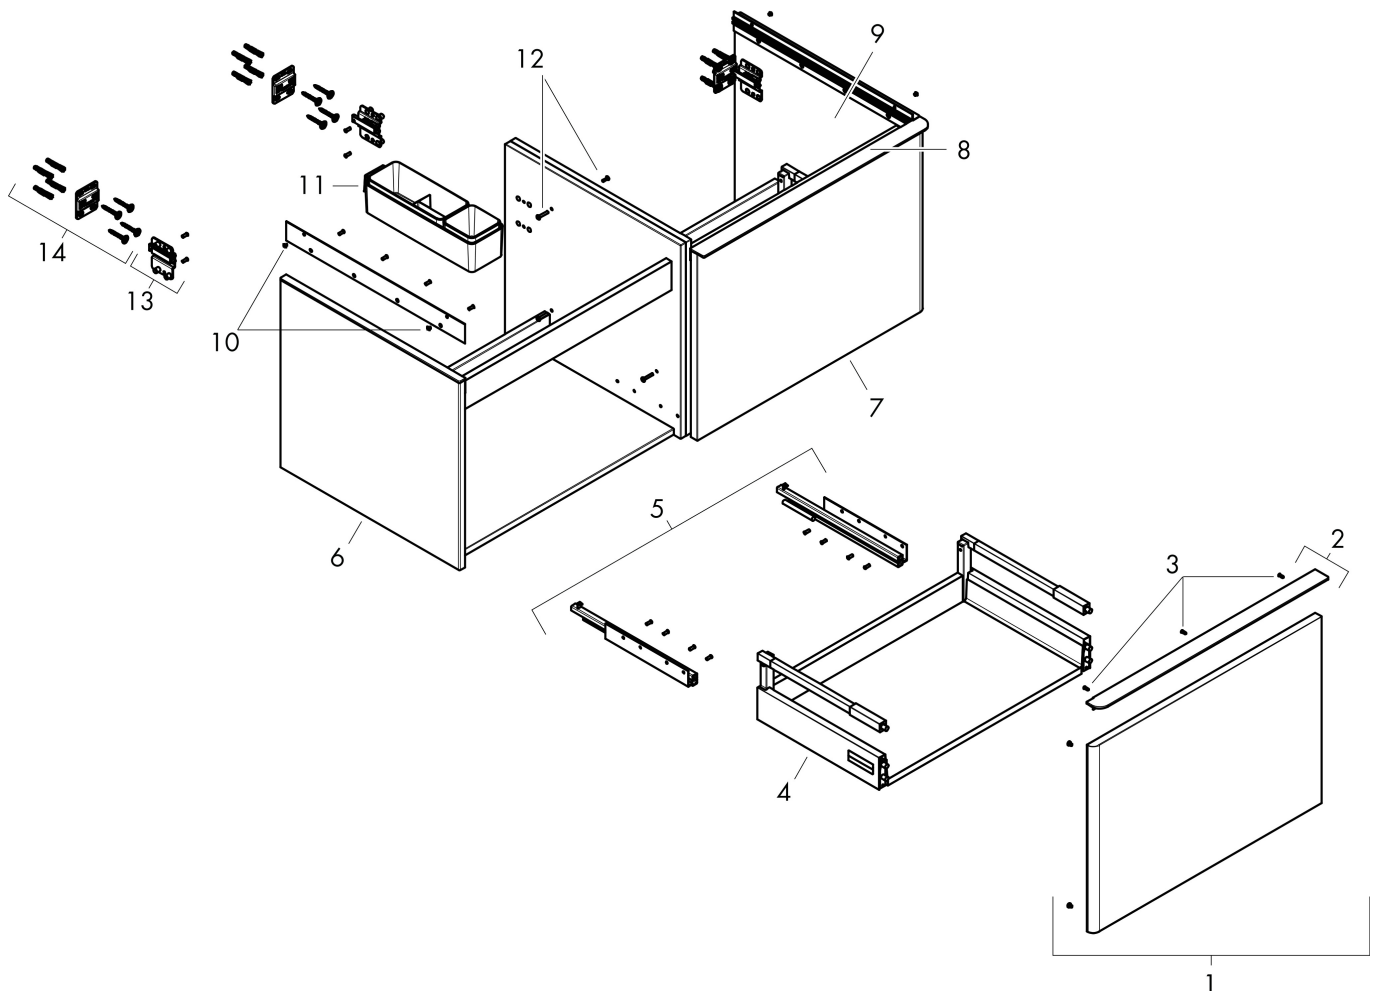

Produktbild

Funktioner

- består av: underskåp för tvättbord, lådindelare basuppsättning
- material stomme: MDF
- ytmaterial stomme: termofolie
- material front: MDF
- ytmaterial front: termofolie
- SmoothSurface: slät och jämn för en fantastisk känsla
- AntiFingerprint: motverkar fingeravtryck
- MoistureProof: hållbart material anpassat för fuktiga miljöer
- med handtag
- öppningstyp: helt utdragbar
- material grepp: aluminium
- ytmaterial handtag: blankförokromad
- 2 lådor
- utan utskärning för vattenlås
- SoftClose, för mjuk och tyst stängning
- individuellt och flexibelt förvaringsutrymme tack vare invändig uppdelning
- 2 basuppsättningar med lådindelare igår
- skuggprofil förberedd för montering av handduksstång och hylla
- väggmonterad
- monteringsställstånd: förmonterad
- med befästningsmaterial
- bänkmonterat tvättställ med slipad undersida och bänkskiva måste beställas separat

Ritning

Teknologi

Certifikat

Varumärke	hansgrohe
Art. Namn	Xelu Q Kommod matt diamantgrå 1360/550 med 2 lådor för bänkskiva och bänkmonterat tvättställ med slipad undersida
Art. Nr.	54067000
RSK-nr.	8847267
Ytskikt	Yfinish möbel: Matt diamantgrå, Handtagsyta: Krom
Pos	1

Reservdelsritning för byggnadsår: >06/23

Varumärke hansgrohe
 Art. Namn **Xelu Q** Kommod matt diamantgrå 1360/550 med 2 lådor för bänkskiva och bänkmonterat tvättställ med slipad undersida
 Art. Nr. 54067000
 RSK-nr. 8847267
 Ytskikt Yfinish möbel: Matt diamantgrå, Handtagsyta: Krom
 Pos 1