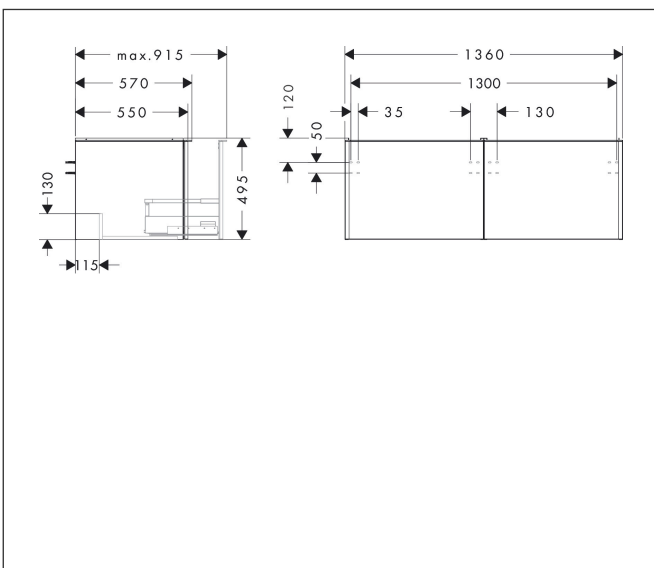

Varumärke	hansgrohe
Art. Namn	Xelu Q Kommod matt diamantgrå 1360/550 med 2 lådor för bänkskiva och bänkmonterat tvättställ med slipad undersida
Art. Nr.	54067670
RSK-nr.	8847268
Ytskikt	Yifinish möbel: Matt diamantgrå, Handtagsyta: Matt svart
Pos	1

Produktbild

Funktioner

- består av: underskåp för tvättbord, lådindelare basuppsättning
- material stomme: MDF
- ytmaterial stomme: termofolie
- material front: MDF
- ytmaterial front: termofolie
- SmoothSurface: slät och jämn för en fantastisk känsla
- AntiFingerprint: motverkar fingeravtryck
- MoistureProof: hållbart material anpassat för fuktiga miljöer
- med handtag
- öppningstyp: helt utdragbar
- material grepp: aluminium
- ytmaterial handtag: pulverbeläggning
- 2 lådor
- utan utskärning för vattenlås
- SoftClose, för mjuk och tyst stängning
- individuellt och flexibelt förvaringsutrymme tack vare invändig uppdelning
- 2 basuppsättningar med lådindelare igår
- skuggprofil förberedd för montering av handduksstång och hylla
- väggmonterad
- monteringsställstånd: förmonterad
- med befästningsmaterial
- bänkmonterat tvättställ med slipad undersida och bänkskiva måste beställas separat

Ritning

Teknologi

Certifikat