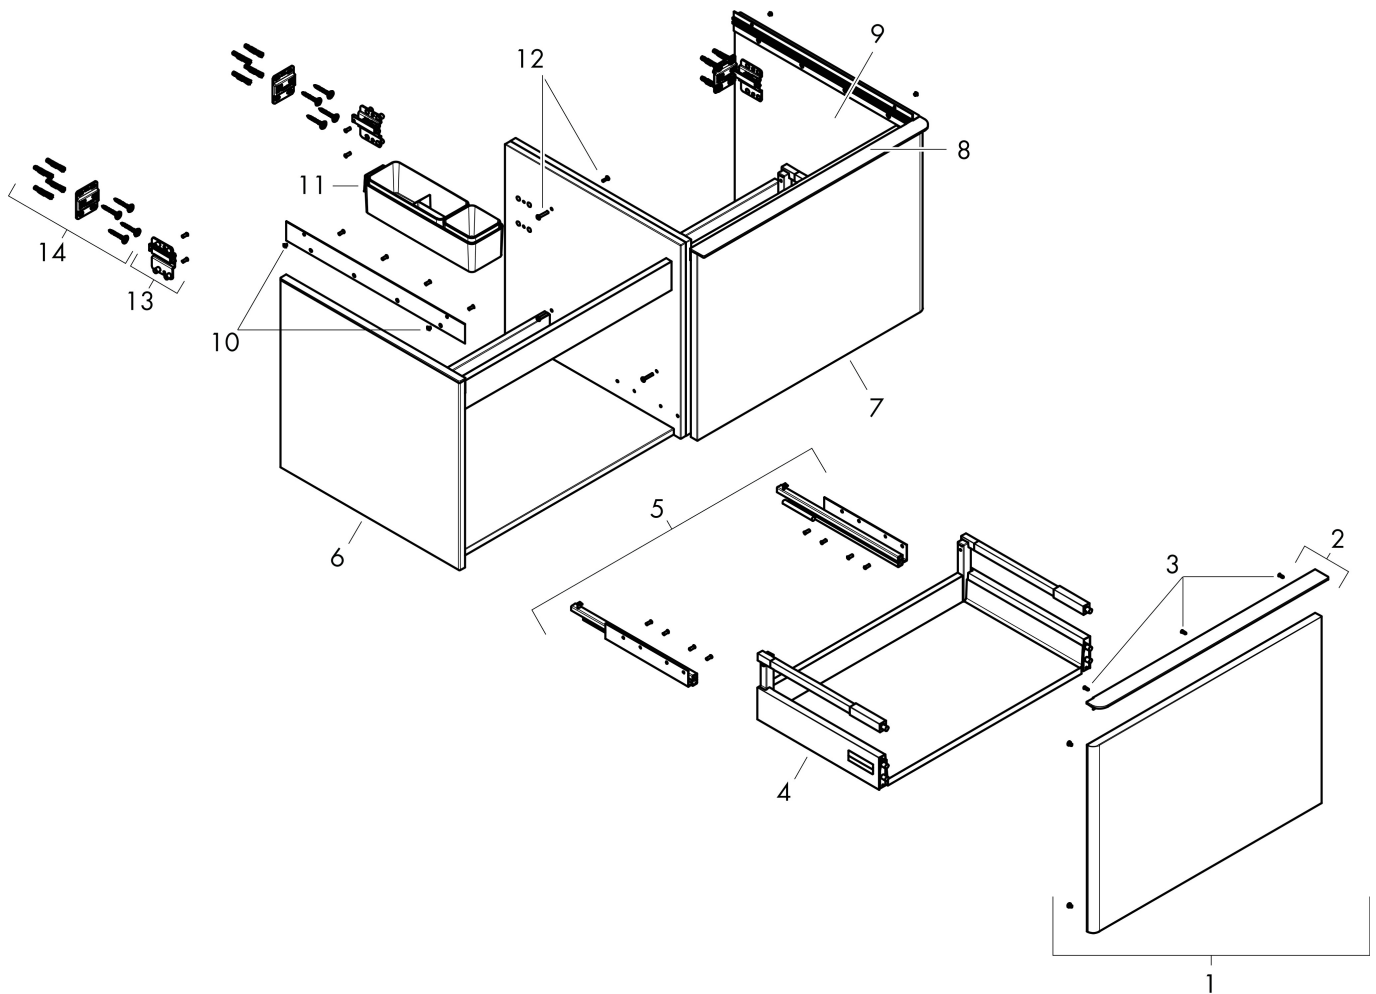

Produktbild

Funktioner

- består av: underskåp för tvättbord, lådindelare basuppsättning
- material stomme: MDF
- ytmaterial stomme: termofolie
- material front: MDF
- ytmaterial front: termofolie
- SmoothSurface: slät och jämn för en fantastisk känsla
- AntiFingerprint: motverkar fingeravtryck
- MoistureProof: hållbart material anpassat för fuktiga miljöer
- med handtag
- öppningstyp: helt utdragbar
- material grepp: aluminium
- ytmaterial handtag: pulverbeläggning
- 2 lådor
- utan utskärning för vattenlås
- SoftClose, för mjuk och tyst stängning
- individuellt och flexibelt förvaringsutrymme tack vare invändig uppdelning
- 2 basuppsättningar med lådindelare igår
- skuggprofil förberedd för montering av handduksstång och hylla
- väggmonterad
- monteringsställstånd: förmonterad
- med befästningsmaterial
- bänkmonterat tvättställ med slipad undersida och bänkskiva måste beställas separat

Ritning

Teknologi

Certifikat

Varumärke	hansgrohe
Art. Namn	Xelu Q Kommod matt diamantgrå 1360/550 med 2 lådor för bänkskiva och bänkmonterat tvättställ med slipad undersida
Art. Nr.	54067670
RSK-nr.	8847268
Ytskikt	Yfinish möbel: Matt diamantgrå, Handtagsyta: Matt svart
Pos	1

Reservdelssritning för byggnadsår: >06/23

Varumärke hansgrohe
 Art. Namn **Xelu Q** Kommod matt diamantgrå 1360/550 med 2 lådor för bänkskiva och bänkmonterat tvättställ med slipad undersida
 Art. Nr. 54067670
 RSK-nr. 8847268
 Ytskikt Yfinish möbel: Matt diamantgrå, Handtagsyta: Matt svart
 Pos 1