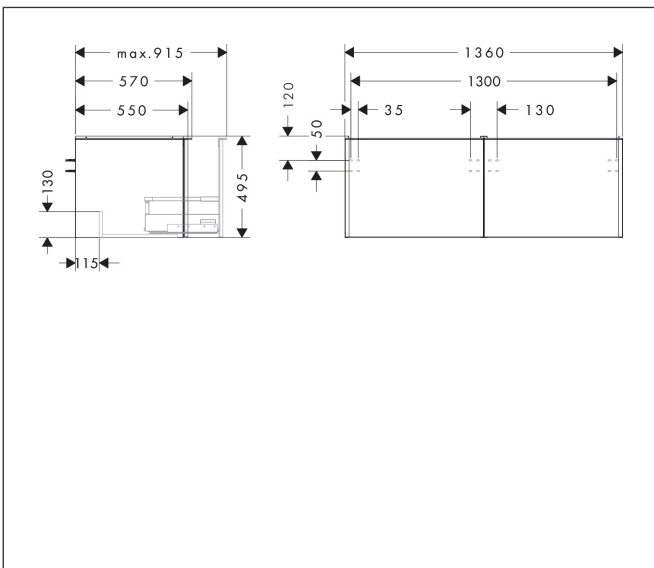

Varumärke
Art. Namn

hansgrohe

Xelu Q Kommod matt diamantgrå 1360/550 med 2 lådor för bänkskiva och bänkmonterat tvättställ med slipad undersida

Art. Nr.

54067700

RSK-nr.

8847269

Ytskikt

Yifinish möbel: Matt diamantgrå, Handtagsyta: Matt vit

Pos

1

Produktbild

Funktioner

- består av: underskåp för tvättbord, lådindelare basuppsättning
- material stomme: MDF
- ytmaterial stomme: termofolie
- material front: MDF
- ytmaterial front: termofolie
- SmoothSurface: slät och jämn för en fantastisk känsla
- AntiFingerprint: motverkar fingeravtryck
- MoistureProof: hållbart material anpassat för fuktiga miljöer
- med handtag
- öppningstyp: helt utdragbar
- material grepp: aluminium
- ytmaterial handtag: pulverbeläggning
- 2 lådor
- utan utskärning för vattenlås
- SoftClose, för mjuk och tyst stängning
- individuellt och flexibelt förvaringsutrymme tack vare invändig uppdelning
- 2 basuppsättningar med lådindelare igår
- skuggprofil förberedd för montering av handduksstång och hylla
- väggmonterad
- monteringsställstånd: förmonterad
- med befästningsmaterial
- bänkmonterat tvättställ med slipad undersida och bänkskiva måste beställas separat

Ritning

Teknologi

Certifikat