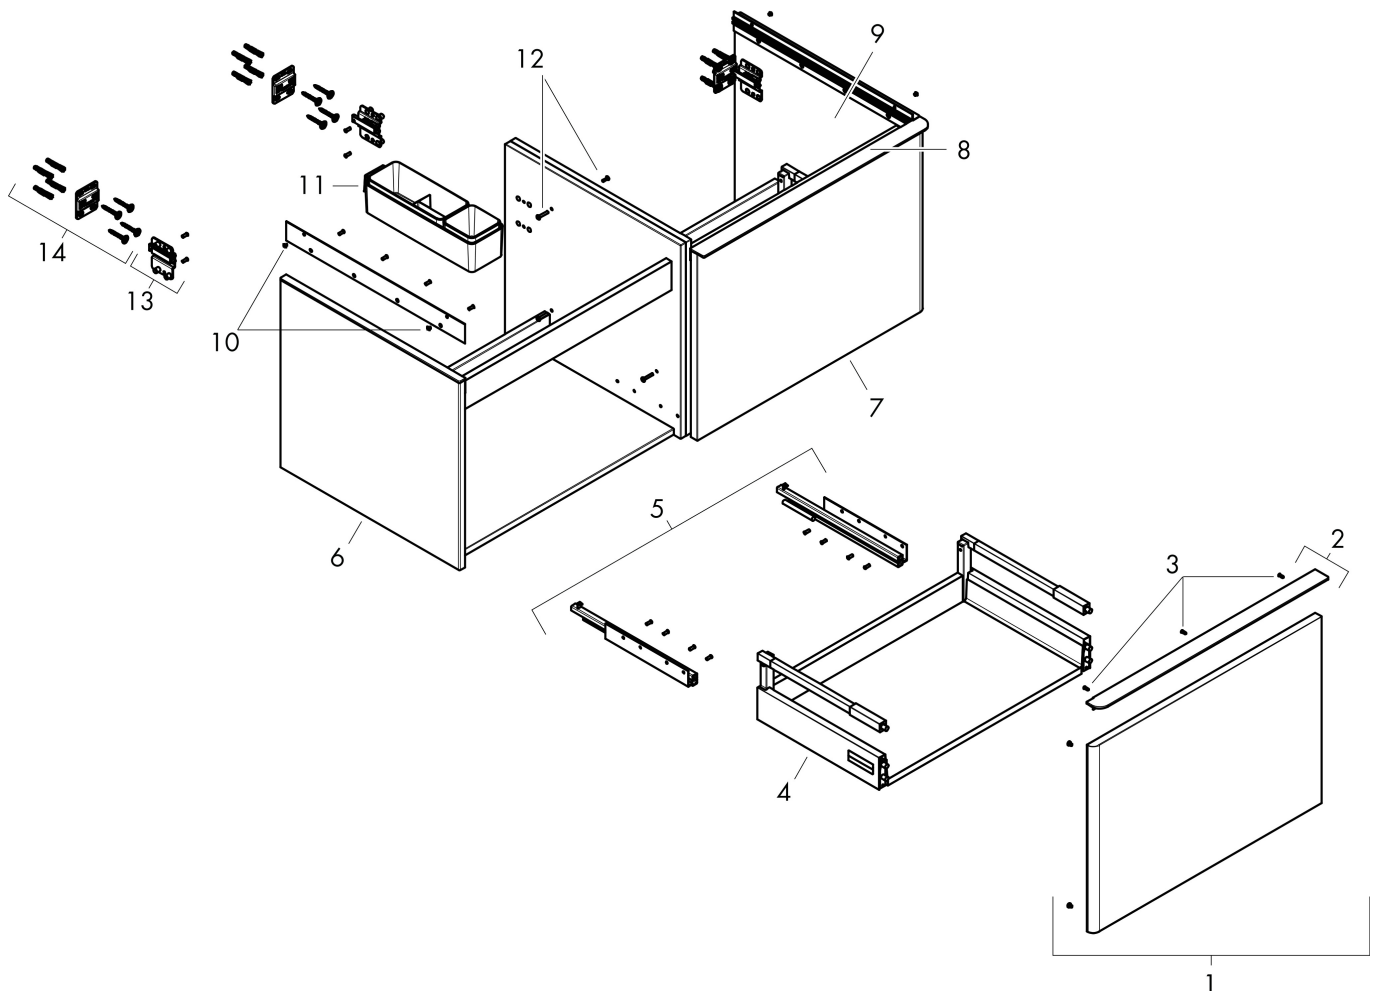

Yifinish möbel: Matt diamantgrå, Handtagsyta: Matt vit

Pos

1

Produktbild

Funktioner

- består av: underskåp för tvättbord, lådindelare basuppsättning
- material stomme: MDF
- ytmaterial stomme: termofolie
- material front: MDF
- ytmaterial front: termofolie
- SmoothSurface: slät och jämn för en fantastisk känsla
- AntiFingerprint: motverkar fingeravtryck
- MoistureProof: hållbart material anpassat för fuktiga miljöer
- med handtag
- öppningstyp: helt utdragbar
- material grepp: aluminium
- ytmaterial handtag: pulverbeläggning
- 2 lådor
- utan utskärning för vattenlås
- SoftClose, för mjuk och tyst stängning
- individuellt och flexibelt förvaringsutrymme tack vare invändig uppdelning
- 2 basuppsättningar med lådindelare igår
- skuggprofil förberedd för montering av handduksstång och hylla
- väggmonterad
- monteringsställstånd: förmonterad
- med befästningsmaterial
- bänkmonterat tvättställ med slipad undersida och bänkskiva måste beställas separat

Ritning

Teknologi

Certifikat

Varumärke	hansgrohe
Art. Namn	Xelu Q Kommod matt diamantgrå 1360/550 med 2 lådor för bänkskiva och bänkmonterat tvättställ med slipad undersida
Art. Nr.	54067700
RSK-nr.	8847269
Ytskikt	Yfinish möbel: Matt diamantgrå, Handtagsyta: Matt vit
Pos	1

Reservdelsritning för byggnadsår: >06/23

Varumärke hansgrohe
 Art. Namn **Xelu Q** Kommod matt diamantgrå 1360/550 med 2 lådor för bänkskiva och bänkmonterat tvättställ med slipad undersida
 Art. Nr. 54067700
 RSK-nr. 8847269
 Ytskikt Yfinish möbel: Matt diamantgrå, Handtagsyta: Matt vit
 Pos 1