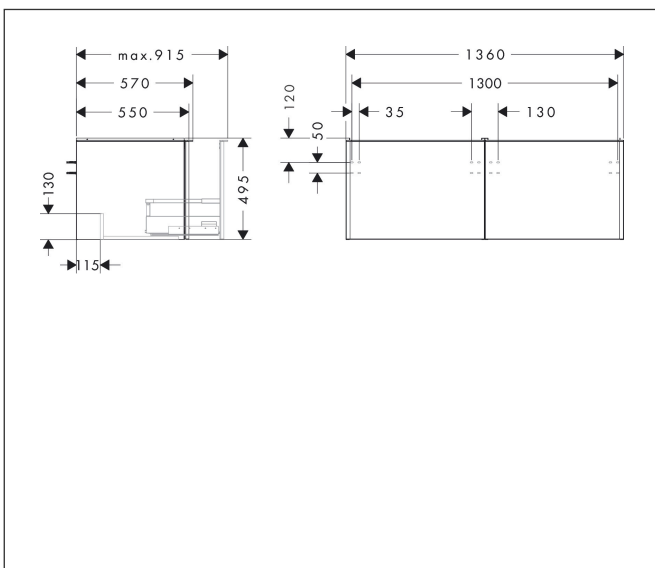

Varumärke	hansgrohe
Art. Namn	Xelu Q Kommod naturlig ek 1360/550 med 2 lådor för bänkskiva och bänkmonterat tvättställ med slipad undersida
Art. Nr.	54068670
RSK-nr.	8847271
Ytskikt	Yifinish möbel: Naturlig ek, Handtagsyta: Matt svart
Pos	1

Produktbild

Funktioner

- består av: underskåp för tvättbord, lådindelare basuppsättning
- material stomme: MDF
- ytmaterial stomme: termofolie
- material front: MDF
- ytmaterial front: termofolie
- MoistureProof: hållbart material anpassat för fuktiga miljöer
- med handtag
- öppningstyp: helt utdragbar
- material grepp: aluminium
- ytmaterial handtag: pulverbeläggning
- 2 lådor
- utan utskärning för vattenlås
- SoftClose, för mjuk och tyst stängning
- individuellt och flexibelt förvaringsutrymme tack vare invändig uppdelning
- 2 basuppsättningar med lådindelare igår
- skuggprofil förberedd för montering av handduksstång och hylla
- väggmonterad
- monteringsstillstånd: förmonterad
- med befästningsmaterial
- bänkmonterat tvättställ med slipad undersida och bänkskiva måste beställas separat

Ritning

Teknologi

Certifikat