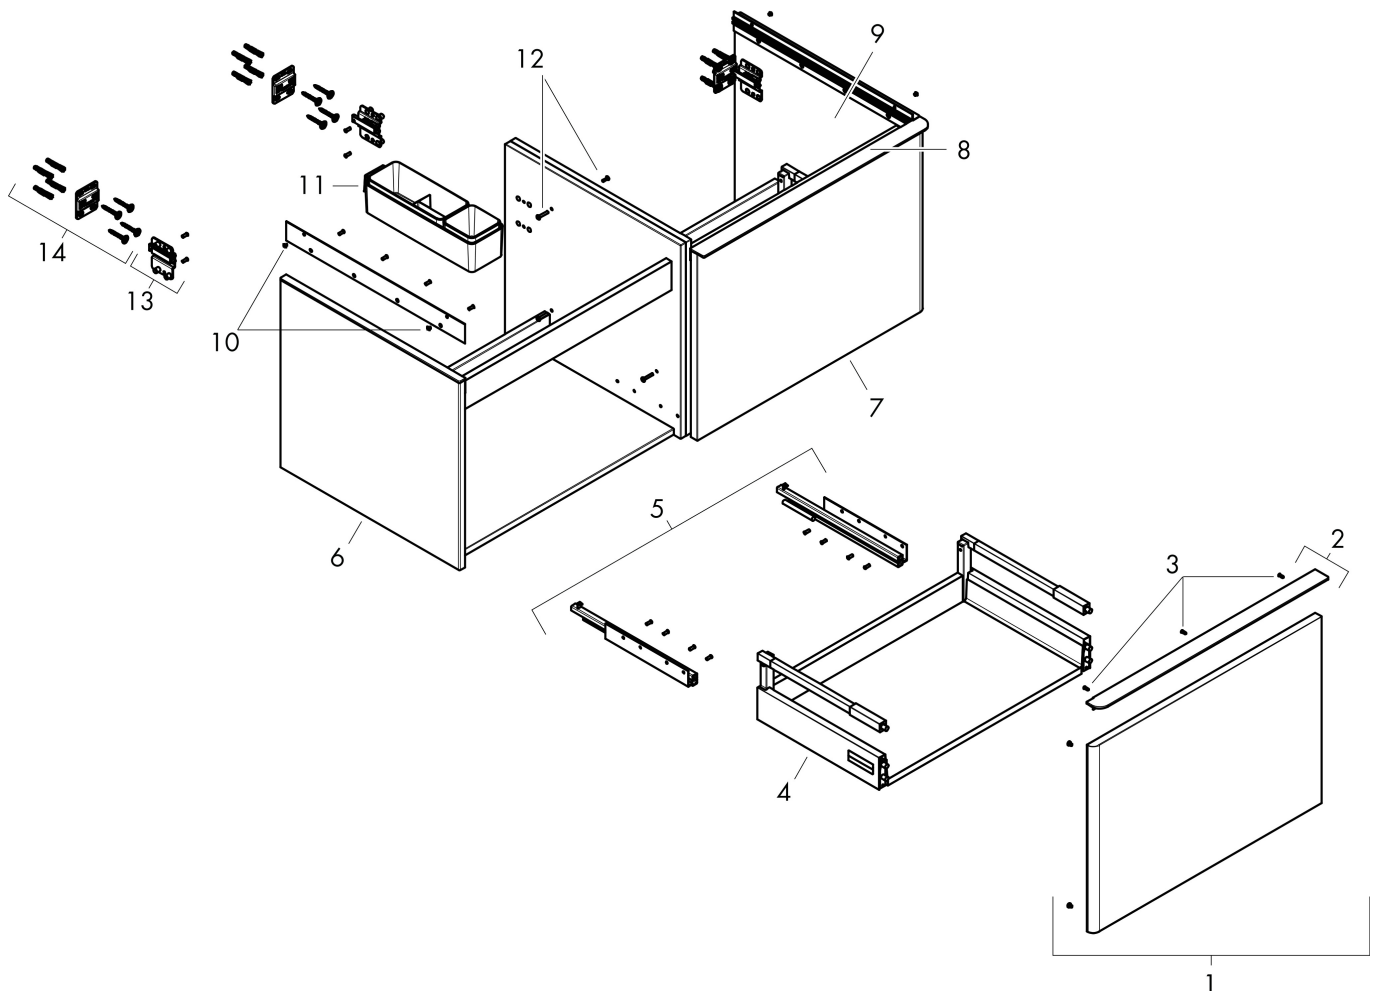

Varumärke hansgrohe
Art. Namn **Xelu Q** Kommod naturlig ek 1360/550 med 2 lådor för bänkskiva och
bänkmonterat tvättställ med slipad undersida
Art. Nr. 54068670
RSK-nr. 8847271
Ytskikt Yfinish möbel: Naturlig ek, Handtagsyta: Matt svart
Pos 1

Reservdelsritning för byggnadsår: >06/23

Varumärke hansgrohe
Art. Namn **Xelu Q** Kommod naturlig ek 1360/550 med 2 lådor för bänkskiva och bänkmöblerat tvättställ med slipad undersida
Art. Nr. 54068670
RSK-nr. 8847271
Ytskikt Yfinish möbel: Naturlig ek, Handtagsyta: Matt svart
Pos 1

Reservdelslista för byggnadsår: >06/23

Pos.	Beskrivning	Art.nr.
1	möbelfront	87312000
2	Grepp	87318670
3	Skruvset	87157000
4	lådan	87320000
5	lådskenor	87240000
6	möbelstomme	87303000
7	möbelfront	87316000
8	Grepp	87319670
9	möbelstomme	87307000
10	Täcklock	87441670
11	Box set	54224670
12	Monteringsset	87309000
13	Fästset	87276000
14	Monteringsset	87275000
a	Handduksstång	54143670
b	Hylla	54144670
c	null	54145670