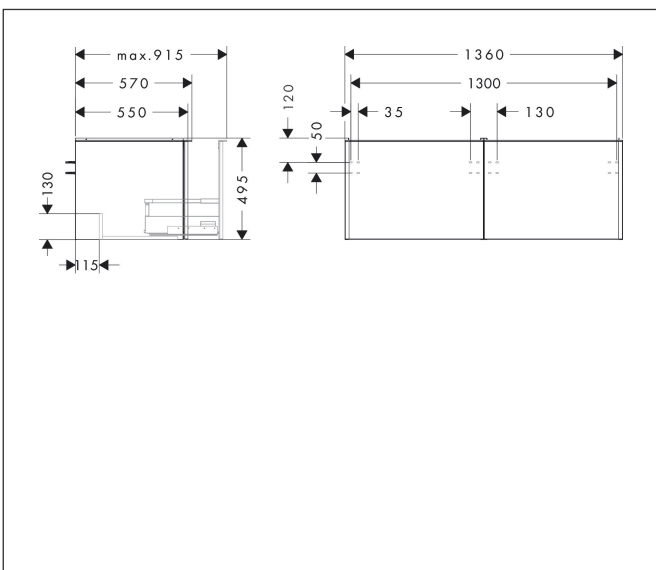

Varumärke	hansgrohe
Art. Namn	Xelu Q Kommod mörk valnöt 1360/550 med 2 lådor för bänkskiva och bänkmonterat tvättställ med slipad undersida
Art. Nr.	54069670
RSK-nr.	8847274
Ytskikt	Yfinish möbel: Mörk valnöt, Handtagsyta: Matt svart
Pos	1

Produktbild

Funktioner

- består av: underskåp för tvättbord, lådindelare basuppsättning
- material stomme: MDF
- ytmaterial stomme: termofolie
- material front: MDF
- ytmaterial front: termofolie
- MoistureProof: hållbart material anpassat för fuktiga miljöer
- med handtag
- öppningstyp: helt utdragbar
- material grepp: aluminium
- ytmaterial handtag: pulverbeläggning
- 2 lådor
- utan utskärning för vattenlås
- SoftClose, för mjuk och tyst stängning
- individuellt och flexibelt förvaringsutrymme tack vare invändig uppdelning
- 2 basuppsättningar med lådindelare igår
- skuggprofil förberedd för montering av handduksstång och hylla
- väggmonterad
- monteringsstillstånd: förmonterad
- med befästningsmaterial
- bänkmonterat tvättställ med slipad undersida och bänkskiva måste beställas separat

Ritning

Teknologi

Certifikat