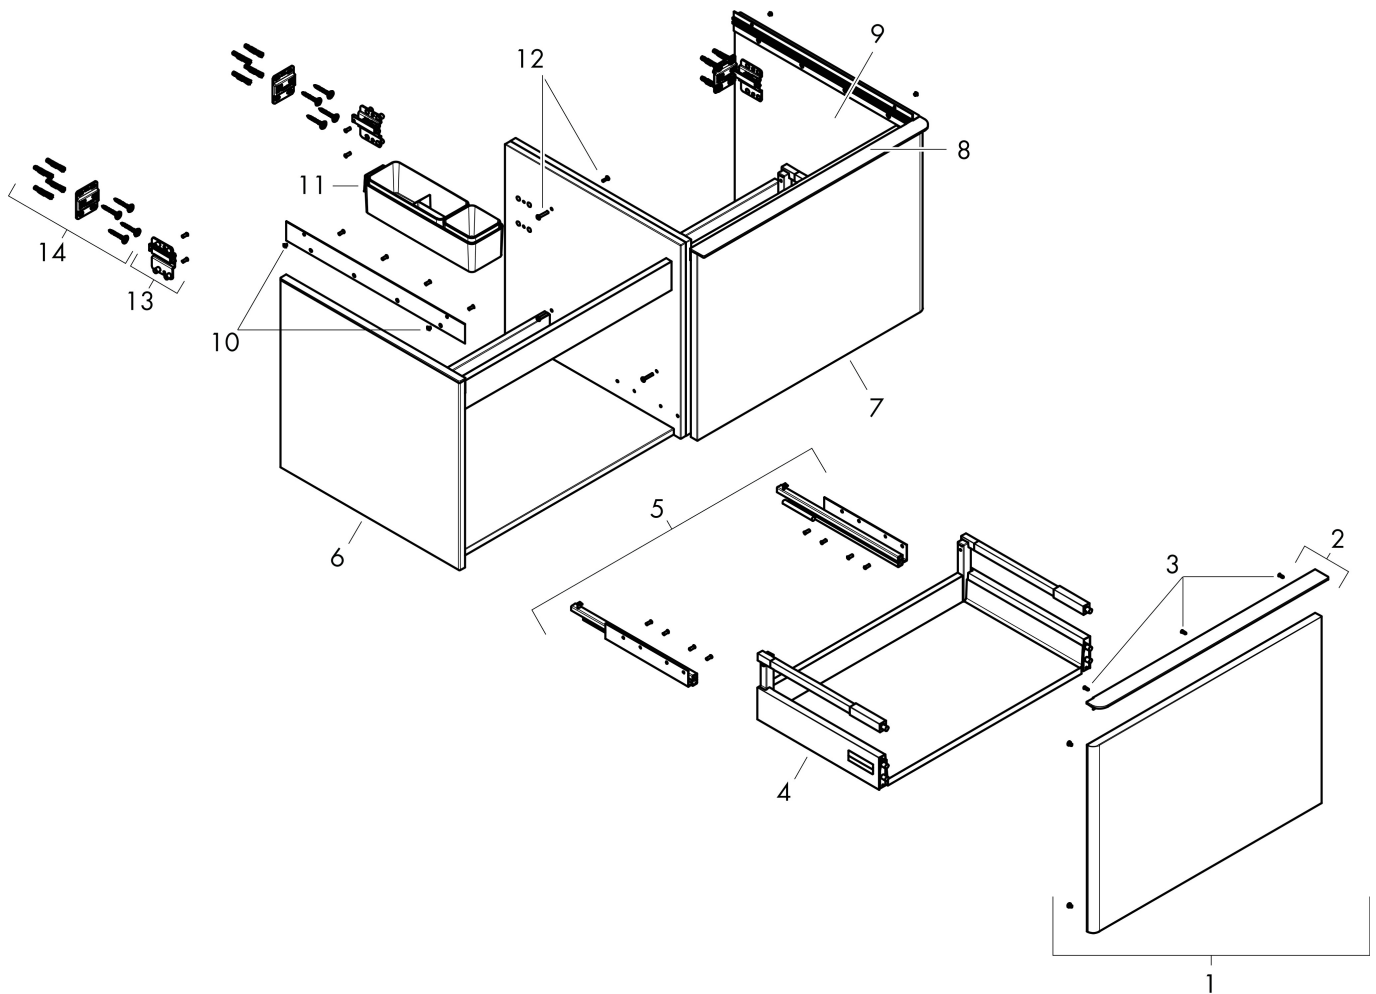

Varumärke	hansgrohe
Art. Namn	Xelu Q Kommod mörk valnöt 1360/550 med 2 lådor för bänkskiva och bänkmonterat tvättställ med slipad undersida
Art. Nr.	54069670
RSK-nr.	8847274
Ytskikt	Yifinish möbel: Mörk valnöt, Handtagsyta: Matt svart
Pos	1

Reservdelsritning för byggnadsår: >06/23