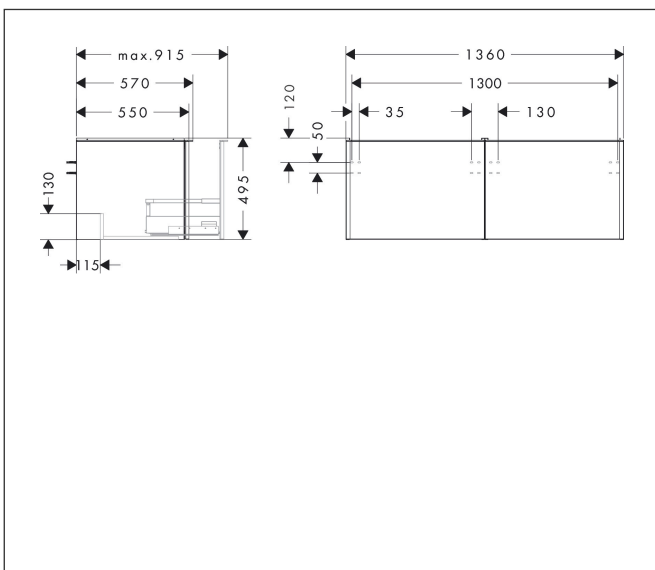

Varumärke	hansgrohe
Art. Namn	Xelu Q Kommod mörk valnöt 1360/550 med 2 lådor för bänkskiva och bänkmonterat tvättställ med slipad undersida
Art. Nr.	54069700
RSK-nr.	8847275
Ytskikt	Yfinish möbel: Mörk valnöt, Handtagsyta: Matt vit
Pos	1

Produktbild

Funktioner

- består av: underskåp för tvättbord, lådindelare basuppsättning
- material stomme: MDF
- ytmaterial stomme: termofolie
- material front: MDF
- ytmaterial front: termofolie
- MoistureProof: hållbart material anpassat för fuktiga miljöer
- med handtag
- öppningstyp: helt utdragbar
- material grepp: aluminium
- ytmaterial handtag: pulverbeläggning
- 2 lådor
- utan utskärning för vattenlås
- SoftClose, för mjuk och tyst stängning
- individuellt och flexibelt förvaringsutrymme tack vare invändig uppdelning
- 2 basuppsättningar med lådindelare igår
- skuggprofil förberedd för montering av handduksstång och hylla
- väggmonterad
- monteringsstillstånd: förmonterad
- med befästningsmaterial
- bänkmonterat tvättställ med slipad undersida och bänkskiva måste beställas separat

Ritning

Teknologi

Certifikat