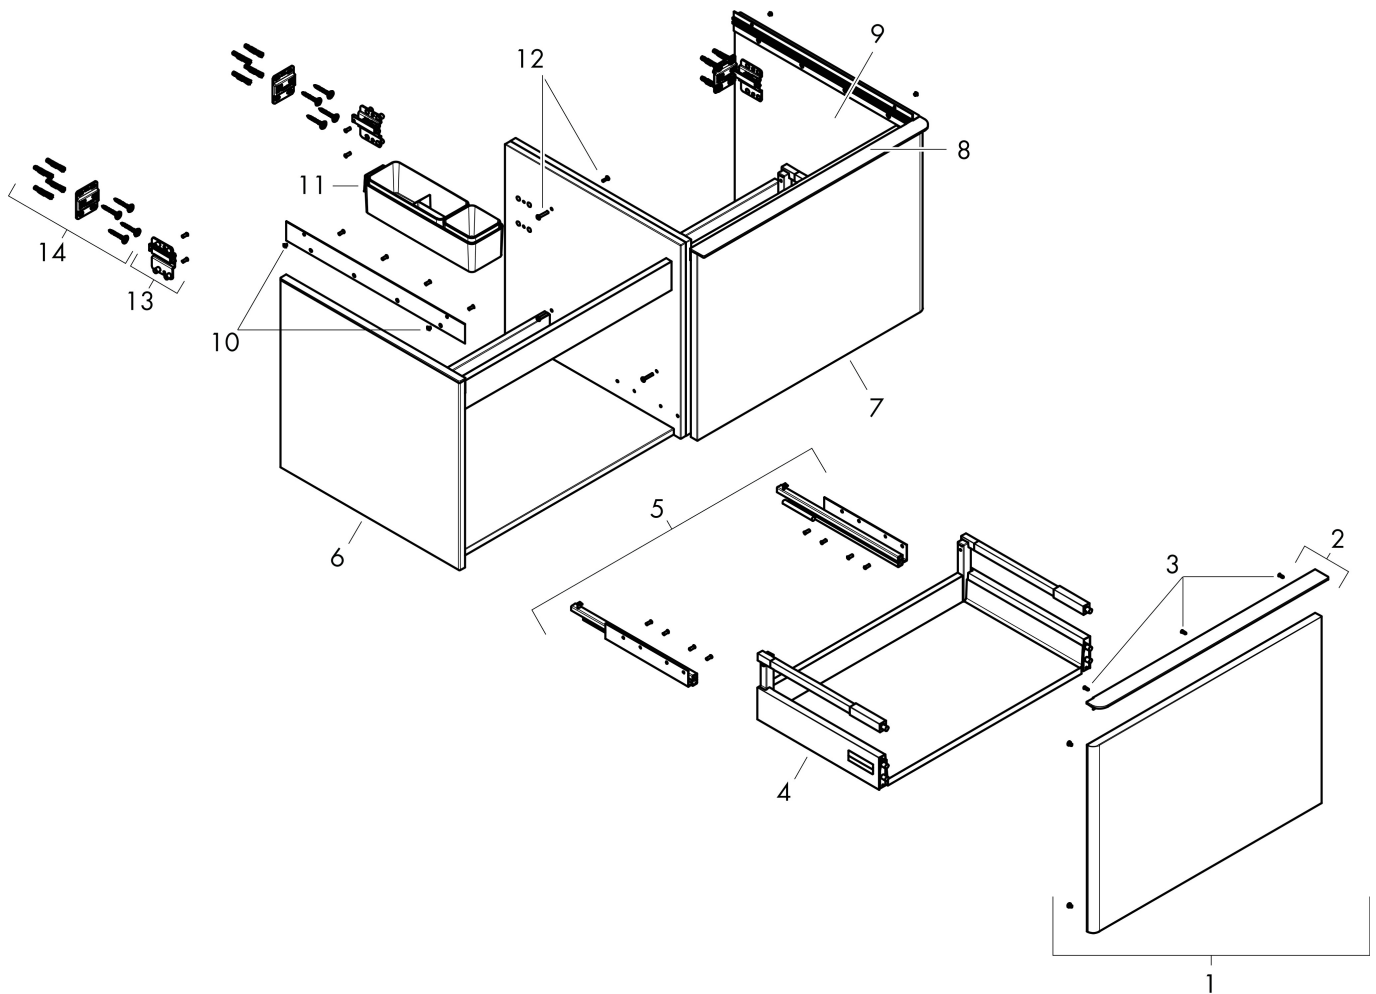

Varumärke	hansgrohe
Art. Namn	Xelu Q Kommod mörk valnöt 1360/550 med 2 lådor för bänkskiva och bänkmonterat tvättställ med slipad undersida
Art. Nr.	54069700
RSK-nr.	8847275
Ytskikt	Yfinish möbel: Mörk valnöt, Handtagsyta: Matt vit
Pos	1

Reservdelsritning för byggnadsår: >06/23