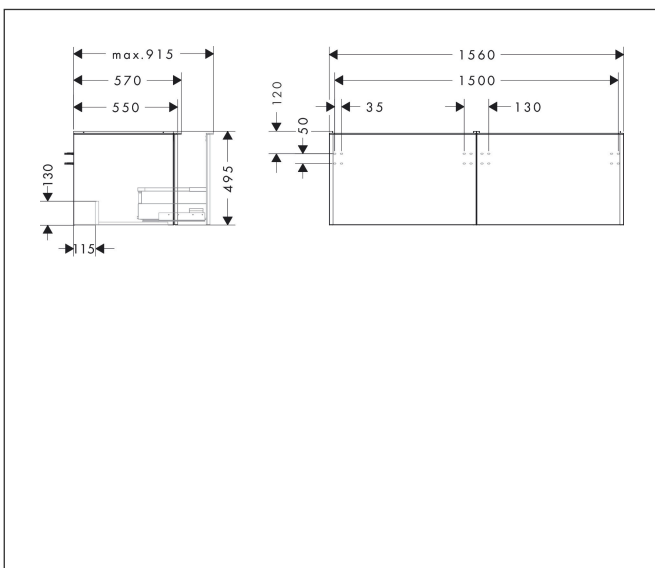

Varumärke	hansgrohe
Art. Namn	Xelu Q Kommod vit höglans 1560/550 med 2 lådor för bänkskiva och bänkmonterat tvättställ med slipad undersida
Art. Nr.	54070000
RSK-nr.	8847276
Ytskikt	Yifinish möbel: Vit höglans, Handtagsyta: Krom
Pos	1

Produktbild

Funktioner

- består av: underskåp för tvättbord, lådindelare basuppsättning
- material stomme: MDF
- ytmaterial stomme: termofolie
- material front: MDF
- ytmaterial front: termofolie
- MoistureProof: hållbart material anpassat för fuktiga miljöer
- med handtag
- öppningstyp: helt utdragbar
- material grepp: aluminium
- ytmaterial handtag: blankförkromad
- 2 lådor
- utan utskärning för vattenlås
- SoftClose, för mjuk och tyst stängning
- individuellt och flexibelt förvaringsutrymme tack vare invärdig uppdelning
- 2 basuppsättningar med lådindelare igår
- skuggprofil förberedd för montering av handduksstång och hylla
- väggmonterad
- monteringsstillstånd: förmonterad
- med befästningsmaterial
- bänkmonterat tvättställ med slipad undersida och bänkskiva måste beställas separat

Ritning

Teknologi

Certifikat