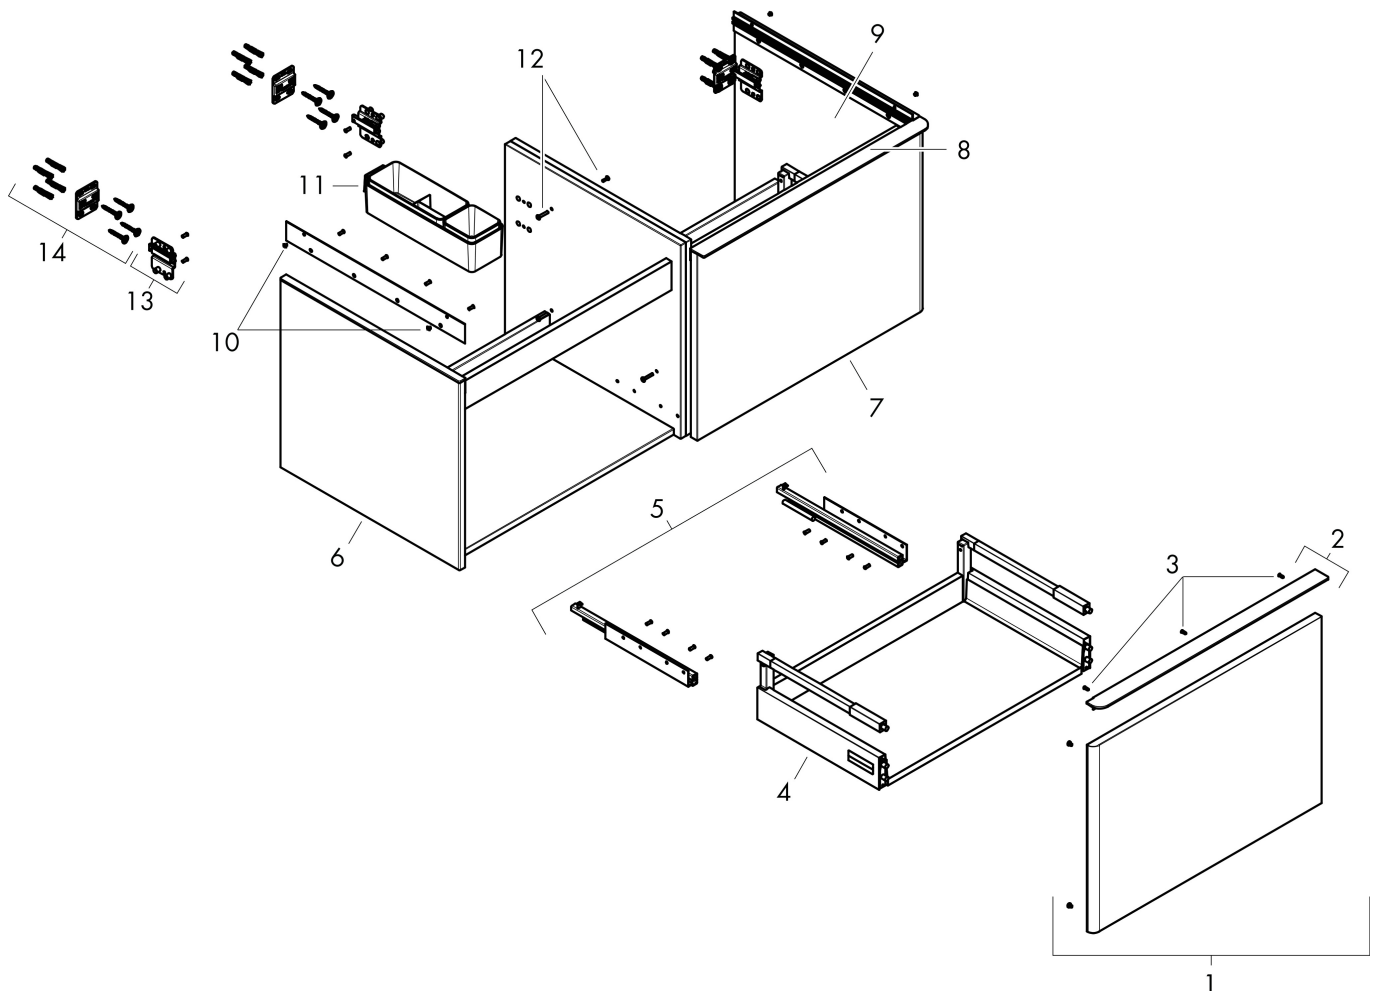

Varumärke hansgrohe
Art. Namn **Xelu Q** Kommod vit höglans 1560/550 med 2 lådor för bänkskiva och
bänkmonterat tvättställ med slipad undersida
Art. Nr. 54070000
RSK-nr. 8847276
Ytskikt Yfinish möbel: Vit höglans, Handtagsyta: Krom
Pos 1

Reservdelsritning för byggnadsår: >06/23

Varumärke hansgrohe
Art. Namn **Xelu Q** Kommod vit högglans 1560/550 med 2 lådor för bänkskiva och
bänkmonterat tvättställ med slipad undersida
Art. Nr. 54070000
RSK-nr. 8847276
Ytskikt Yfinish möbel: Vit högglans, Handtagsyta: Krom
Pos 1

Reservdelslista för byggnadsår: >06/23

Pos.	Beskrivning	Art.nr.
1	möbelfront	87337000
2	Grepp	87345000
3	Skruvset	87157000
4	lådan	87241000
5	lådskenor	87240000
6	möbelstomme	87329000
7	möbelfront	87341000
8	Grepp	87346000
9	möbelstomme	87333000
10	Täcklock	87441670
11	Box set	54224670
12	Monteringsset	87309000
13	Fästset	87276000
14	Monteringsset	87275000
a	Handduksstång	54143000
b	Hylla	54144000
c	null	54145000