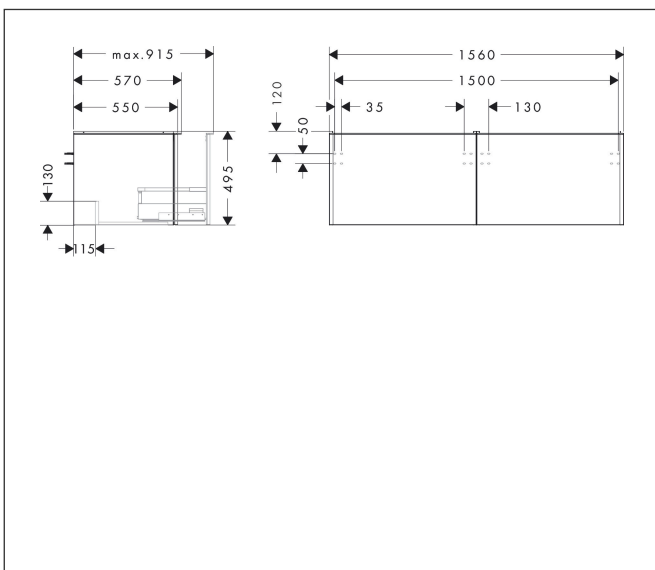

Varumärke	hansgrohe
Art. Namn	Xelu Q Kommod matt diamantgrå 1560/550 med 2 lådor för bänkskiva och bänkmonterat tvättställ med slipad undersida
Art. Nr.	54071670
RSK-nr.	8847280
Ytskikt	Yifinish möbel: Matt diamantgrå, Handtagsyta: Matt svart
Pos	1

Produktbild

Funktioner

- består av: underskåp för tvättbord, lådindelare basuppsättning
- material stomme: MDF
- ytmaterial stomme: termofolie
- material front: MDF
- ytmaterial front: termofolie
- SmoothSurface: slät och jämn för en fantastisk känsla
- AntiFingerprint: motverkar fingeravtryck
- MoistureProof: hållbart material anpassat för fuktiga miljöer
- med handtag
- öppningstyp: helt utdragbar
- material grepp: aluminium
- ytmaterial handtag: pulverbeläggning
- 2 lådor
- utan utskärning för vattenlås
- SoftClose, för mjuk och tyst stängning
- individuellt och flexibelt förvaringsutrymme tack vare invändig uppdelning
- 2 basuppsättningar med lådindelare igår
- skuggprofil förberedd för montering av handduksstång och hylla
- väggmonterad
- monteringsstillstånd: förmonterad
- med befästningsmaterial
- bänkmonterat tvättställ med slipad undersida och bänkskiva måste beställas separat

Ritning

Teknologi

Certifikat