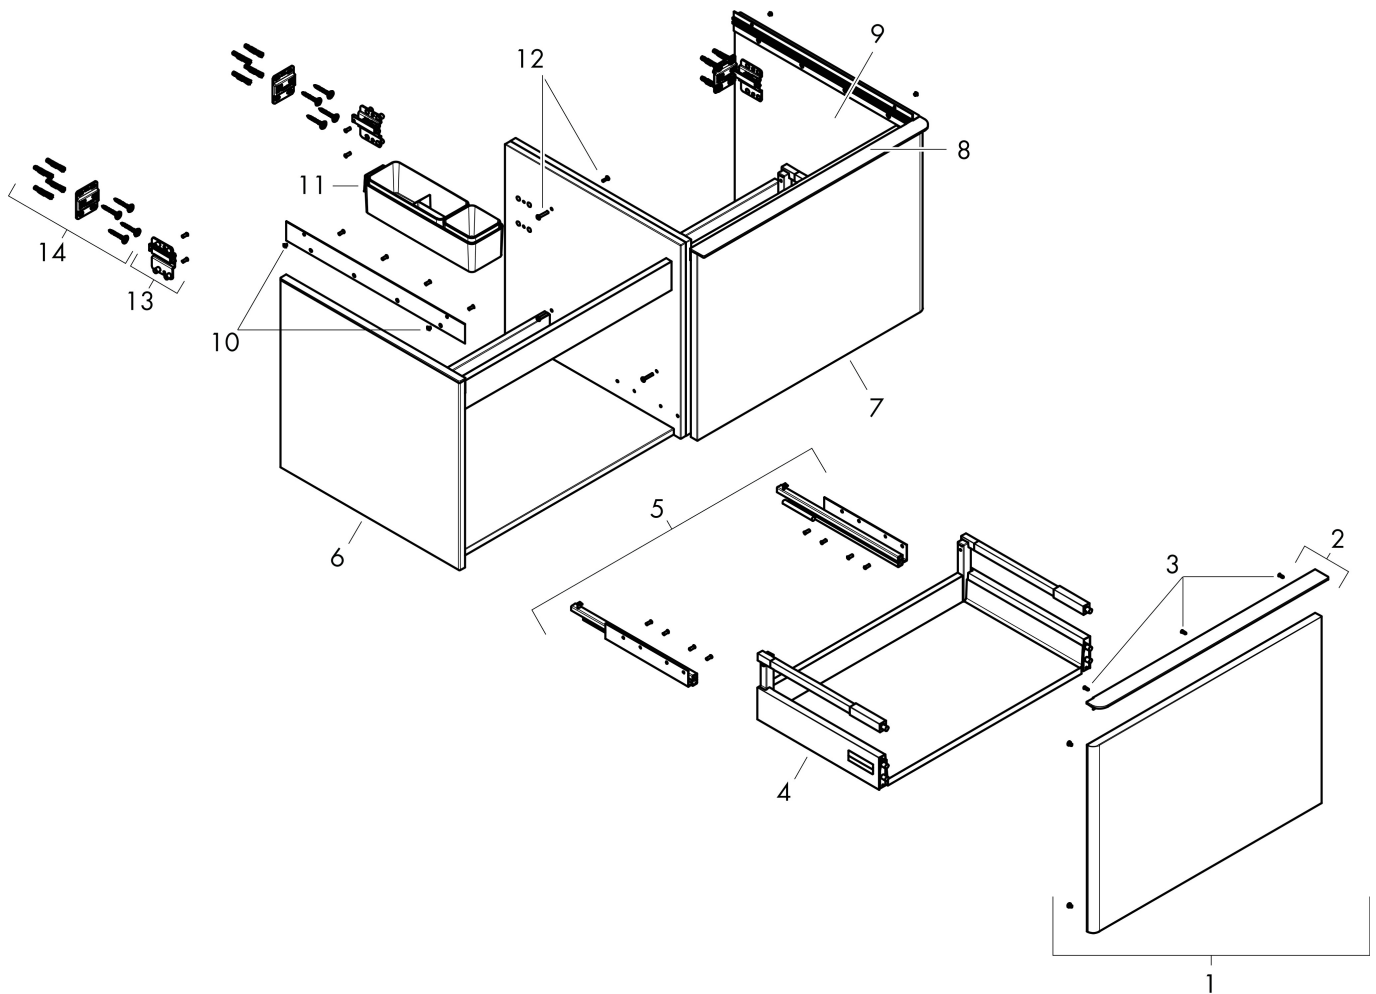

Produktbild

Funktioner

- består av: underskåp för tvättbord, lådindelare basuppsättning
- material stomme: MDF
- ytmaterial stomme: termofolie
- material front: MDF
- ytmaterial front: termofolie
- SmoothSurface: slät och jämn för en fantastisk känsla
- AntiFingerprint: motverkar fingeravtryck
- MoistureProof: hållbart material anpassat för fuktiga miljöer
- med handtag
- öppningstyp: helt utdragbar
- material grepp: aluminium
- ytmaterial handtag: pulverbeläggning
- 2 lådor
- utan utskärning för vattenlås
- SoftClose, för mjuk och tyst stängning
- individuellt och flexibelt förvaringsutrymme tack vare invändig uppdelning
- 2 basuppsättningar med lådindelare igår
- skuggprofil förberedd för montering av handduksstång och hylla
- väggmonterad
- monteringsstillstånd: förmonterad
- med befästningsmaterial
- bänkmonterat tvättställ med slipad undersida och bänkskiva måste beställas separat

Ritning

Teknologi

Certifikat

Varumärke	hansgrohe
Art. Namn	Xelu Q Kommod matt diamantgrå 1560/550 med 2 lådor för bänkskiva och bänkmonterat tvättställ med slipad undersida
Art. Nr.	54071670
RSK-nr.	8847280
Ytskikt	Yifinish möbel: Matt diamantgrå, Handtagsyta: Matt svart
Pos	1

Reservdelsritning för byggnadsår: >06/23

Varumärke hansgrohe
 Art. Namn **Xelu Q** Kommod matt diamantgrå 1560/550 med 2 lådor för bänkskiva och bänkmonterat tvättställ med slipad undersida
 Art. Nr. 54071670
 RSK-nr. 8847280
 Ytskikt Yfinish möbel: Matt diamantgrå, Handtagsyta: Matt svart
 Pos 1